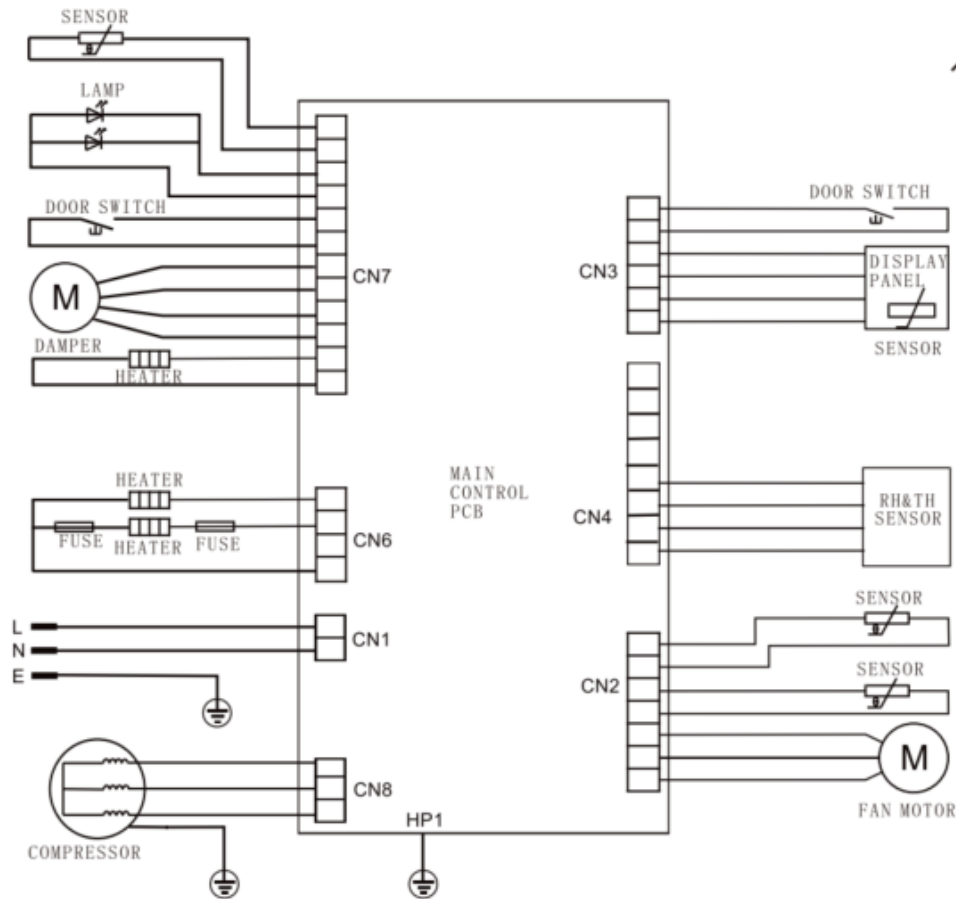

FRIZEC

Importer: Domest Multibrand Sales & Services Gildenstraat 6 3861 RG Nijkerk-NL

Model: BONN-MD458-WS-040DDI
Koel-vriescombinatie

Version: F1 Batch: Y MM

Klimaatklasse	SN,N,ST
Netto inhoud	419L
Vriesvermogen	10kg/24h
Beveiligingsklasse	I
Spanning	220-240V
Frequentie	50Hz
Opgenomen vermogen	1.5A
Stroomverbruik ontdoeing	220W
Stroomverbruik	180W
Koelmiddel	R600a(66g)
Isolatie middel	Cyclopentane
Standard:	EN 62552:2020