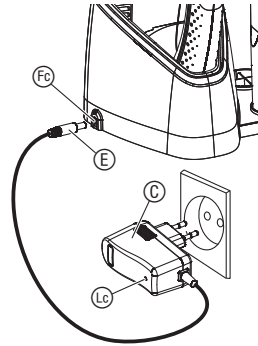

Akumuliatorinis rankinis dulkių siurblys

LV Lietošanas instrukcija

Ar akumulatoru darbināms manuālais sūcējs

A1**A2****O1****O2****O3****O4****O5****M1**