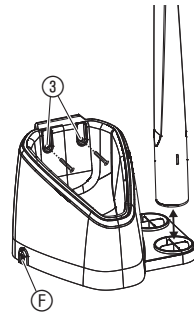

Akumuliatorinis rankinis dulkių siurblys

LV Lietošanas instrukcija

Ar akumulatoru darbināms manuālais sūcējs

A1**A2****O1****O2****O3****O4****O5****M1**