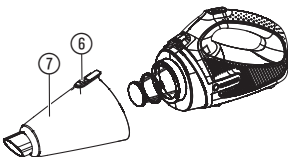

Akumuliatorinis rankinis dulkių siurblys

LV Lietošanas instrukcija

Ar akumulatoru darbināms manuālais sūcējs

A1**A2****O1****O2****O3****O4****O5****M1**