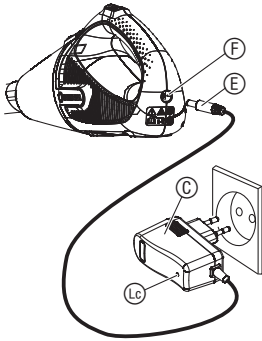

Akumuliatorinis rankinis dulkių siurblys

LV Lietošanas instrukcija

Ar akumulatoru darbināms manuālais sūcējs

A1**A2****O1****O2****O3****O4****O5****M1**