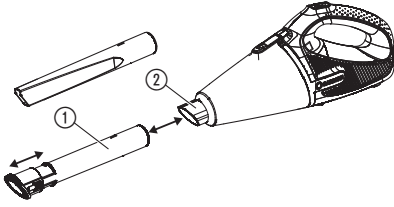

Akumuliatorinis rankinis dulkių siurblys

LV Lietošanas instrukcija

Ar akumulatoru darbināms manuālais sūcējs

A1**A2****O1****O2****O3****O4****O5****M1**