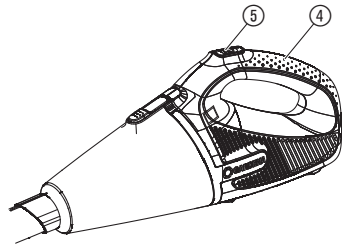

Akumuliatorinis rankinis dulkių siurblys

LV Lietošanas instrukcija

Ar akumulatoru darbināms manuālais sūcējs

A1**A2****O1****O2****O3****O4****O5****M1**