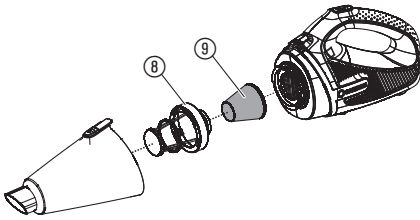

Akumuliatorinis rankinis dulkių siurblys

LV Lietošanas instrukcija

Ar akumulatoru darbināms manuālais sūcējs

A1**A2****O1****O2****O3****O4****O5****M1**