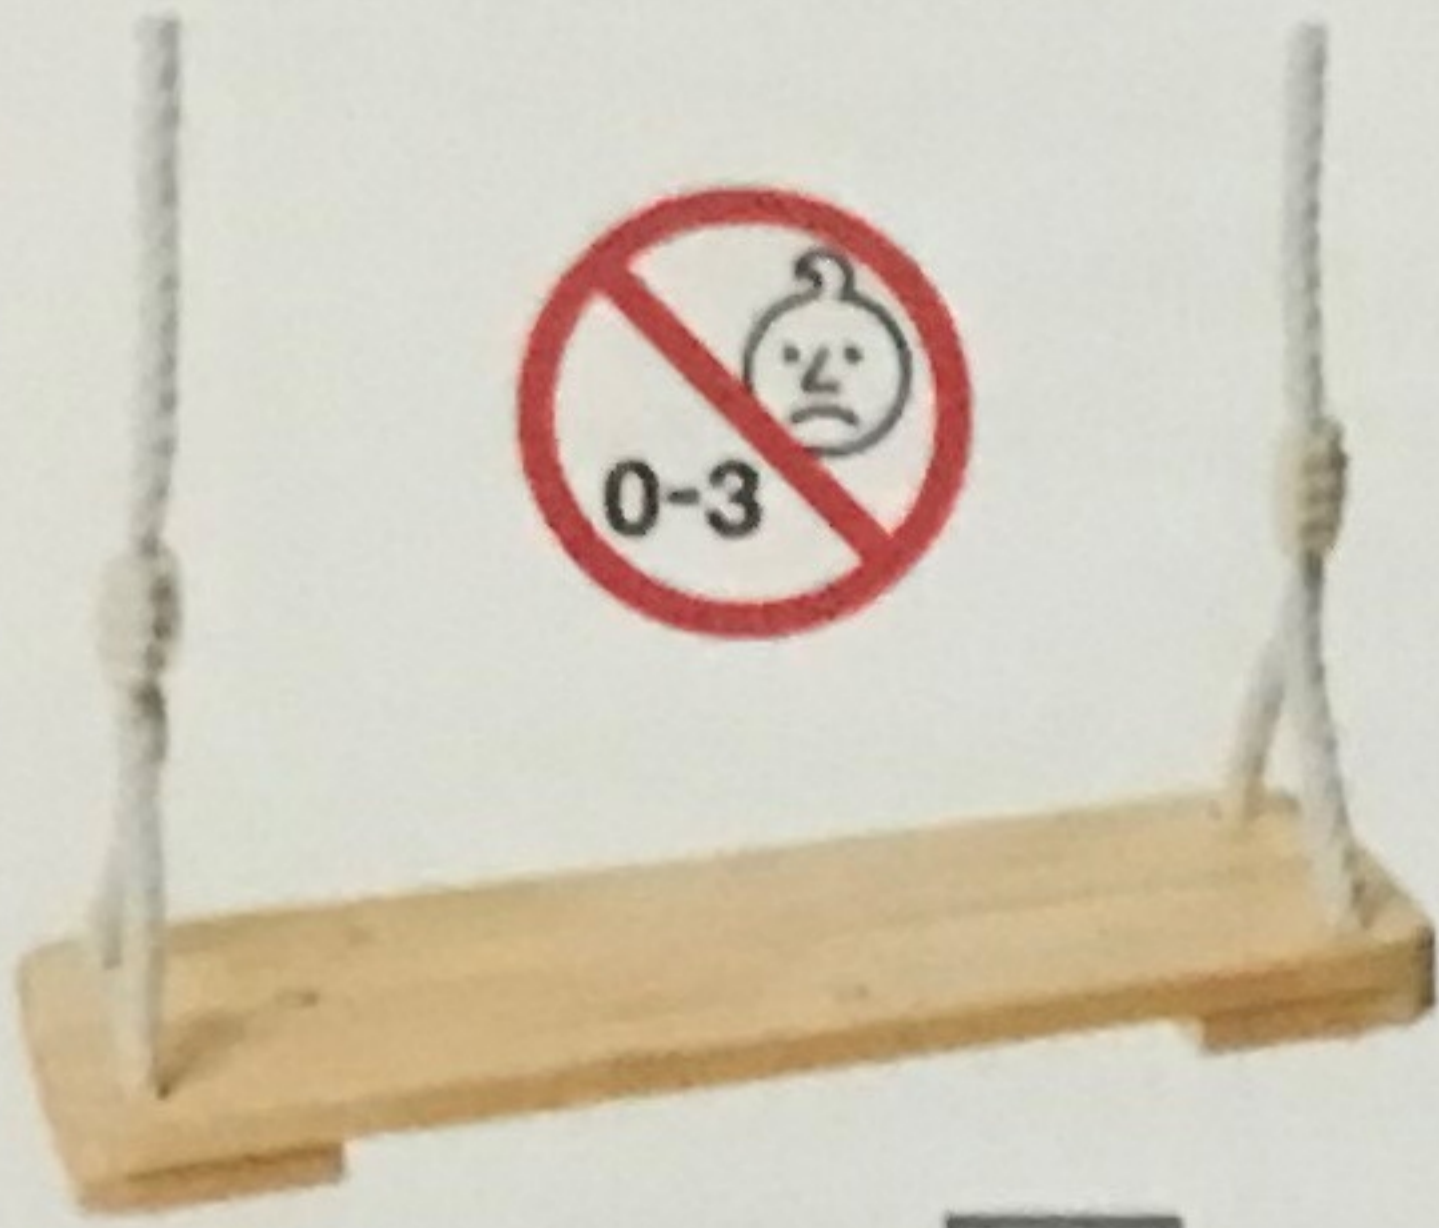

Déko-Play schommelzitjes gebruiksaanwijzing

Voor een speeltoestel met een balkhoogte van 2,5m.

150100

150601

150684

 150681 150682 150683

150150

150312