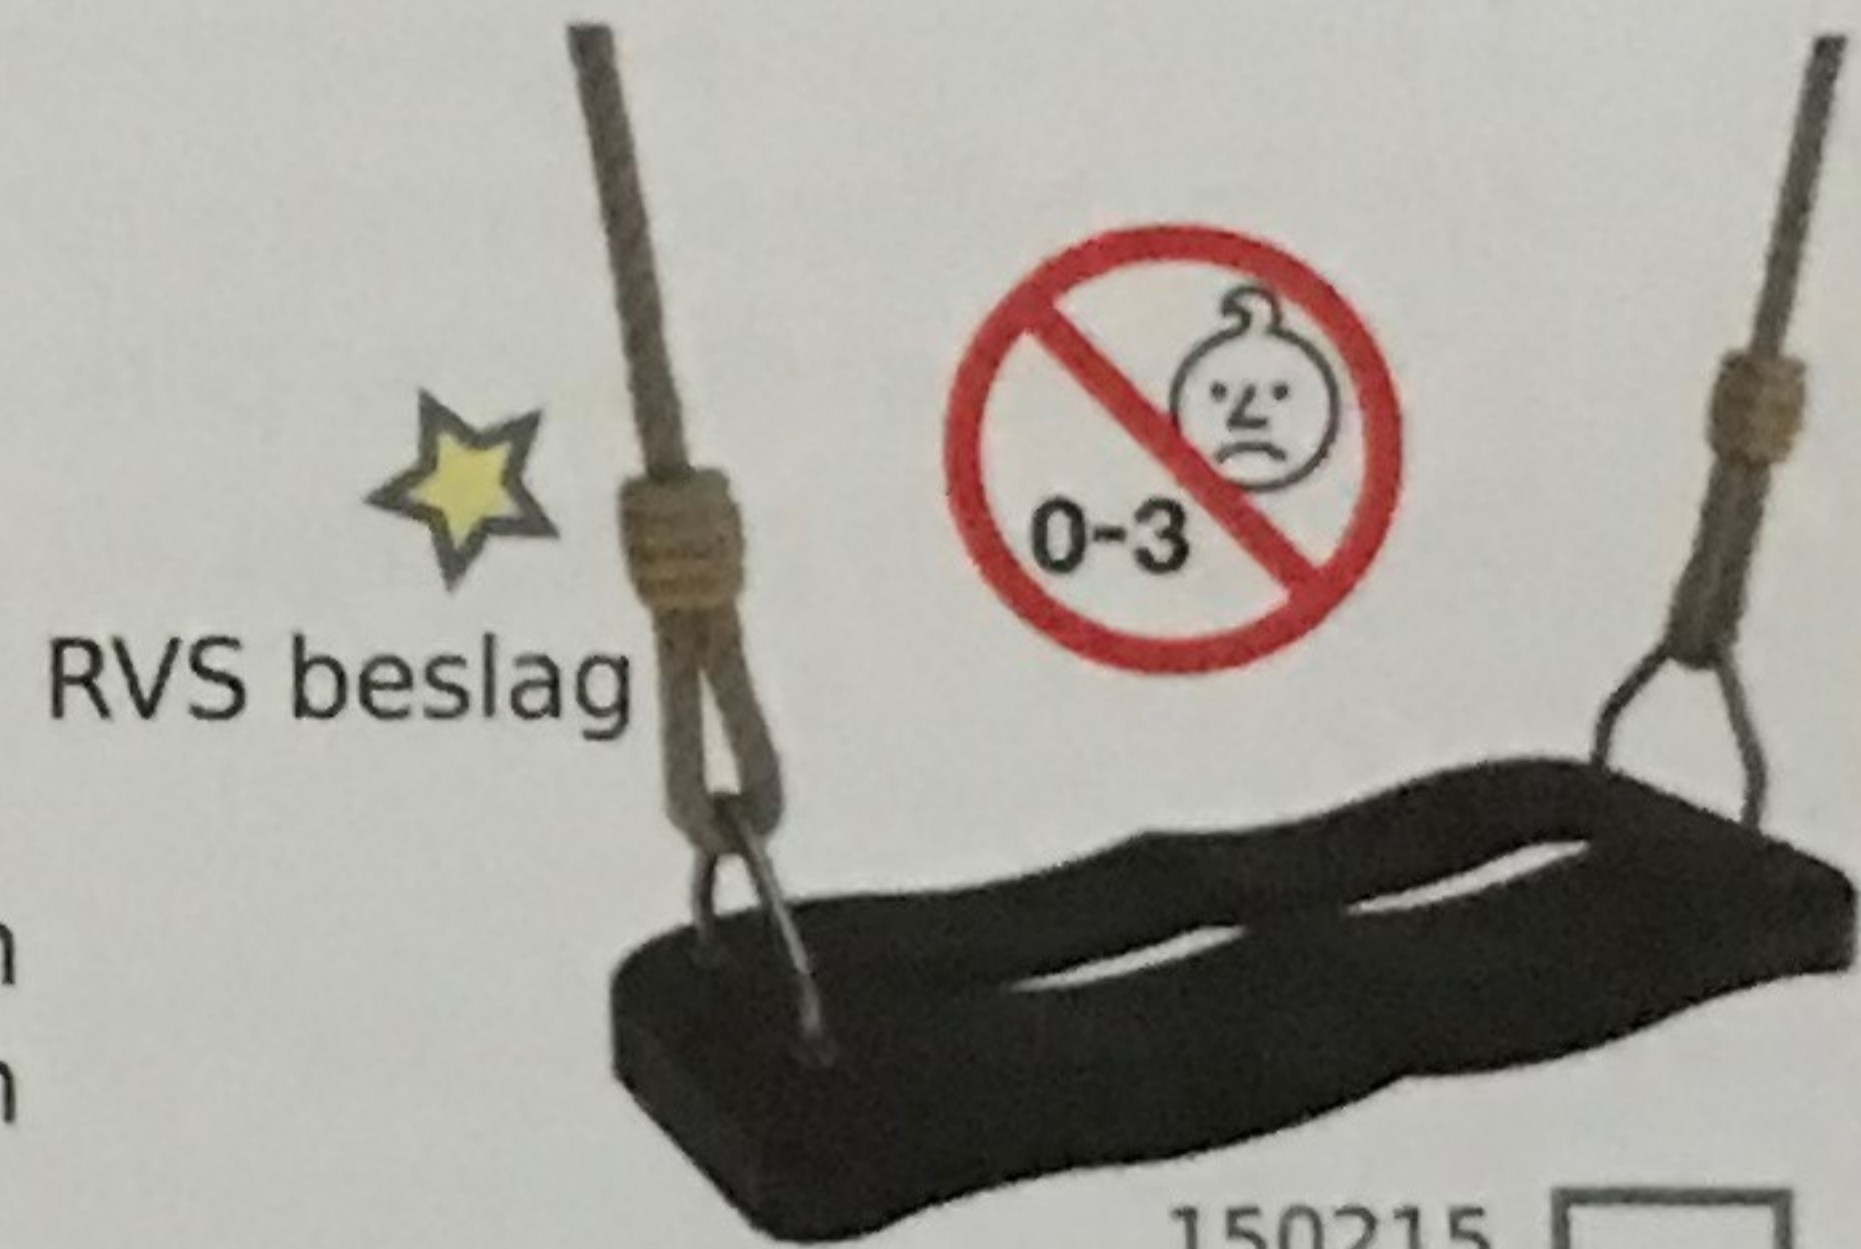

Déko-Play schommelzitjes gebruiksaanwijzing

Voor een speeltoestel met een balkhoogte van 2,5m.

150100

150601

150684

 150681 150682 150683

150150

150312

 150314

RVS ketting

150216

150210

- 150322 met inlegkussen
- 150324 met inlegkussen
- 150331 met inlegkussen en met verstelbare touwen
- 150334 met inlegkussen en met verstelbare touwen

RVS beslag

150215

150903