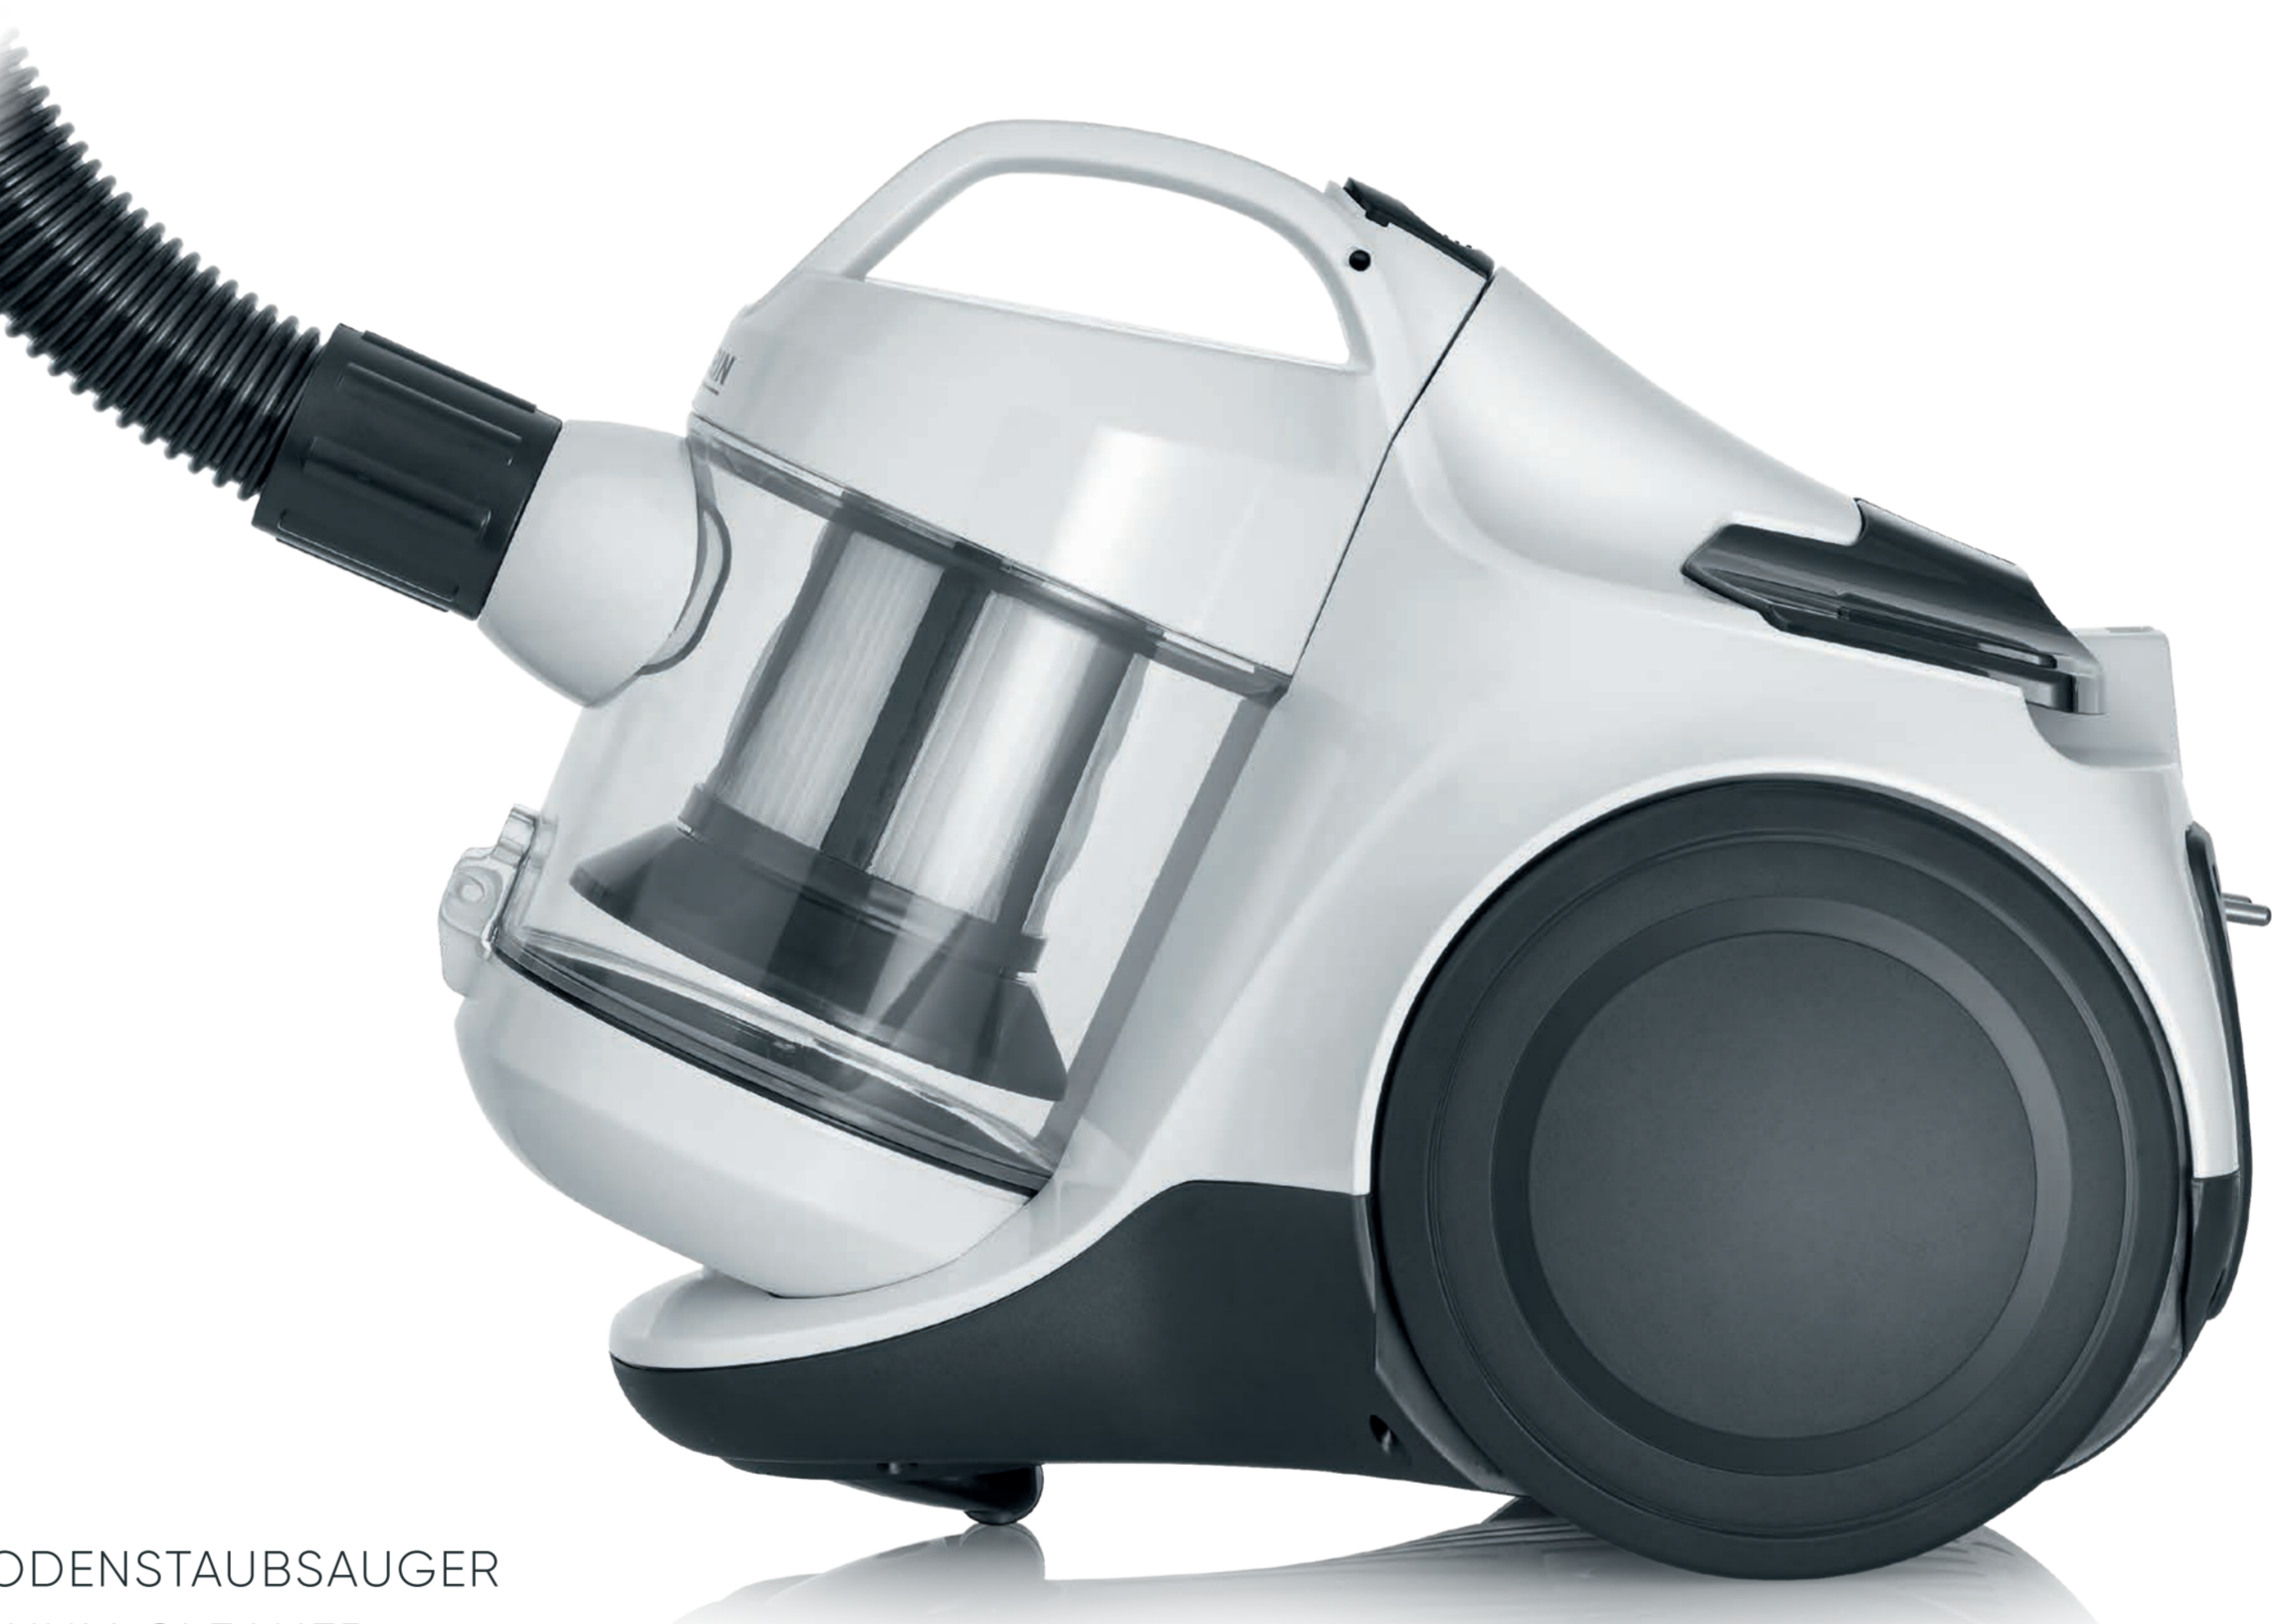

SEVERIN

HARDFLOOR

CARPET

UPHOLSTERY

1.5 LITER VOLUME

SOFT SOUND NOZZLE

Hi. Nice to meet you!