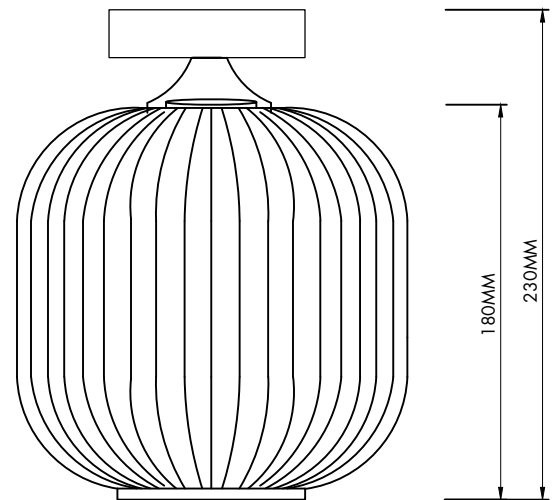

INSTRUCTION MANUAL

Karel CL
103537, 103538

Overall Sizes:

FittinQ B.V.

Smaragdweg 52, 5527 LB Hapert, The Netherlands
www.qazqa.nl

QAZQA