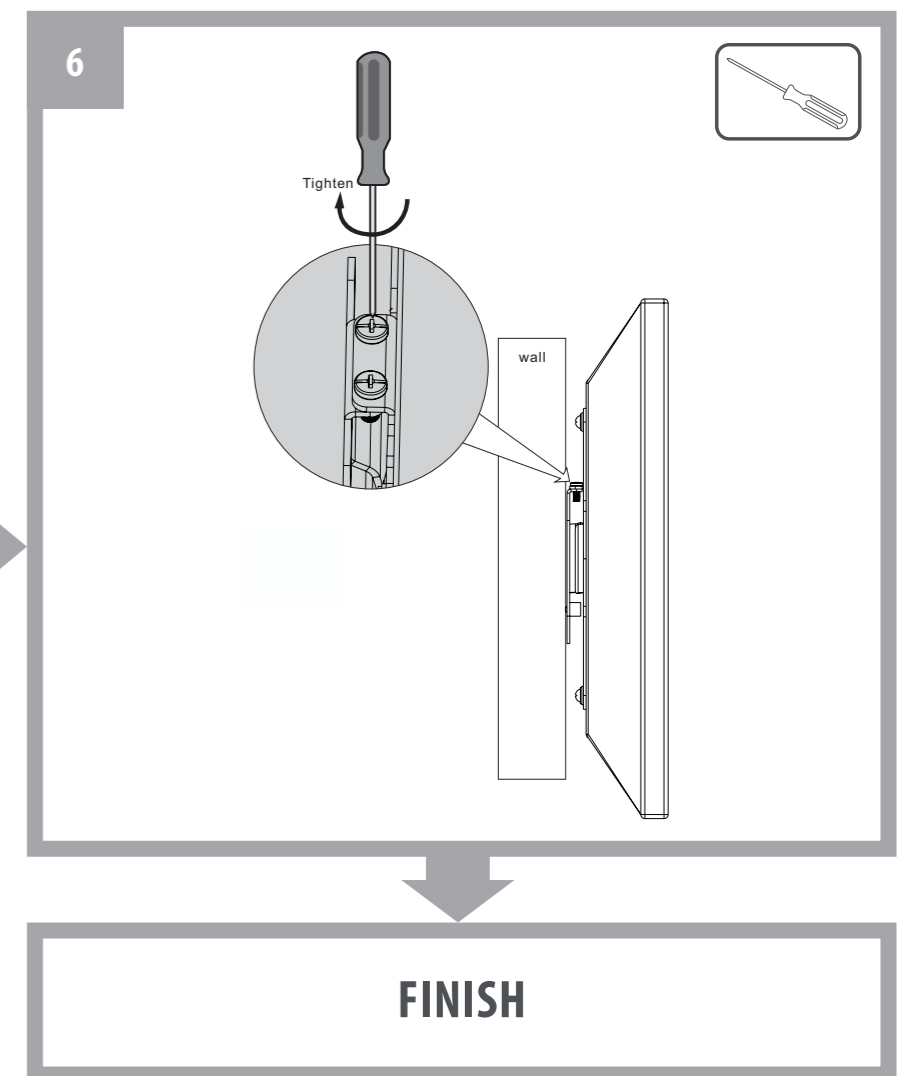

START

FINISH

Package M

Package W

WM2211 Universal Electronics BV - Europe & International
P.O. Box 3332, 7500 DH Enschede
The Netherlands
10669 R0N1150316