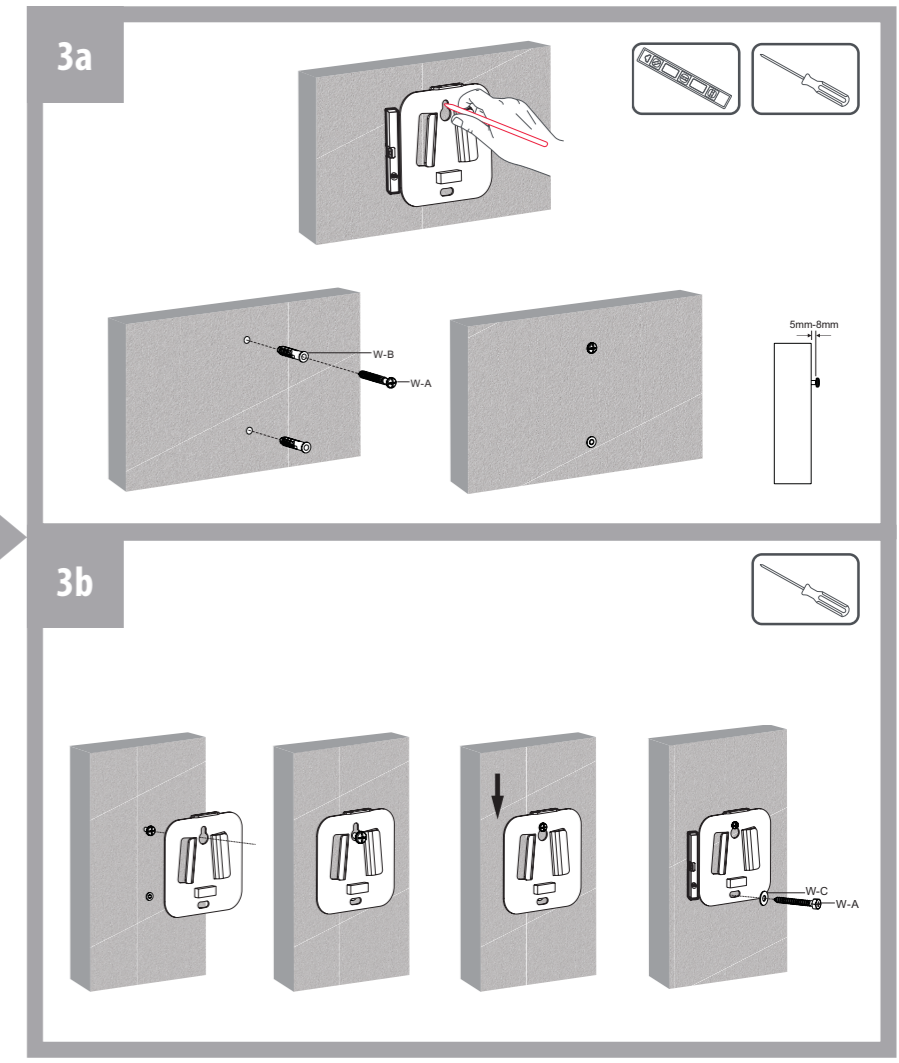

START

FINISH

Package M

Package W

WM2211 Universal Electronics BV - Europe & International
P.O. Box 3332, 7500 DH Enschede
The Netherlands
10669 R0N1150316