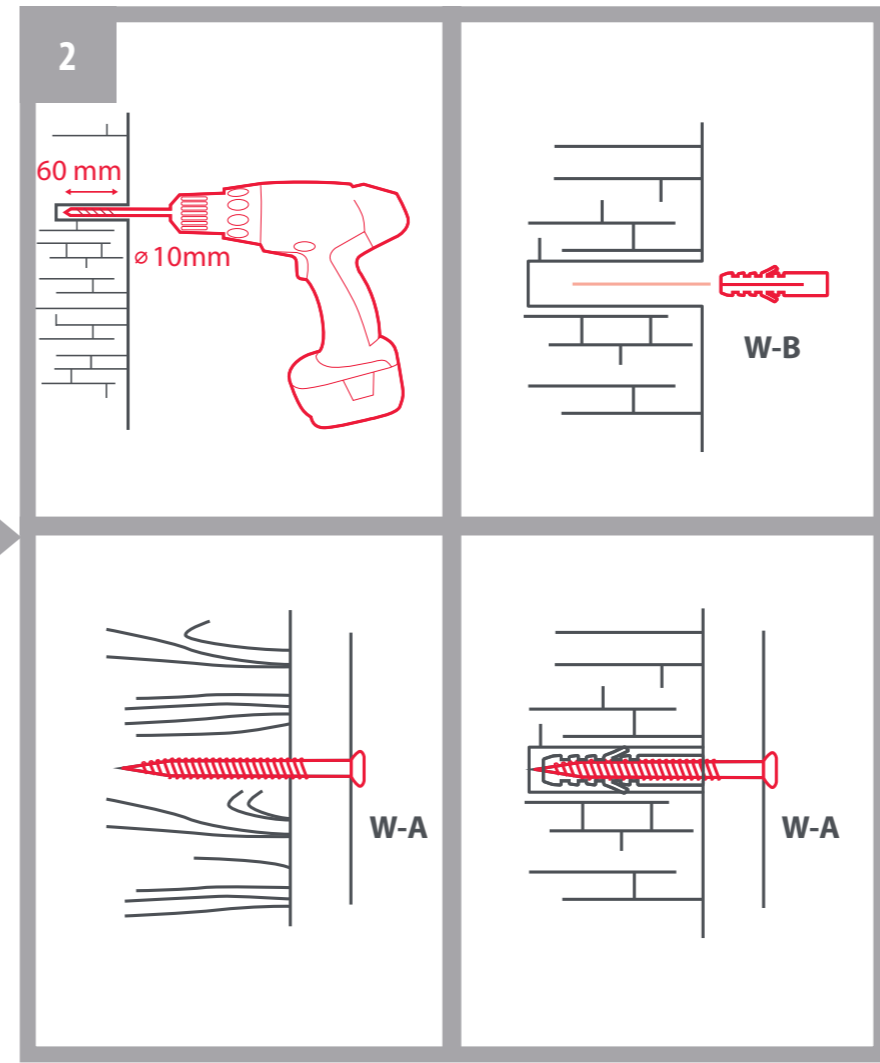

START

FINISH

Package M

Package W

WM2211 Universal Electronics BV - Europe & International
P.O. Box 3332, 7500 DH Enschede
The Netherlands
10669 R0N1150316