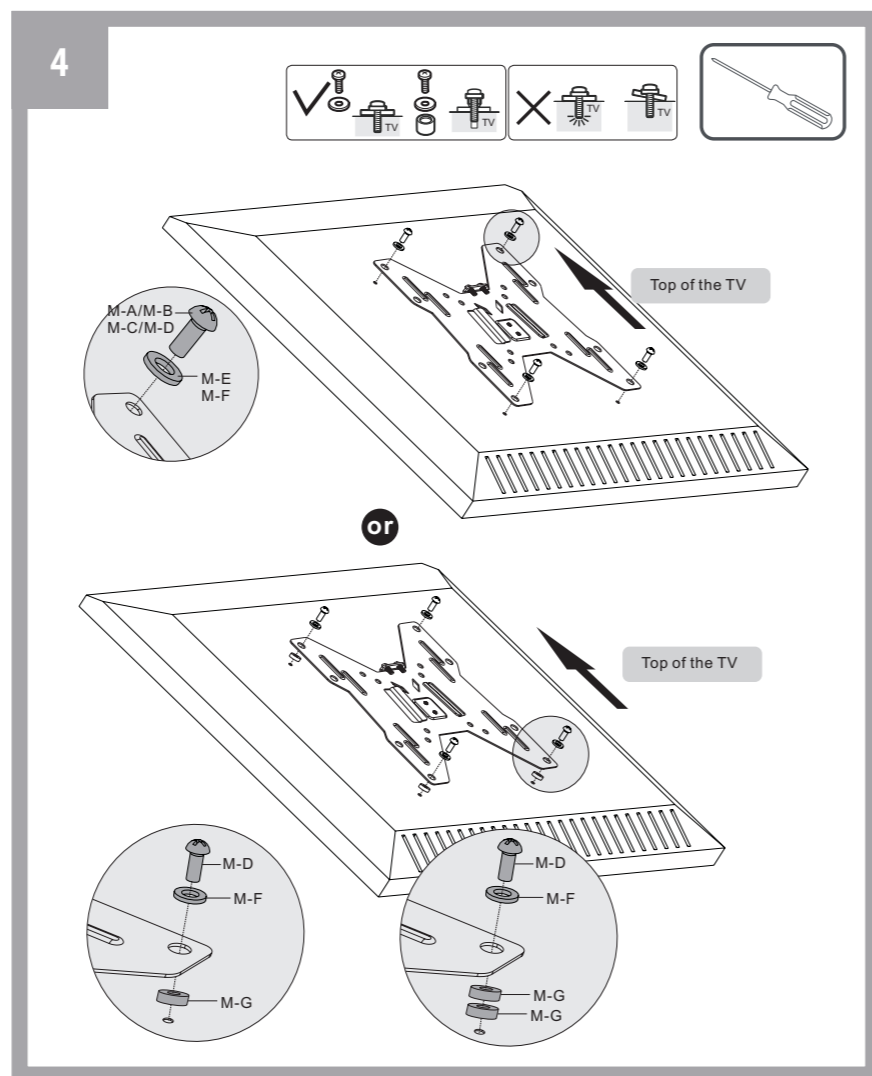

START

FINISH

Package M

Package W

WM2211 Universal Electronics BV - Europe & International
P.O. Box 3332, 7500 DH Enschede
The Netherlands
10669 R0N1150316