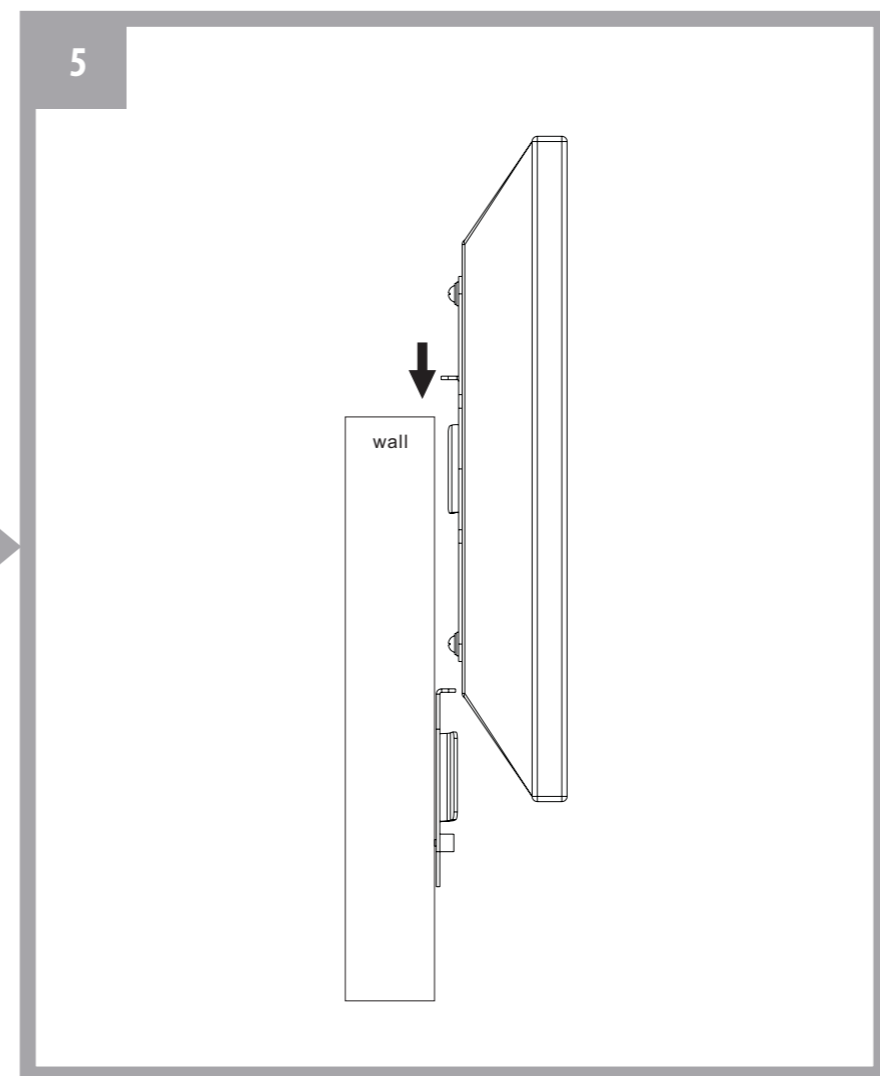

START

FINISH

Package M

Package W

WM2211 Universal Electronics BV - Europe & International
P.O. Box 3332, 7500 DH Enschede
The Netherlands
10669 R0N1150316