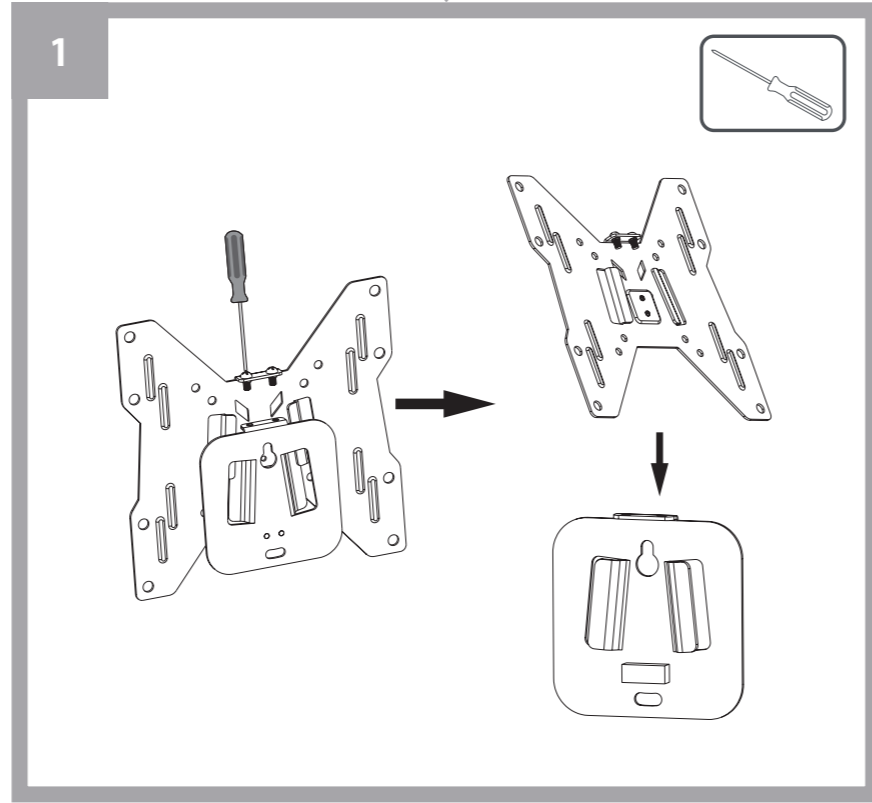

START

FINISH

Package M

Package W

WM2211 Universal Electronics BV - Europe & International
P.O. Box 3332, 7500 DH Enschede
The Netherlands
10669 R0N1150316