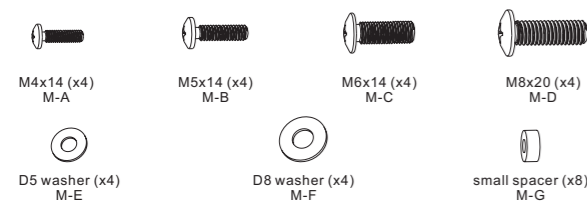

START

FINISH

Package M

Package W

WM2211 Universal Electronics BV - Europe & International
P.O. Box 3332, 7500 DH Enschede
The Netherlands
10669 R0N1150316