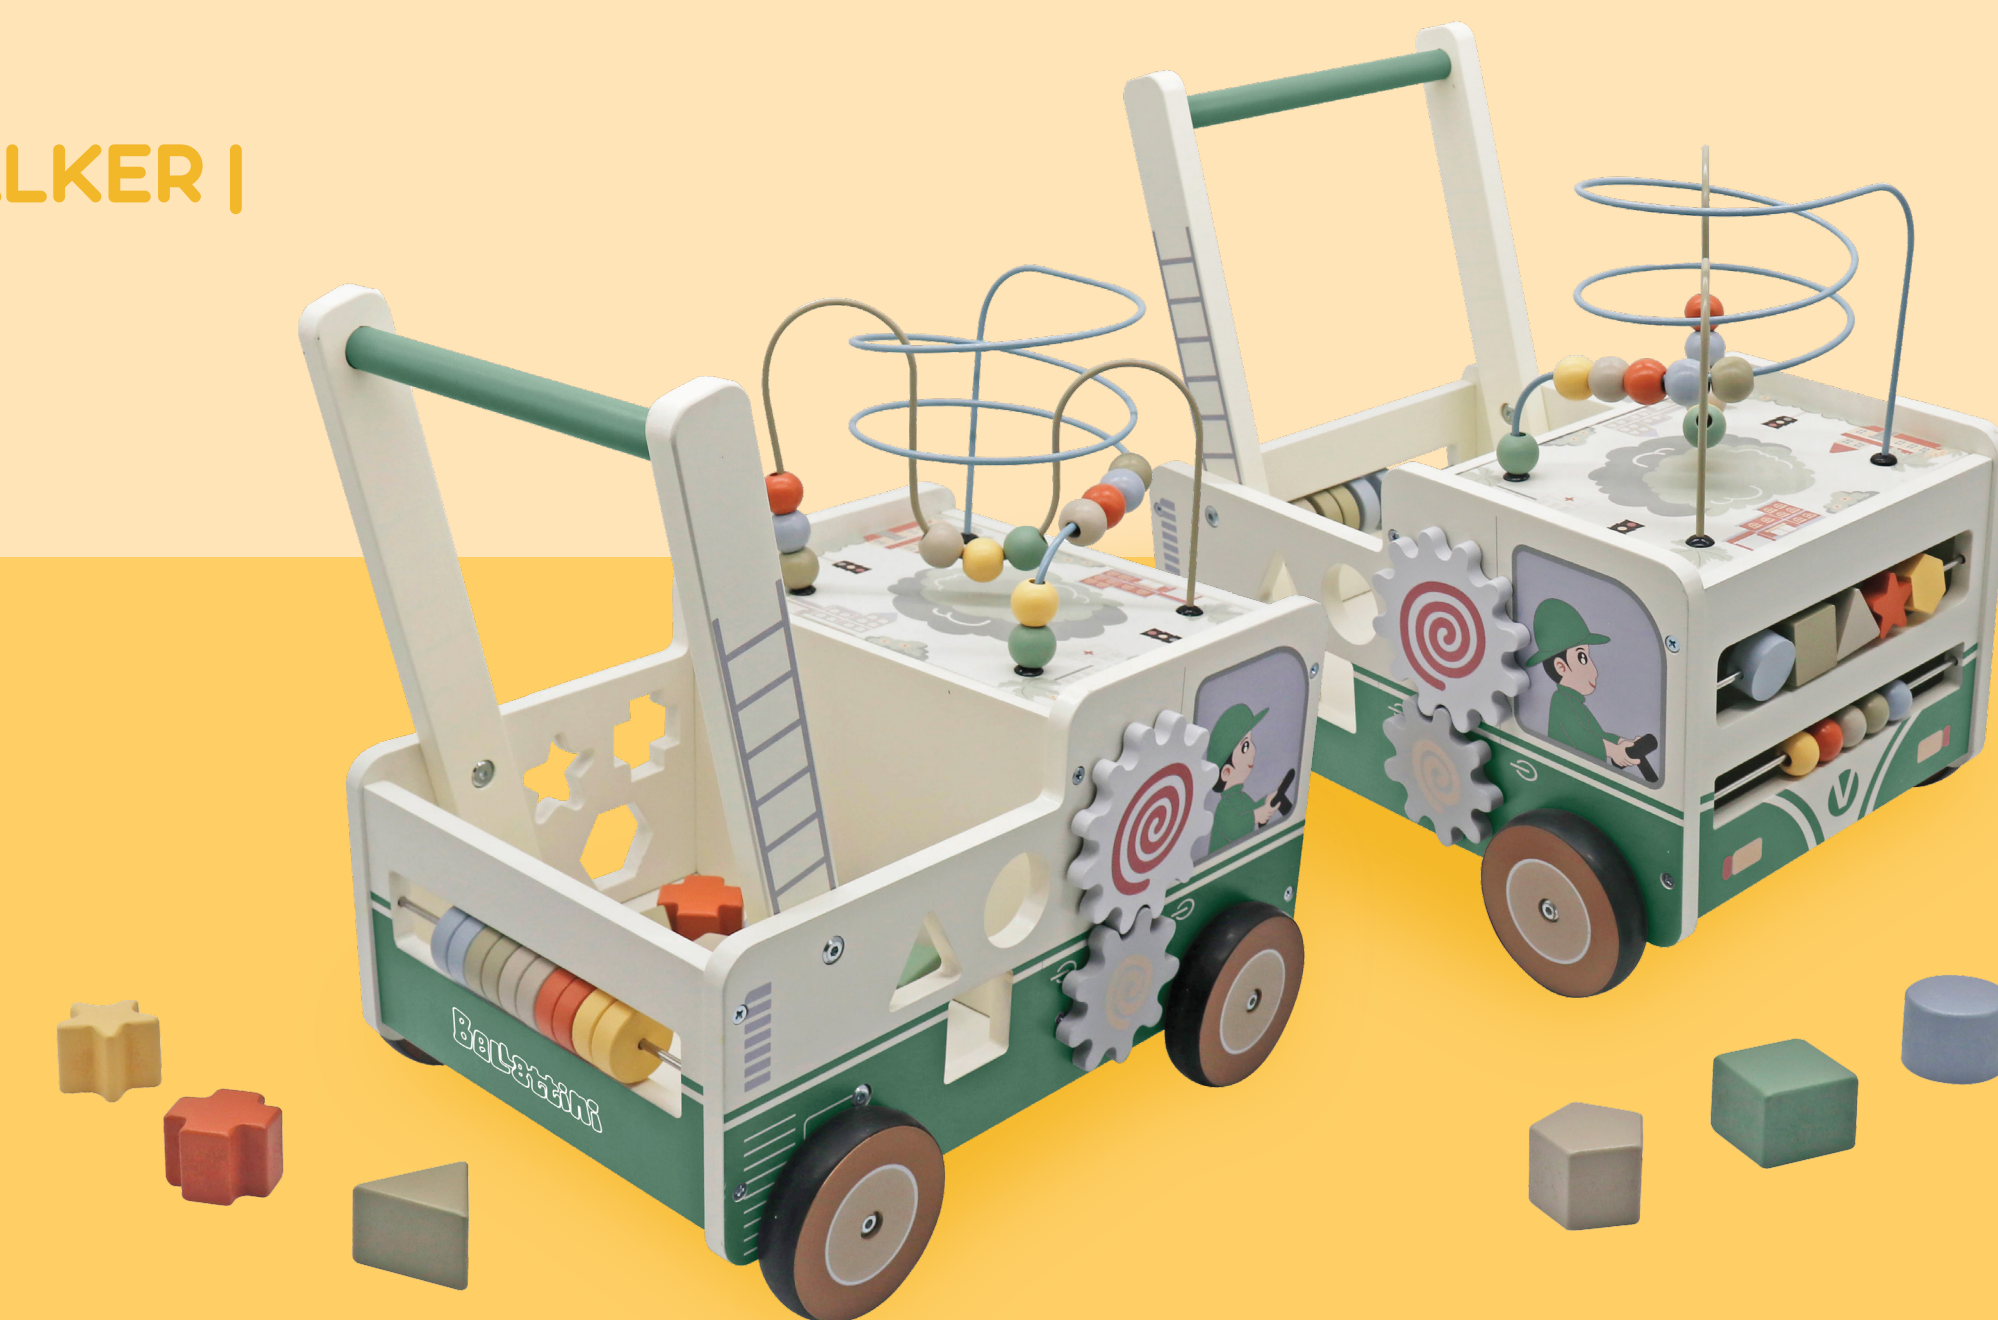

42x24x21

BeLattini

LOOPWAGEN | BABY WALKER | LAUFLERNWAGEN

WOODEN

Time Flies.
Enjoy The Moment.

BeLattini

LOOPWAGEN | BABY WALKER |
LAUFLERNWAGEN

WOODEN

Veicolo

12+
Months

BeLattini

LOOPWAGEN | BABY WALKER | LAUFLERNWAGEN
WOODEN

G.W. 4.2 KG
N.W. 4.5 KG
SIZE: 42 x 24 x 21 CM

Veicolo

Time Flies Enjoy The Moment

ART. NR. B70101

MADE IN P.R.C.

BeLattini

LOOPWAGEN | BABY WALKER |
LAUFLERNWAGEN

WOODEN

Veicolo

12+
Months