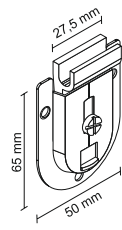

Kledingkast Miami

(PL) Instrukcja montażu
 (D) Aufbauanleitung
 (GB) Assembly instruction
 (NL) Handleiding

Karta gwarancyjna
 der Garantieschein
 Guarantee certificate
 Záručný list

lp	Afmetingen	Aantal
1	1990x620	1
2	1990x620	1
3	1568x619	1
4	1568x619	1
5	1877x500	1
6	776x500	5
8	1566x80	2
9	1857x800	1
10	1990x80	2
11	1442x80	1
12	1910x800	2

Aksesoria - Accessories - die Accessoires

A  x1	B  x26	C  x12	D  x12	F 3.5x13  x20
G 4x25  x4	H  x2	I  x20	J  x1	K  x2
M.  x35	P.  x8	U  x4	U1  x8	U2  x4
V  x10	W  x2			

24x

U2

U1