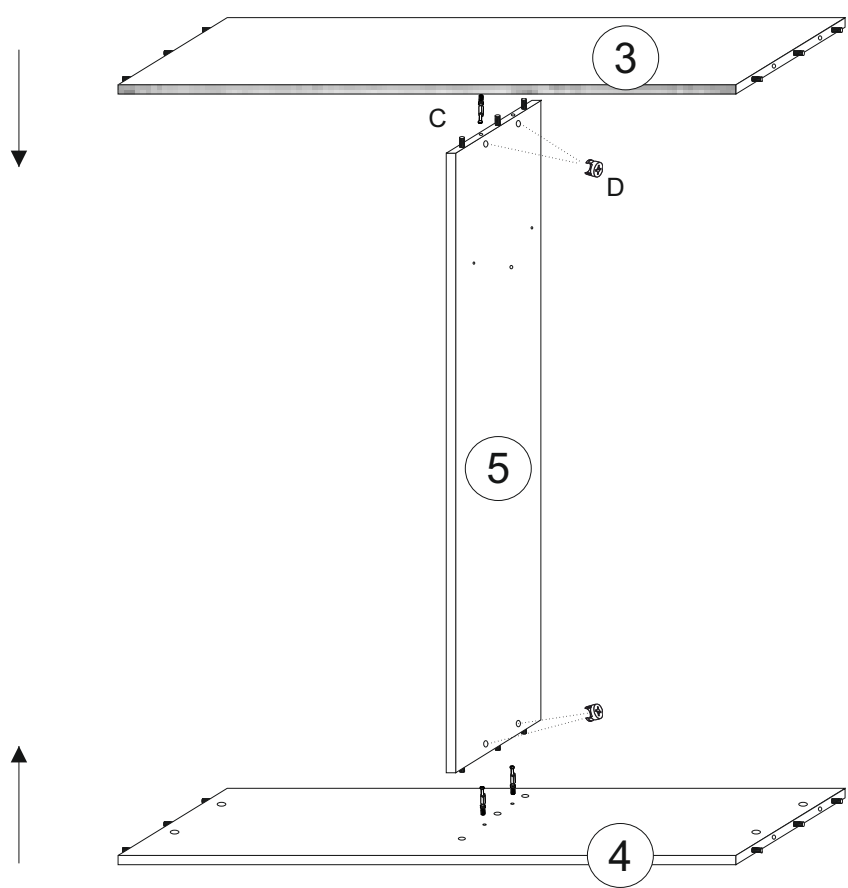

Kledingkast Miami

(PL) Instrukcja montażu
 (D) Aufbauanleitung
 (GB) Assembly instruction
 (NL) Handleiding

Karta gwarancyjna
 der Garantieschein
 Guarantee certificate
 Záručný list

lp	Afmetingen	Aantal
1	1990x620	1
2	1990x620	1
3	1568x619	1
4	1568x619	1
5	1877x500	1
6	776x500	5
8	1566x80	2
9	1857x800	1
10	1990x80	2
11	1442x80	1
12	1910x800	2

Aksesoria - Accessories - die Accessoires

A  x1	B  x26	C  x12	D  x12	F 3.5x13  x20
G 4x25  x4	H  x2	I  x20	J  x1	K  x2
M.  x35	P.  x8	U  x4	U1  x8	U2  x4
V  x10	W  x2			

24x

U2

U1