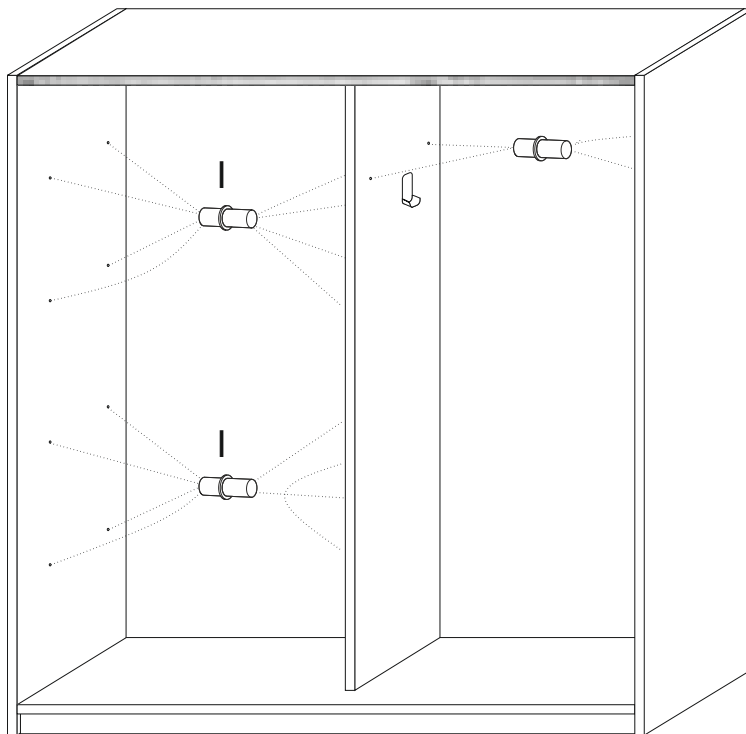

Kledingkast Miami

(PL) Instrukcja montażu
 (D) Aufbauanleitung
 (GB) Assembly instruction
 (NL) Handleiding

Karta gwarancyjna
 der Garantieschein
 Guarantee certificate
 Záručný list

lp	Afmetingen	Aantal
1	1990x620	1
2	1990x620	1
3	1568x619	1
4	1568x619	1
5	1877x500	1
6	776x500	5
8	1566x80	2
9	1857x800	1
10	1990x80	2
11	1442x80	1
12	1910x800	2

Aksesoria - Accessories - die Accessoires

A  x1	B  x26	C  x12	D  x12	F 3.5x13  x20
G 4x25  x4	H  x2	I  x20	J  x1	K  x2
M.  x35	P.  x8	U  x4	U1  x8	U2  x4
V  x10	W  x2			

24x

U2

U1