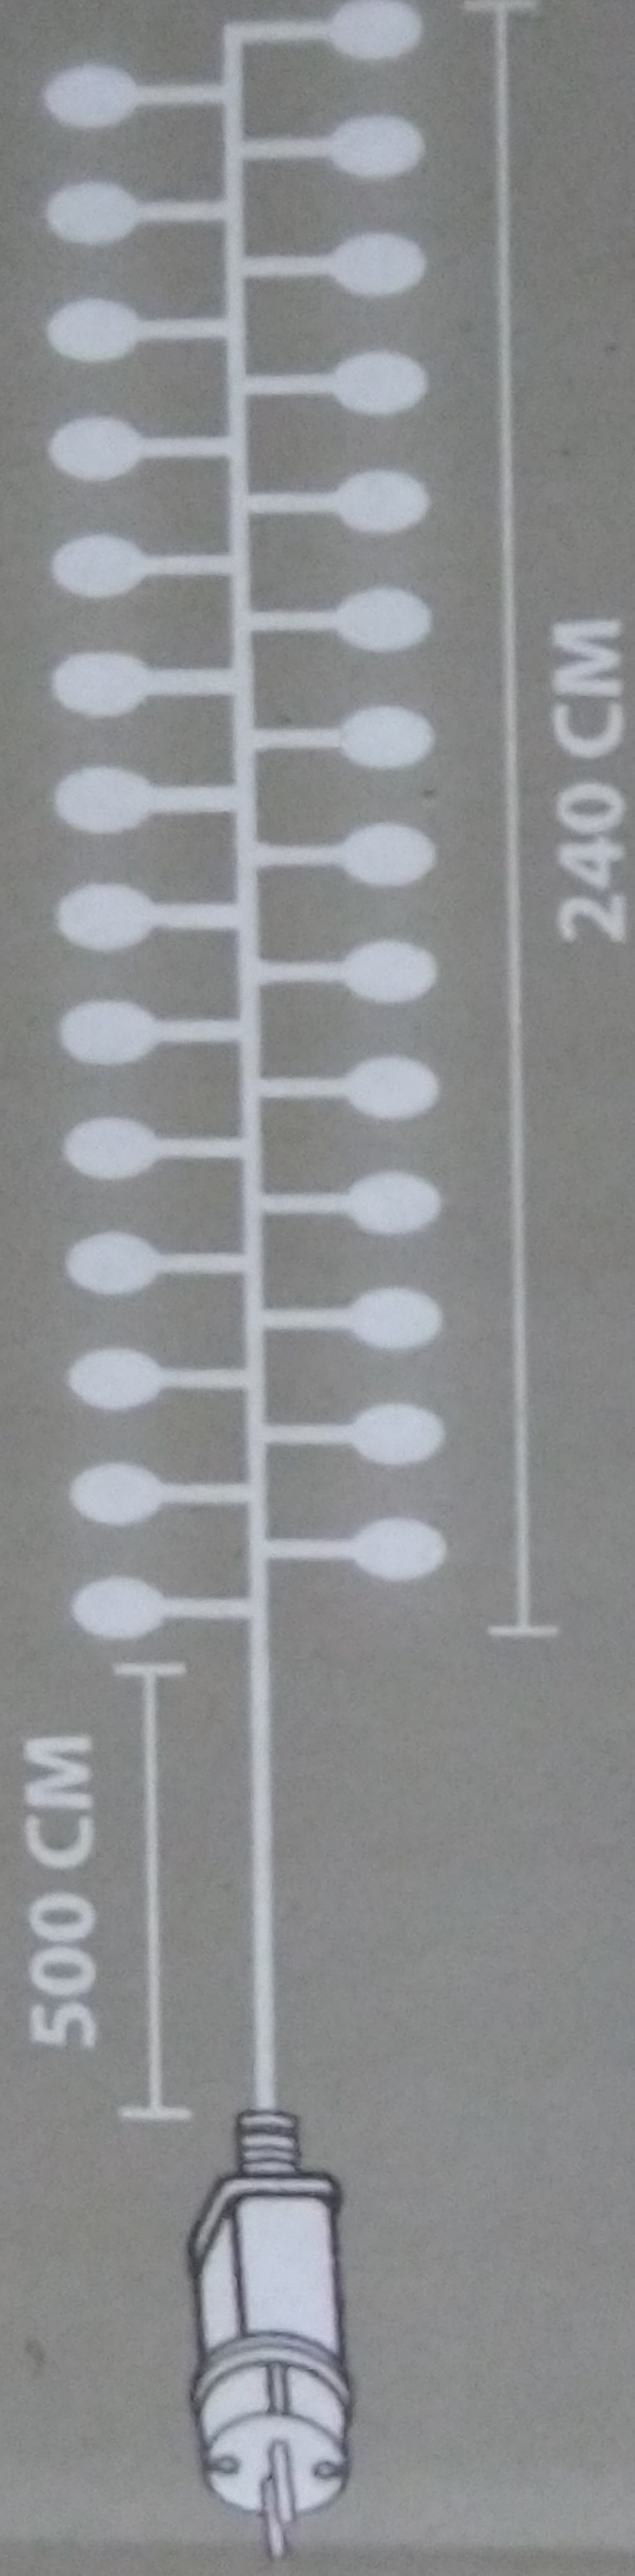

LJUSSLINGA KLASE LAMPOR  
DRÓTBÓL KÉSZÜLT FÉNYFŰZÉR  
VALOKÖYNNÓS LANKA  
ΣΥΣΤΑΔΑ ΣΥΡΜΑΤΙΝΑ ΦΩΣΤΑΚΙΑ  
LAMPINU VIRTENE  
LAIDE SUGRUPUOTOS (KLASTERIO) LEMPUTÉS  
ZBRANE LUČKE NA VRVICI  
VALGUSKETT  
BOŽIČNE LAMPICE NA BATERIJE SA ŽICOM  
КЛАСТЕРНІ ПРОВІДНІ ВОГНІ  
SET CU LUMINI - LUMINITE PE FIRE  
КОЛЕДНО ОСВЕТЛЕНИЕ ТИП "КЛЪСТЕР" - "ТЕЛ"  
STRAPCOVÉ DRÓTIKOVÉ OSVETLENIE

IP44

Made in China

361183

AX8

8 719202 327205