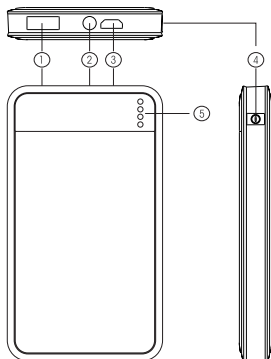

Lieferumfang

1 Powerbank, 1 USB- auf Micro-USB-Kabel, 1 Gebrauchsanweisung

- (1) USB-Output
- (2) Taschenlampe
- (3) Micro-USB-Input
- (4) Power On/Off
- (5) Ladestandsanzeige

LED Anzeigen

Drücken Sie einmal den „Power On/ Off“-Knopf, um den Ladezustand der Powerbank anzuzeigen.