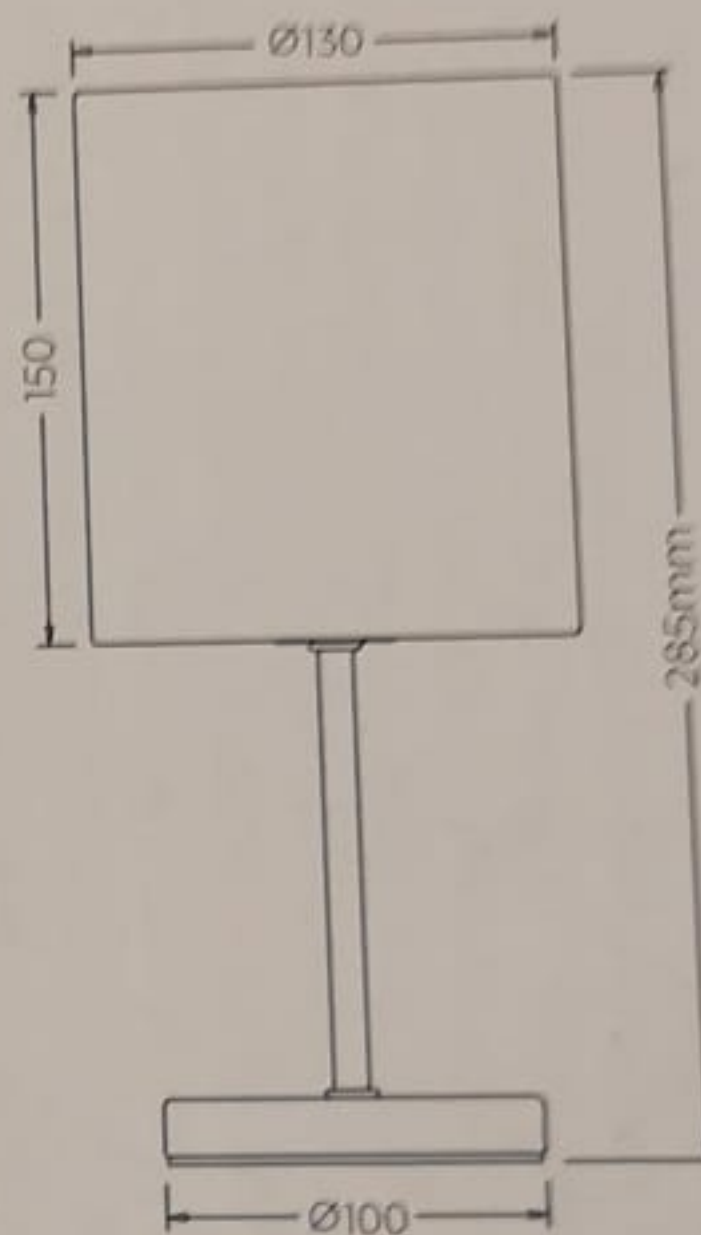

# RL

live your light

**R50491080**

reality-leuchten.de/  
R50491080

## JERRY

230V~50Hz  
excl. 1x E14 - max. 40W

class II

www.reality-leuchten.de

**R50491080**