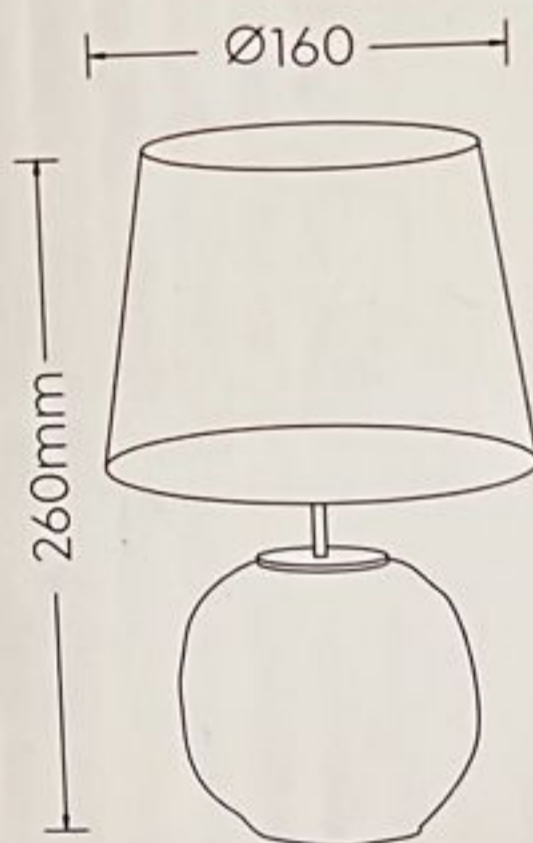

RL

live your light

4 017807 481198

R50821015

SOPHIA

230V~50Hz

excl. 1x E14 - max. 40W

class II