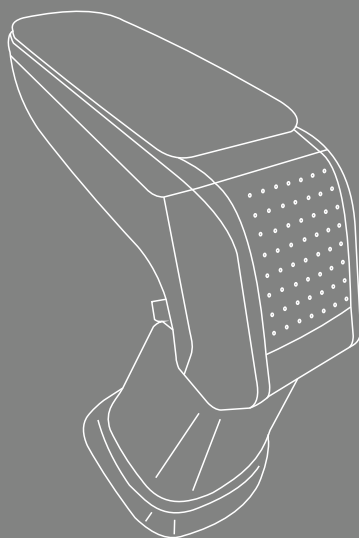

## HYUNDAI I10 2014-2019

V00758

V01559

EN	CENTER ARMREST
DE	MITTELARMLEHNE
FR	ACCOUDOIR CENTRAL
ES	APOYABRAZOS CENTRAL
NL	CENTER CONSOLE
IT	APPOGGIA BRACCIO CENTRALE
PT	CONSOLE
HU	KARTÁMASZ
CS	OPĚRKY RUKY
SK	STREDOVA OPIERKA RUKY
SL	NASLON ROKE
HR	NASLON ZA RUKU
RO	COTIERĂ
RU	ПОДЛОКОТНИК
PL	PODŁOKIETNIK
TR	OTOMOBİL KOLÇAĞI

4x

St 4,8x16

4x

St 3,9x25

4x

Ø 4,3x12