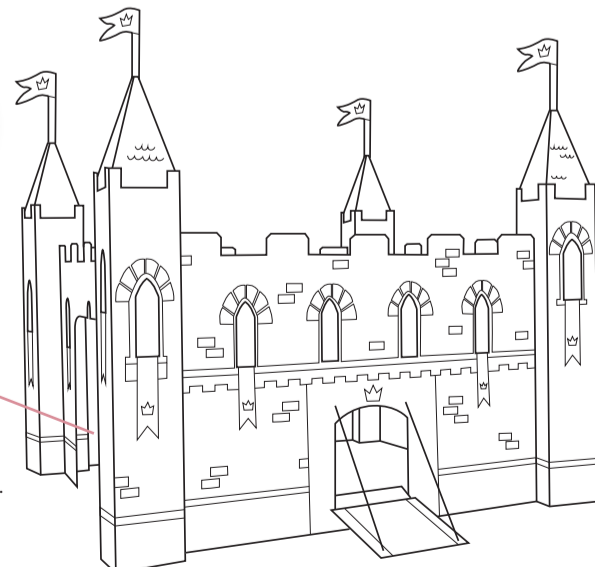

# Kasteel

Voel je een echte ridder of prinses in dit stoere speekasteel!

Het kasteel is makkelijk in elkaar te zetten en volledig gemaakt van gerecycled karton. Door de hippe kleurtjes kan deze niet alleen gebruikt worden in de speelkamer of kinderkamer, maar ook gewoon in de woonkamer of keuken.

Pas dan wel op, want er kan zomaar een vuurspuwende draak zijn die het kasteel bewaakt!

Veel speelplezier!

1

2

3

4

5

6

7

8

9

Kies 1 zijde als ingang en haal het deurtje eruit.