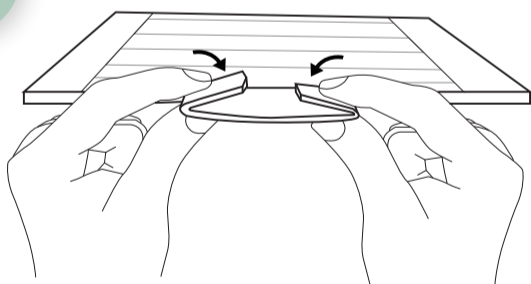

Kasteel

Voel je een echte ridder of prinses in dit stoere speekasteel!

Het kasteel is makkelijk in elkaar te zetten en volledig gemaakt van gerecycled karton. Door de hippe kleurtjes kan deze niet alleen gebruikt worden in de speelkamer of kinderkamer, maar ook gewoon in de woonkamer of keuken.

Pas dan wel op, want er kan zomaar een vuurspuwende draak zijn die het kasteel bewaakt!

Veel speelplezier!

1

2

3

4

5

6

7

8

9

Kies 1 zijde als ingang en haal het deurtje eruit.