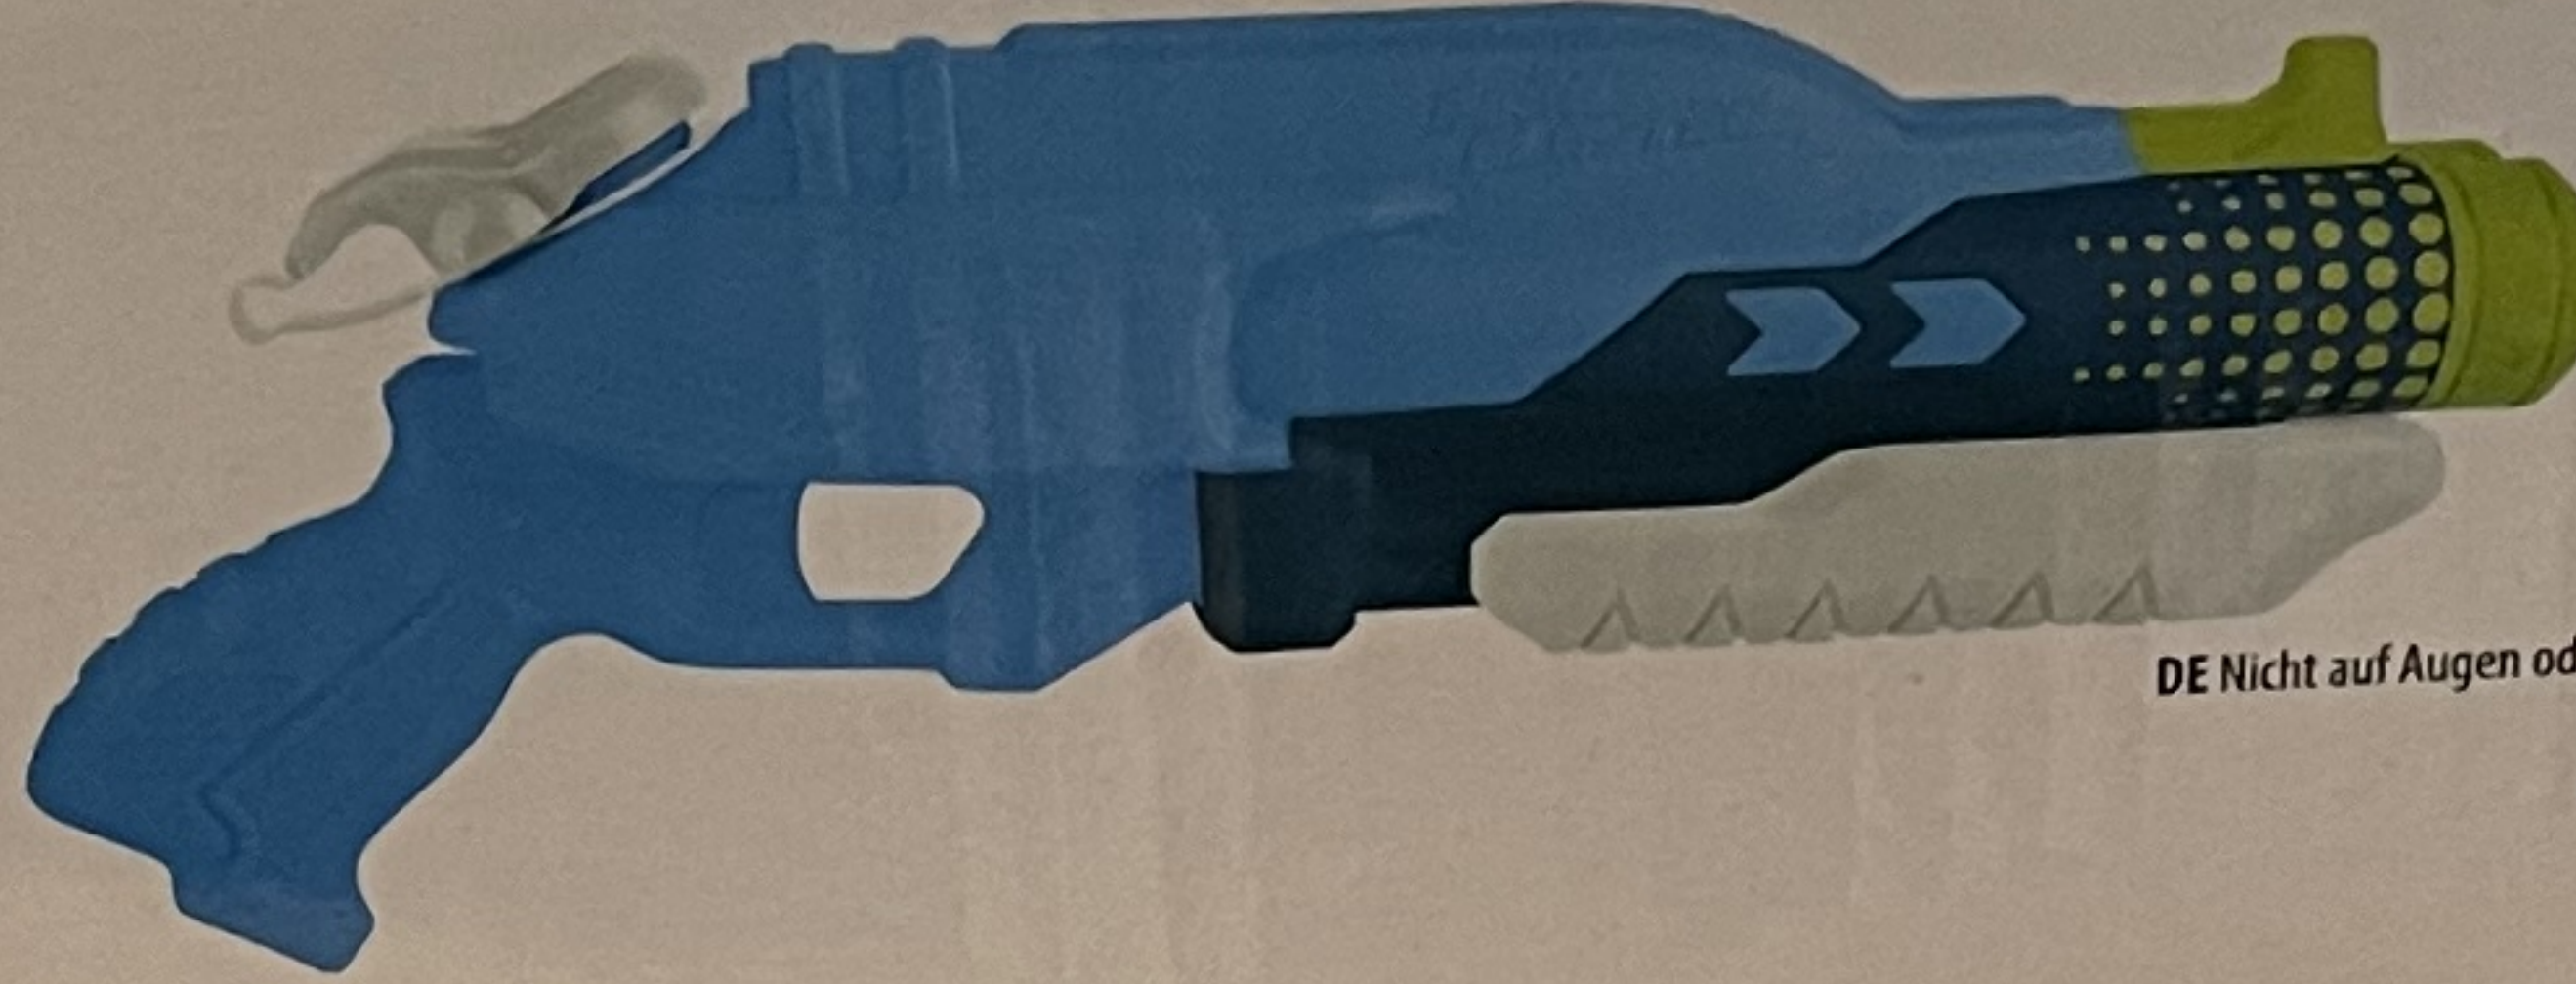

CAUTION
DO NOT AIM AT EYES OR FACE.
FILL WITH CLEAN TAP
WATER ONLY.

Toyific®

AQUA BLASTER

DOUBLE TROUBLE WATERGUN

DOUBLE TROUBLE WATERGUN

EN Do not aim at eyes or face. Fill with clean tap water only. Please retain this information for future reference.
FR Ne pas viser les yeux ou le visage. Ne remplir qu'avec de l'eau propre. Conservez ces informations pour vous y référer.
DE Nicht auf Augen oder Gesicht zielen. Nur mit sauberem Leitungswasser befüllen. Bitte bewahren Sie diese Informationen zur späteren Einsichtnahme auf.
ES No apuntar a los ojos ni a la cara. Llenar solo con agua del grifo. Por favor conservar esta información para referencia futura.
IT Non mirare agli occhi o al viso. Riempire solo con acqua pulita del rubinetto. Conservare queste informazioni per riferimento futuro.