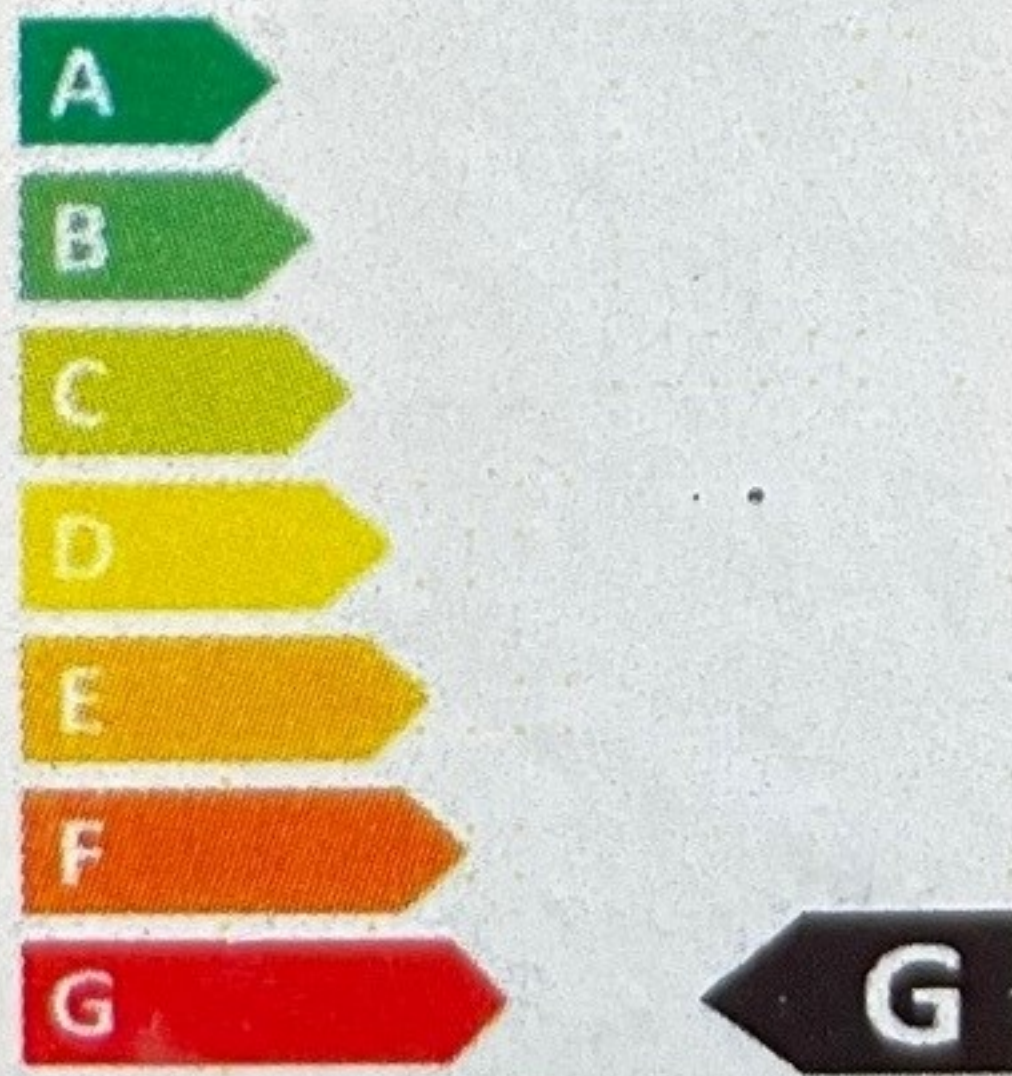

AR70 B15D 6W 36°

Technische gegevens:

Prod.nummer: AR70D062030-B15d

Input Voltage: 220-240V

Power: 6W

Kleurtemperatuur: 2000-3000K

Lumen: 350LM

CRI > 90

Dimbaar: Ja

Stralingshoek: 36°

Diameter: 70mm

IP-klasse: IP20

Levensduur: 25.000 uur

CE
RoHS

AR070D062030-B15D

6