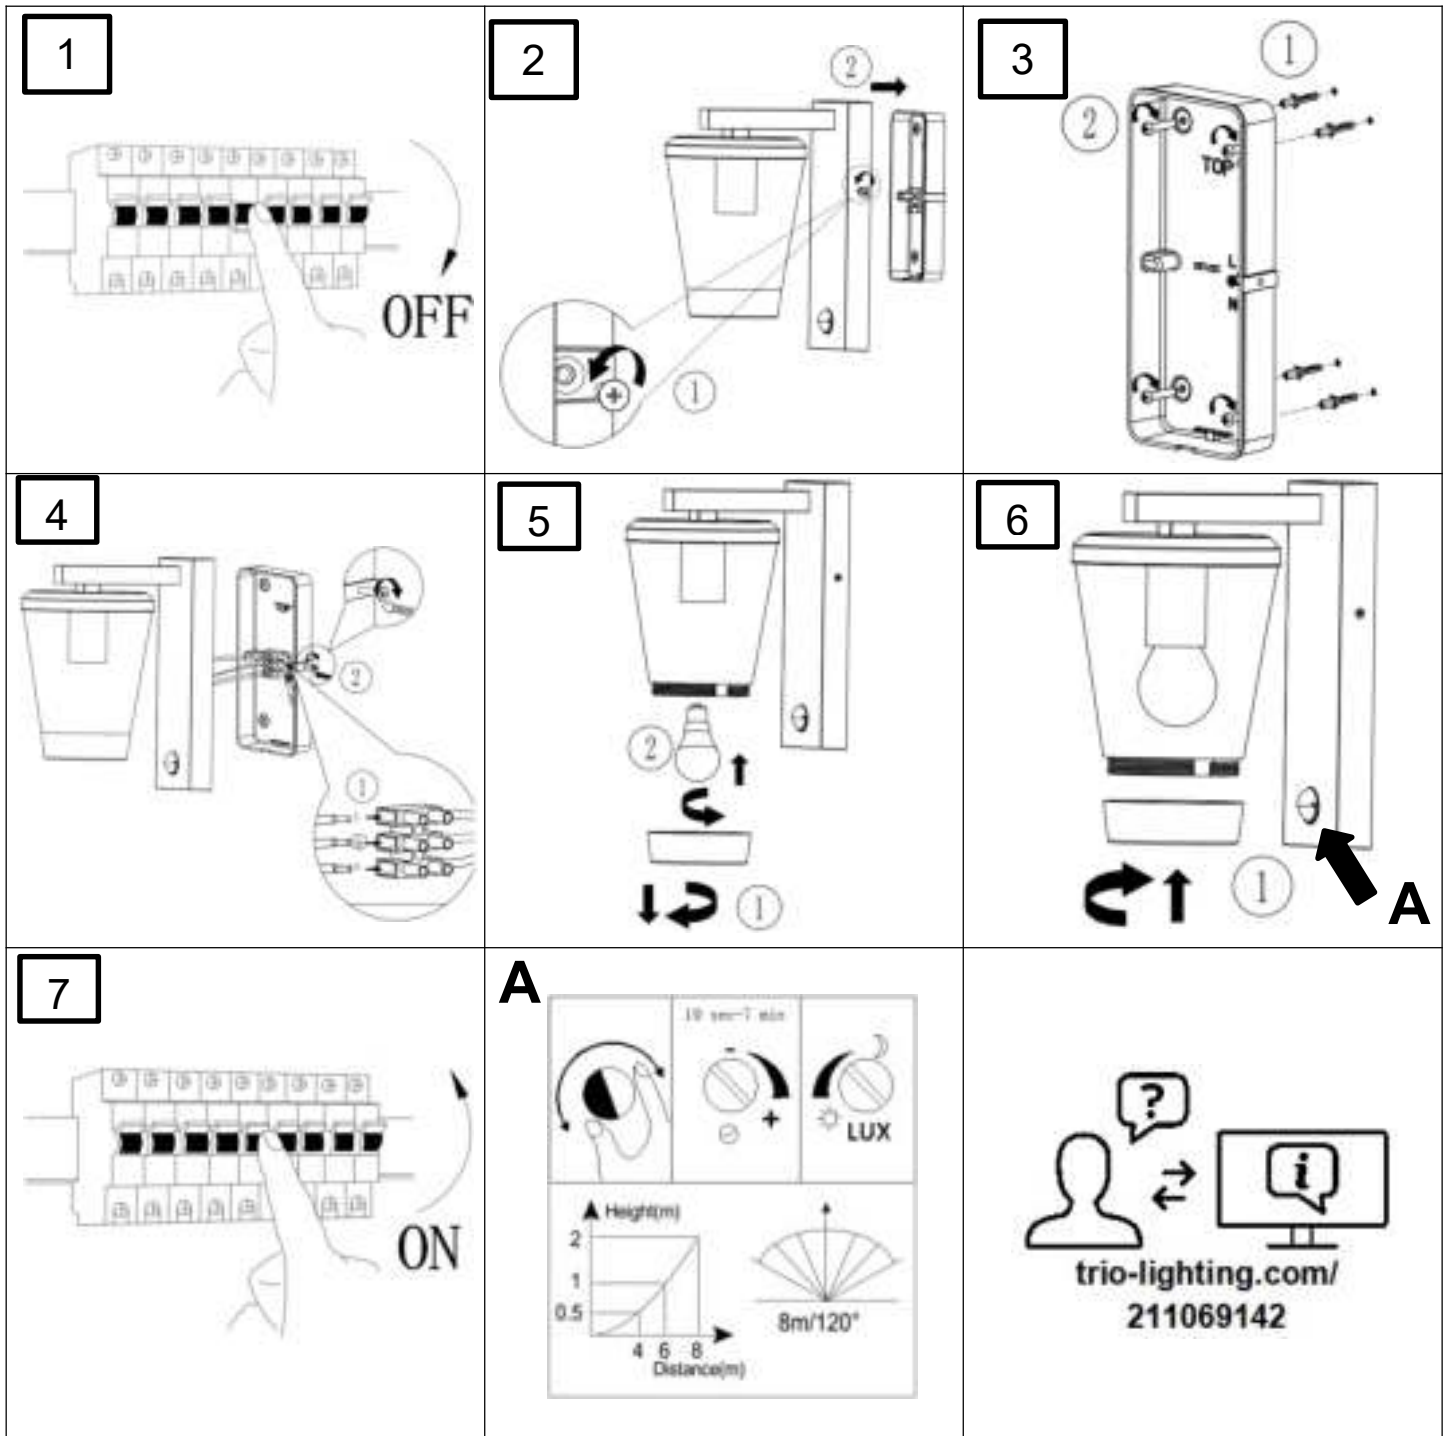

Norėdami saugiai ir teisingai sumontuoti šviestuv vadovaukitės šia instrukcija!

**(ET) HOIATUS!**

Enne monteerimist lugege ohutusjuhised tähelepanelikult läbi!

**(DA) OBS!**

Læs sikkerhedsinformationen nøje, før du monterer produktet!

**(UK) ПОПЕРЕДЖЕННЯ!**

Перед розбиранням, будь ласка, уважно прочитайте інструкції з техніки безпеки!

230V ~ 50Hz, 1 x E27 Max. 40W