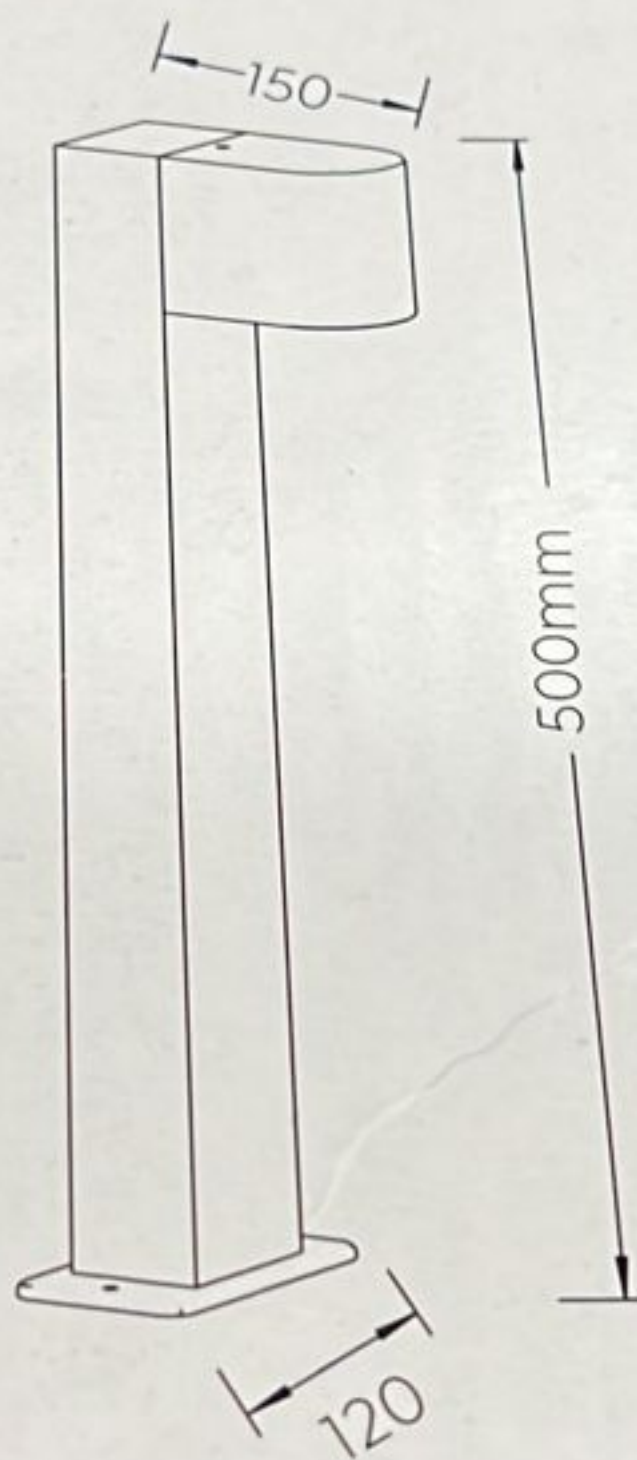

504260142

ROYA

230V~50Hz

excl. 1x GU10 - max. 20W

class I

trio-lighting.com/504260142

www.trio-lighting.com

TRIO Leuchten GmbH
TRIO International GmbH
Gut Mierdorf 17
D-692757 Amstberg
www.trio-lighting.com