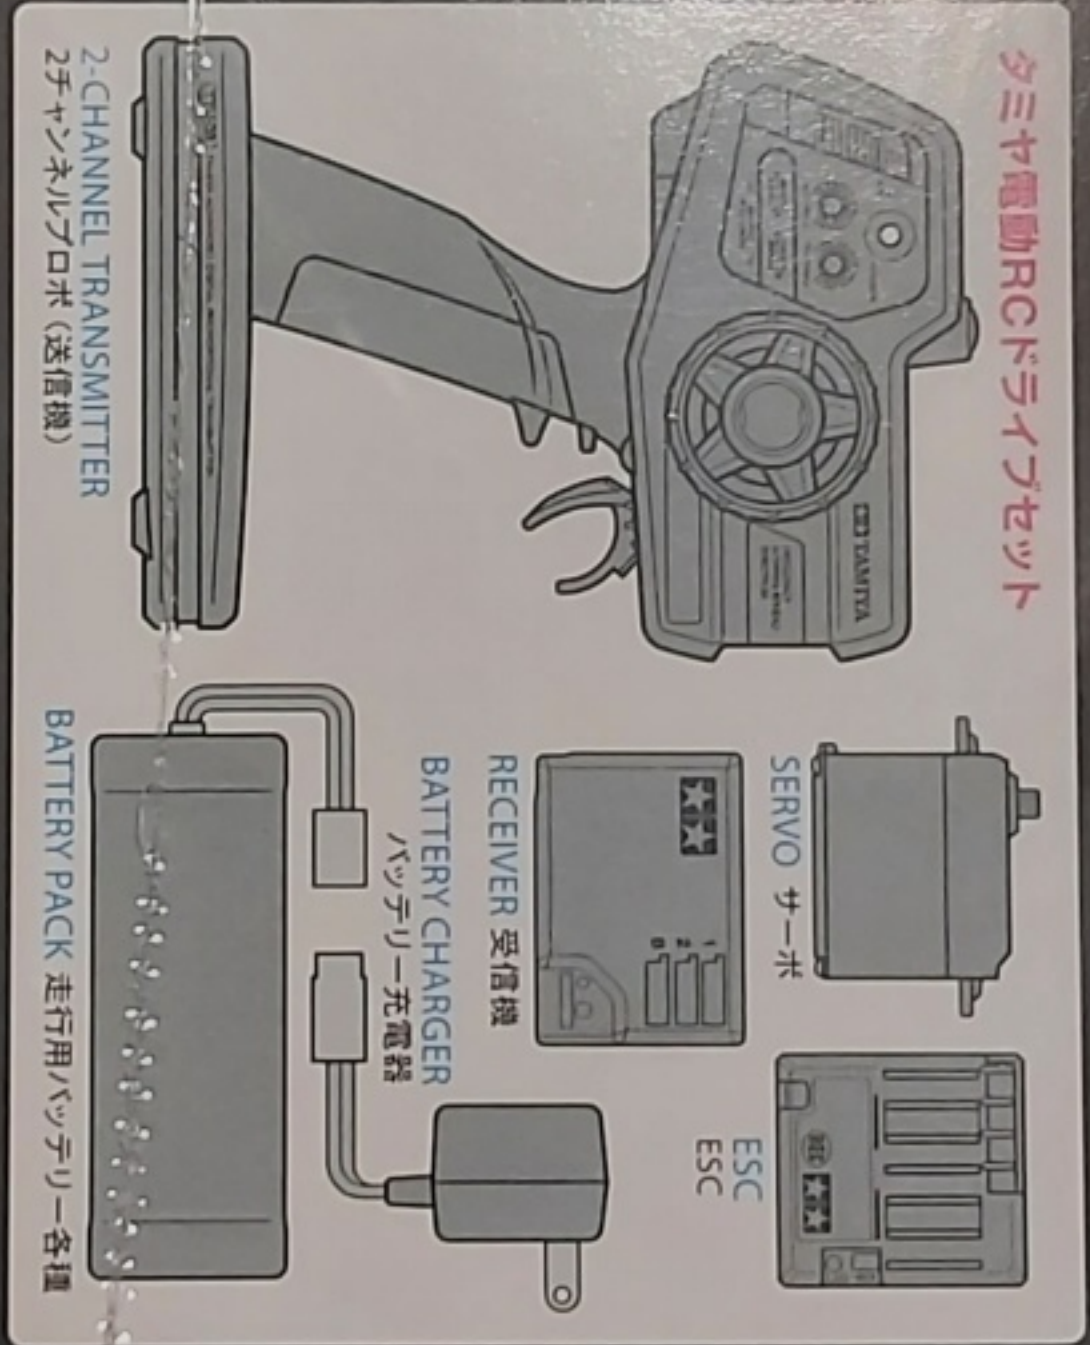

M54476: 12 BALL BEARING SET
476
12ツルベアリングセット

ITEM 42102: TRF SPECIAL DAMPER (HARD BLACK COATING) 4PCS.
TRFスペシャルダンパー (ハードブラックコート)4本

M55569: CLAMP TYPE ALUMINUM WHEEL HUB (6mm)
569
クランプ式アルミホイールハブ (6mm厚)

ITEM 54090: TB-03 ALUMINUM SERVO STAY (RIGHT)
OR:1090
TB-03アルミサーボステー (R)

SEPARATELY REQUIRED ITEMS 別にお求めになるもの

- 送信機用バッテリー
- 2チャンネルプロポ (送信機)
- 送信機用バッテリー
- 受信機
- サーボ
- ESC (スピードコントローラー)
- タミヤ走行用バッテリー
- 走行用バッテリー充電器

★For your safety, please use Tammy battery packs with output of 7.2V and below. ★Paint body with Tammy paints (not included). ★Ready to assemble radio control model kit. ★Not suitable for children under 14 years of age. ★Model may vary from image on box. ★Tire surface discolorations do not affect performance. ★Model is not snowproof or waterproof. ★Specifications are subject to change without notice. ★危険防止のため、このキットには7.2V以下の電圧のタミヤ走行用バッテリーをお使いください。★ボディの塗装にはタミヤ製塗料(別売)をお使いください。★標準連続走行時間:20分前後(2400mAhバッテリー満充電・平坦路) ★小学生や組み立てになれない方は模型に詳しい方にご手助けをお願いしてください。★キットはイラストや写真と異なる部分があります。★タイヤ表面が白くなる場合がありますが、性能に影響ありません。★防水・防雪仕様ではありません。★製品の仕様は予告なく変更する場合があります。