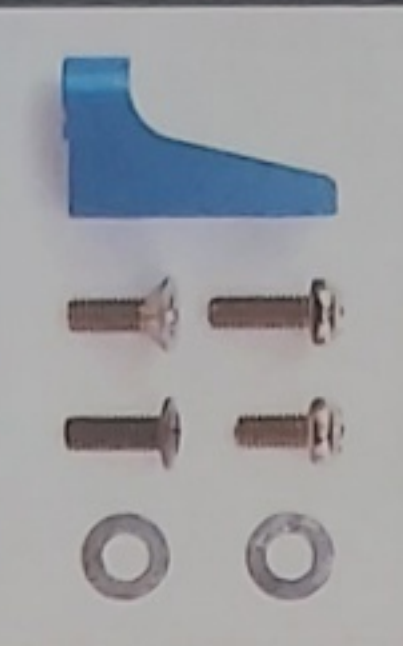

UNE-UP PARTS (NOT IN KIT)

ユーザパーツ(別売)

CUSTOMIZE! Customize your vehicle with the following option parts (sold separately). Tammy and Tamya offers a broad range of Option & Spare Parts for these purposes. **売パーツを組み込んで好みのマシンに仕上げよう!** 車に慣れてきたら、よりコントロールしやすい車に仕上げるためのセッティングや、性能アップも大きな楽しみ、タミヤのRCカーにはそのための豊富なパーツが用意されています。

M54476: 12 BALL BEARING SET
476
12ツルベアリングセット

ITEM 42102: TRF SPECIAL DAMPER (HARD BLACK COATING) 4PCS.
TRFスペシャルダンパー (ハードブラックコート)4本

M55569: CLAMP TYPE ALUMINUM WHEEL HUB (6mm)
569
クランプ式アルミホイールハブ (6mm厚)

ITEM 54090: TB-03 ALUMINUM SERVO STAY (RIGHT)
OR:1090
TB-03アルミサーボステー (R)

SEPARATELY REQUIRED ITEMS 別にお求めになるもの

- 送信機用バッテリー
- 2チャンネルプロポ (送信機)
- 送信機用バッテリー
- 受信機
- サーボ
- ESC (スピードコントローラー)
- タミヤ走行用バッテリー
- 走行用バッテリー充電器

★For your safety, please use Tammy battery packs with output of 7.2V and below. ★Paint body with Tammy paints (not included). ★Ready to assemble radio control model kit. ★Not suitable for children under 14 years of age. ★Model may vary from image on box. ★Tire surface discolorations do not affect performance. ★Model is not snowproof or waterproof. ★Specifications are subject to change without notice. ★危険防止のため、このキットには7.2V以下の電圧のタミヤ走行用バッテリーをお使いください。★ボディの塗装にはタミヤ製塗料(別売)をお使いください。★標準連続走行時間:20分前後(2400mAhバッテリー満充電・平坦路) ★小学生や組み立てになれない方は模型に詳しい方にご手助けをお願いしてください。★キットはイラストや写真と異なる部分があります。★タイヤ表面が白くなる場合がありますが、性能に影響ありません。★防水・防雪仕様ではありません。★製品の仕様は予告なく変更する場合があります。