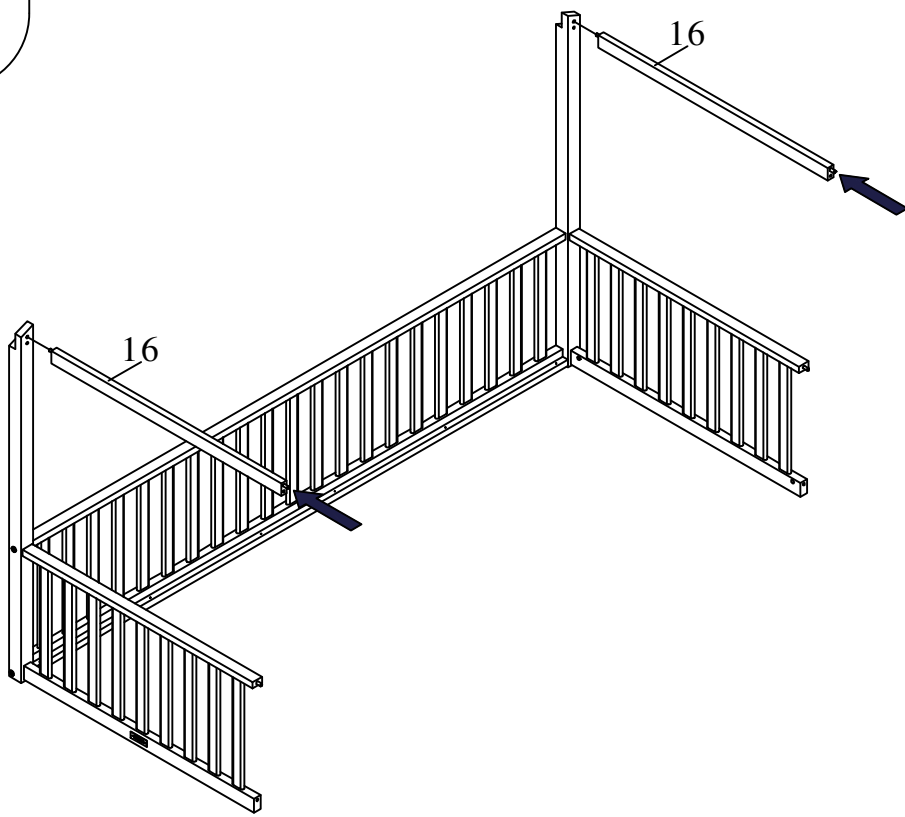

bopita®

ASSEMBLY INSTRUCTION
MONTAGE HANDLEIDING
MONTAGE ANLEITUNG
NOTICE DE MONTAGE
MANUAL DE MONTAJE

UK
NL
D
F
ESP

MODEL : ROBIN
TYPE : BED 90X200
COLOUR : MATT BLACK
ART.CODE : 275010.12

Distributor:

BOPITA
Energieweg 1
6662 NS Elst
The Netherlands

7

8

9

10

11

12

13

14