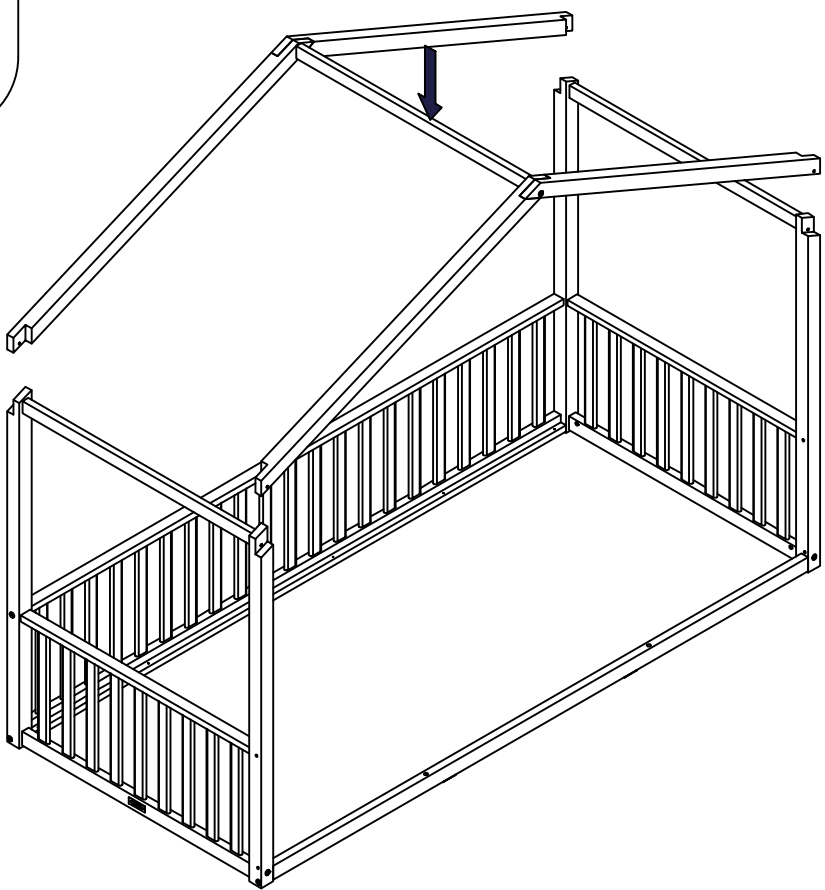

bopita®

ASSEMBLY INSTRUCTION
MONTAGE HANDLEIDING
MONTAGE ANLEITUNG
NOTICE DE MONTAGE
MANUAL DE MONTAJE

UK
NL
D
F
ESP

MODEL : ROBIN
TYPE : BED 90X200
COLOUR : MATT BLACK
ART.CODE : 275010.12

Distributor:

BOPITA
Energieweg 1
6662 NS Elst
The Netherlands

7

8

9

10

11

12

13

14

15

16

17

18