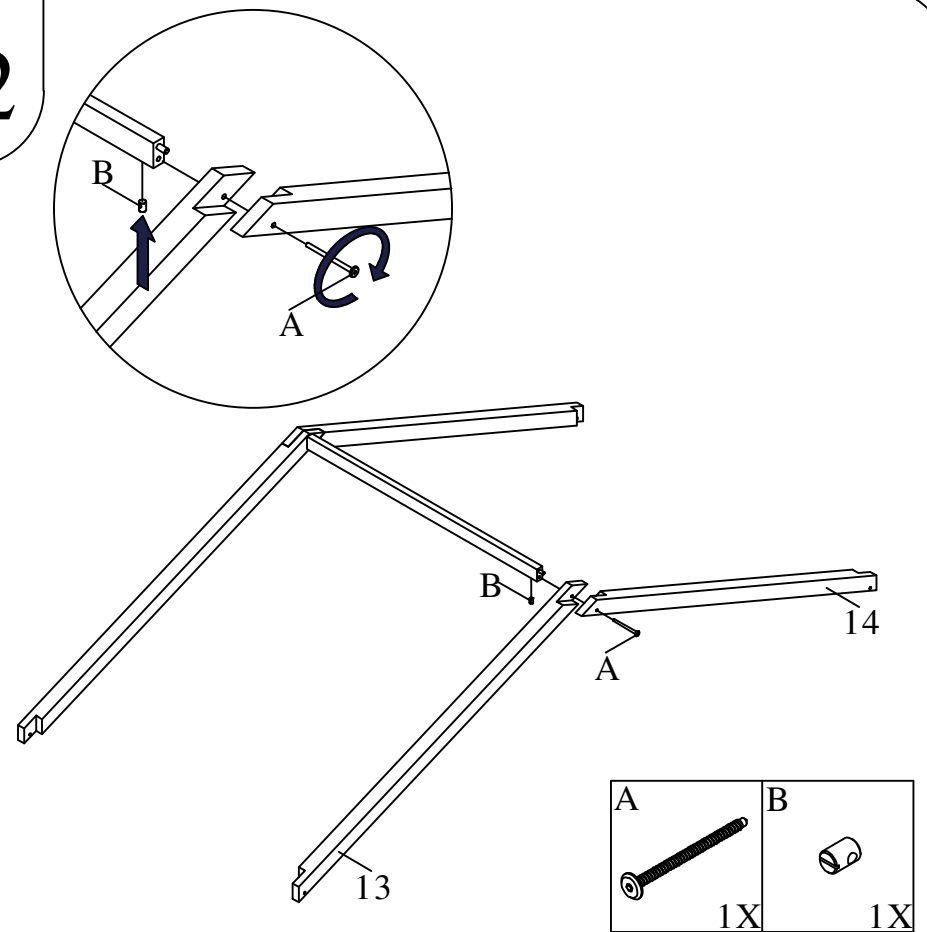

bopita®

ASSEMBLY INSTRUCTION
MONTAGE HANDLEIDING
MONTAGE ANLEITUNG
NOTICE DE MONTAGE
MANUAL DE MONTAJE

UK
NL
D
F
ESP

MODEL : ROBIN
TYPE : BED 90X200
COLOUR : MATT BLACK
ART.CODE : 275010.12

Distributor:

BOPITA
Energieweg 1
6662 NS Elst
The Netherlands

7

8

9

10

11

12

13

14