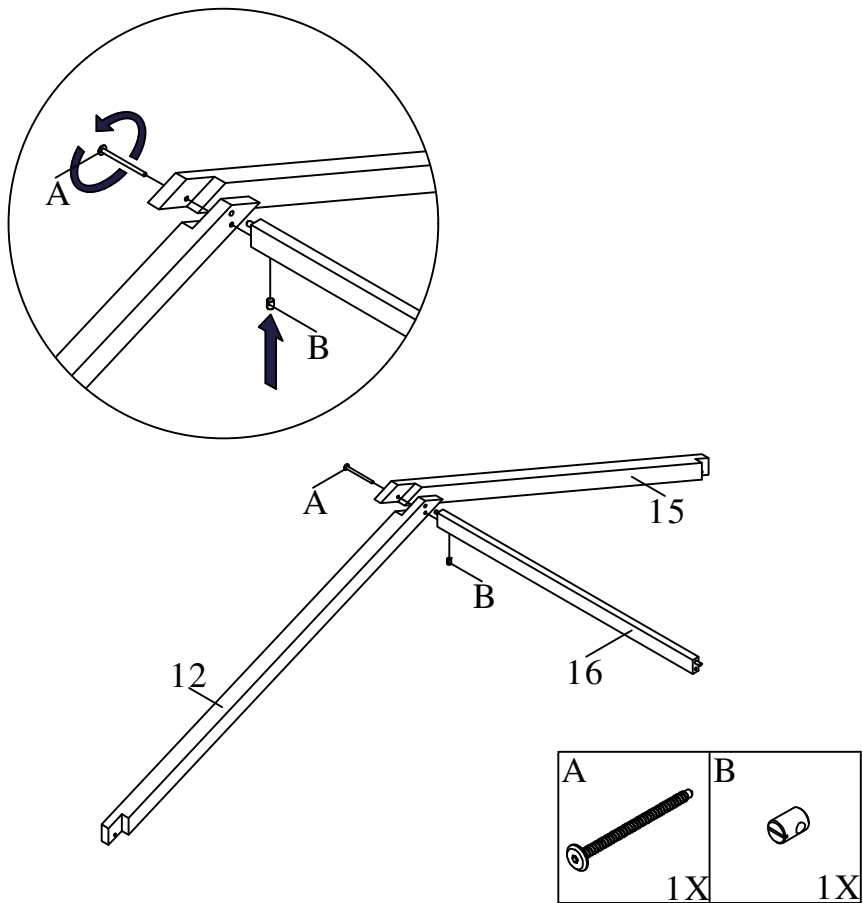

bopita®

ASSEMBLY INSTRUCTION
MONTAGE HANDLEIDING
MONTAGE ANLEITUNG
NOTICE DE MONTAGE
MANUAL DE MONTAJE

UK
NL
D
F
ESP

MODEL : ROBIN
TYPE : BED 90X200
COLOUR : MATT BLACK
ART.CODE : 275010.12

Distributor:

BOPITA
Energieweg 1
6662 NS Elst
The Netherlands

7

8

9

10

11

12

13

14