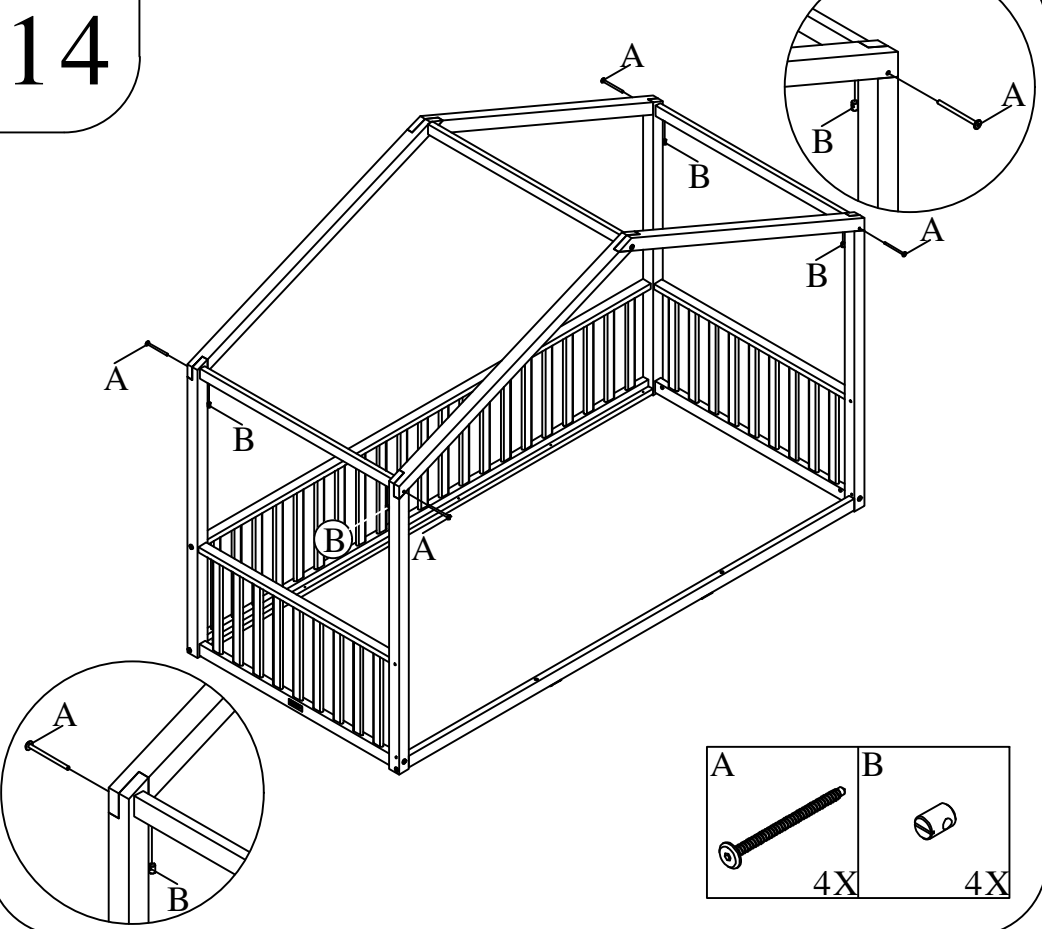

bopita®

ASSEMBLY INSTRUCTION
MONTAGE HANDLEIDING
MONTAGE ANLEITUNG
NOTICE DE MONTAGE
MANUAL DE MONTAJE

UK
NL
D
F
ESP

MODEL : ROBIN
TYPE : BED 90X200
COLOUR : MATT BLACK
ART.CODE : 275010.12

Distributor:

BOPITA
Energieweg 1
6662 NS Elst
The Netherlands

7

8

9

10

11

12

13

14