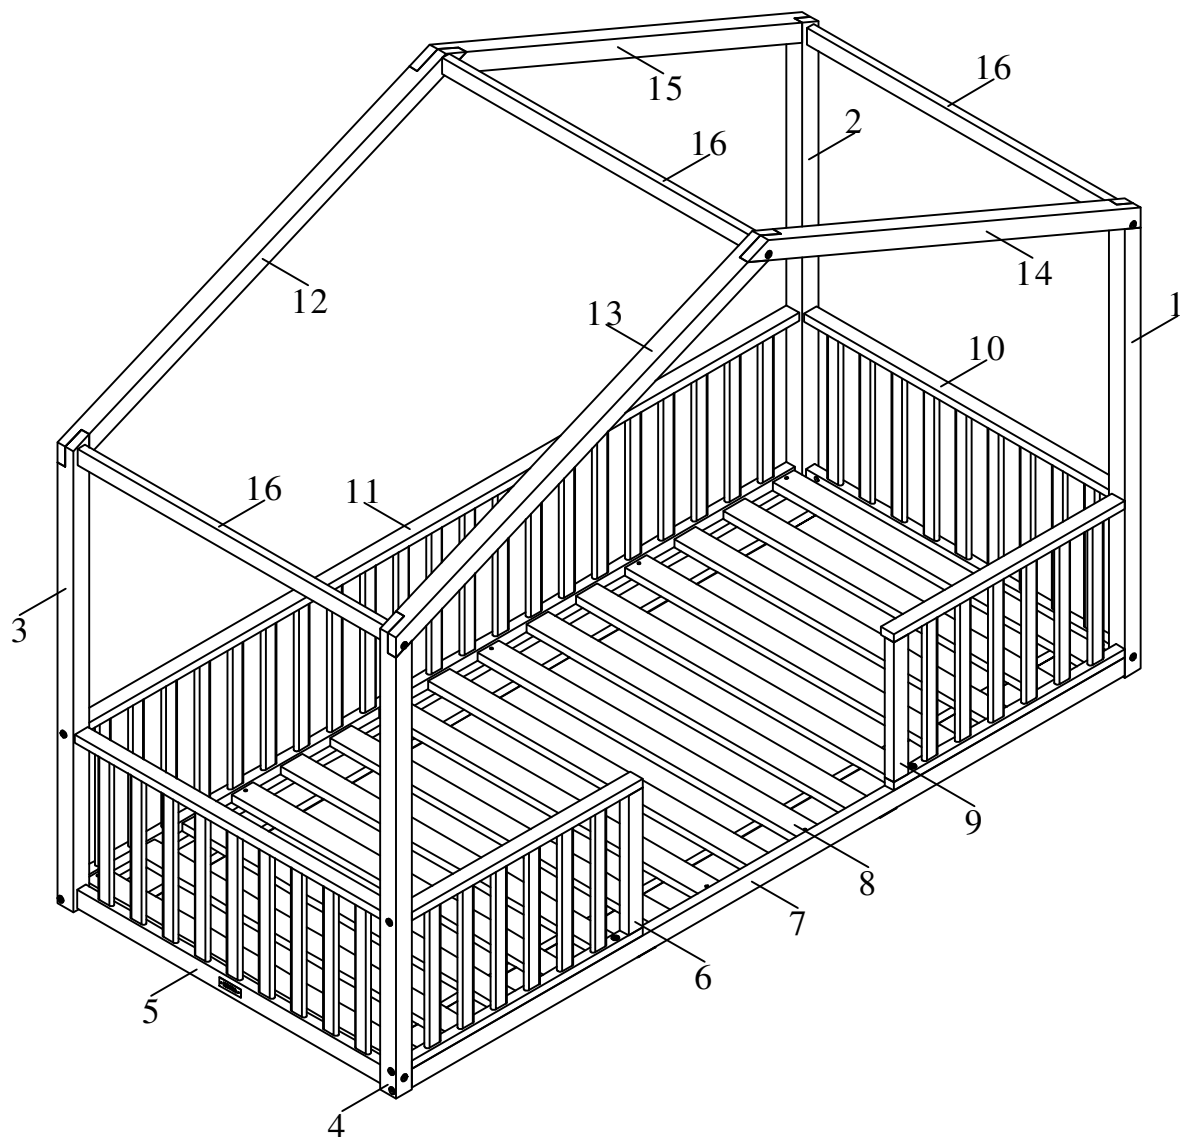

bopita®

ASSEMBLY INSTRUCTION
MONTAGE HANDLEIDING
MONTAGE ANLEITUNG
NOTICE DE MONTAGE
MANUAL DE MONTAJE

UK
NL
D
F
ESP

MODEL : ROBIN
TYPE : BED 90X200
COLOUR : MATT BLACK
ART.CODE : 275010.12

Distributor:

BOPITA
Energieweg 1
6662 NS Elst
The Netherlands