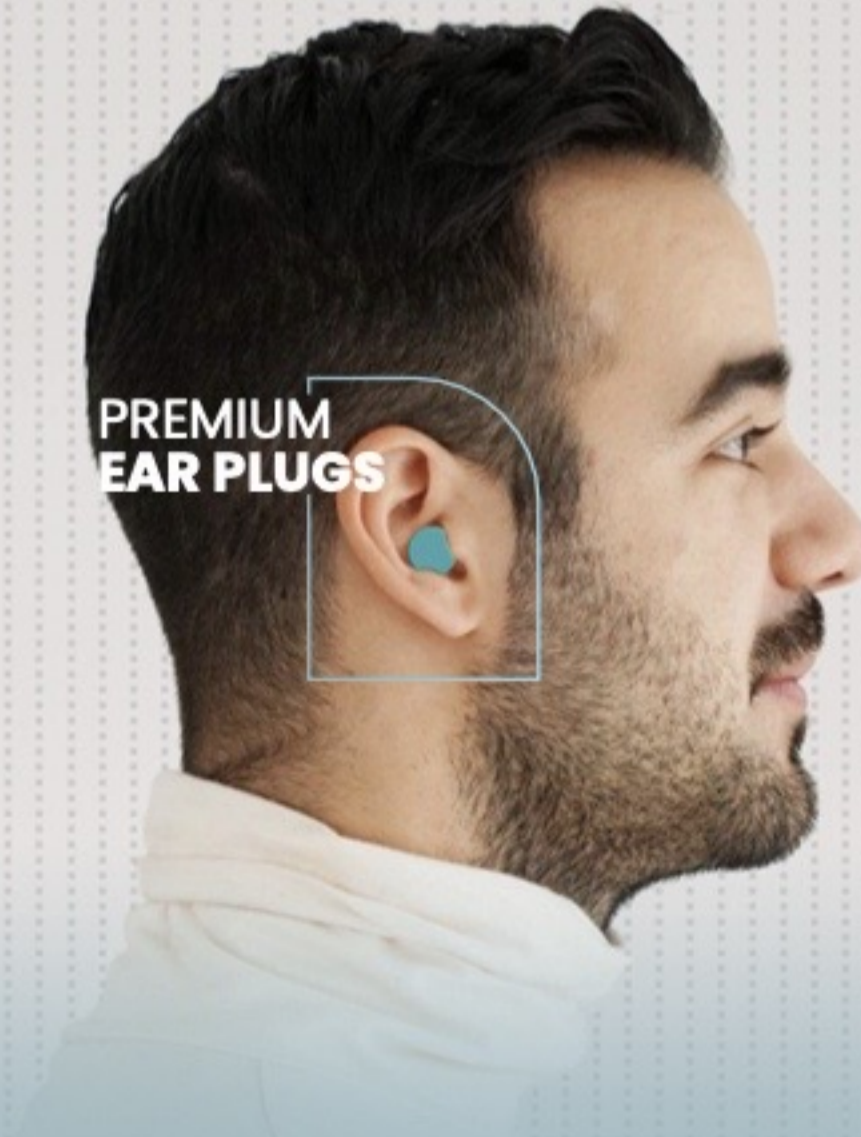

SNR=27db
H=30db
M=23db
L=22db

PREMIUM
EAR PLUGS

27db
SNR

7
Pairs

MR. PANACHE