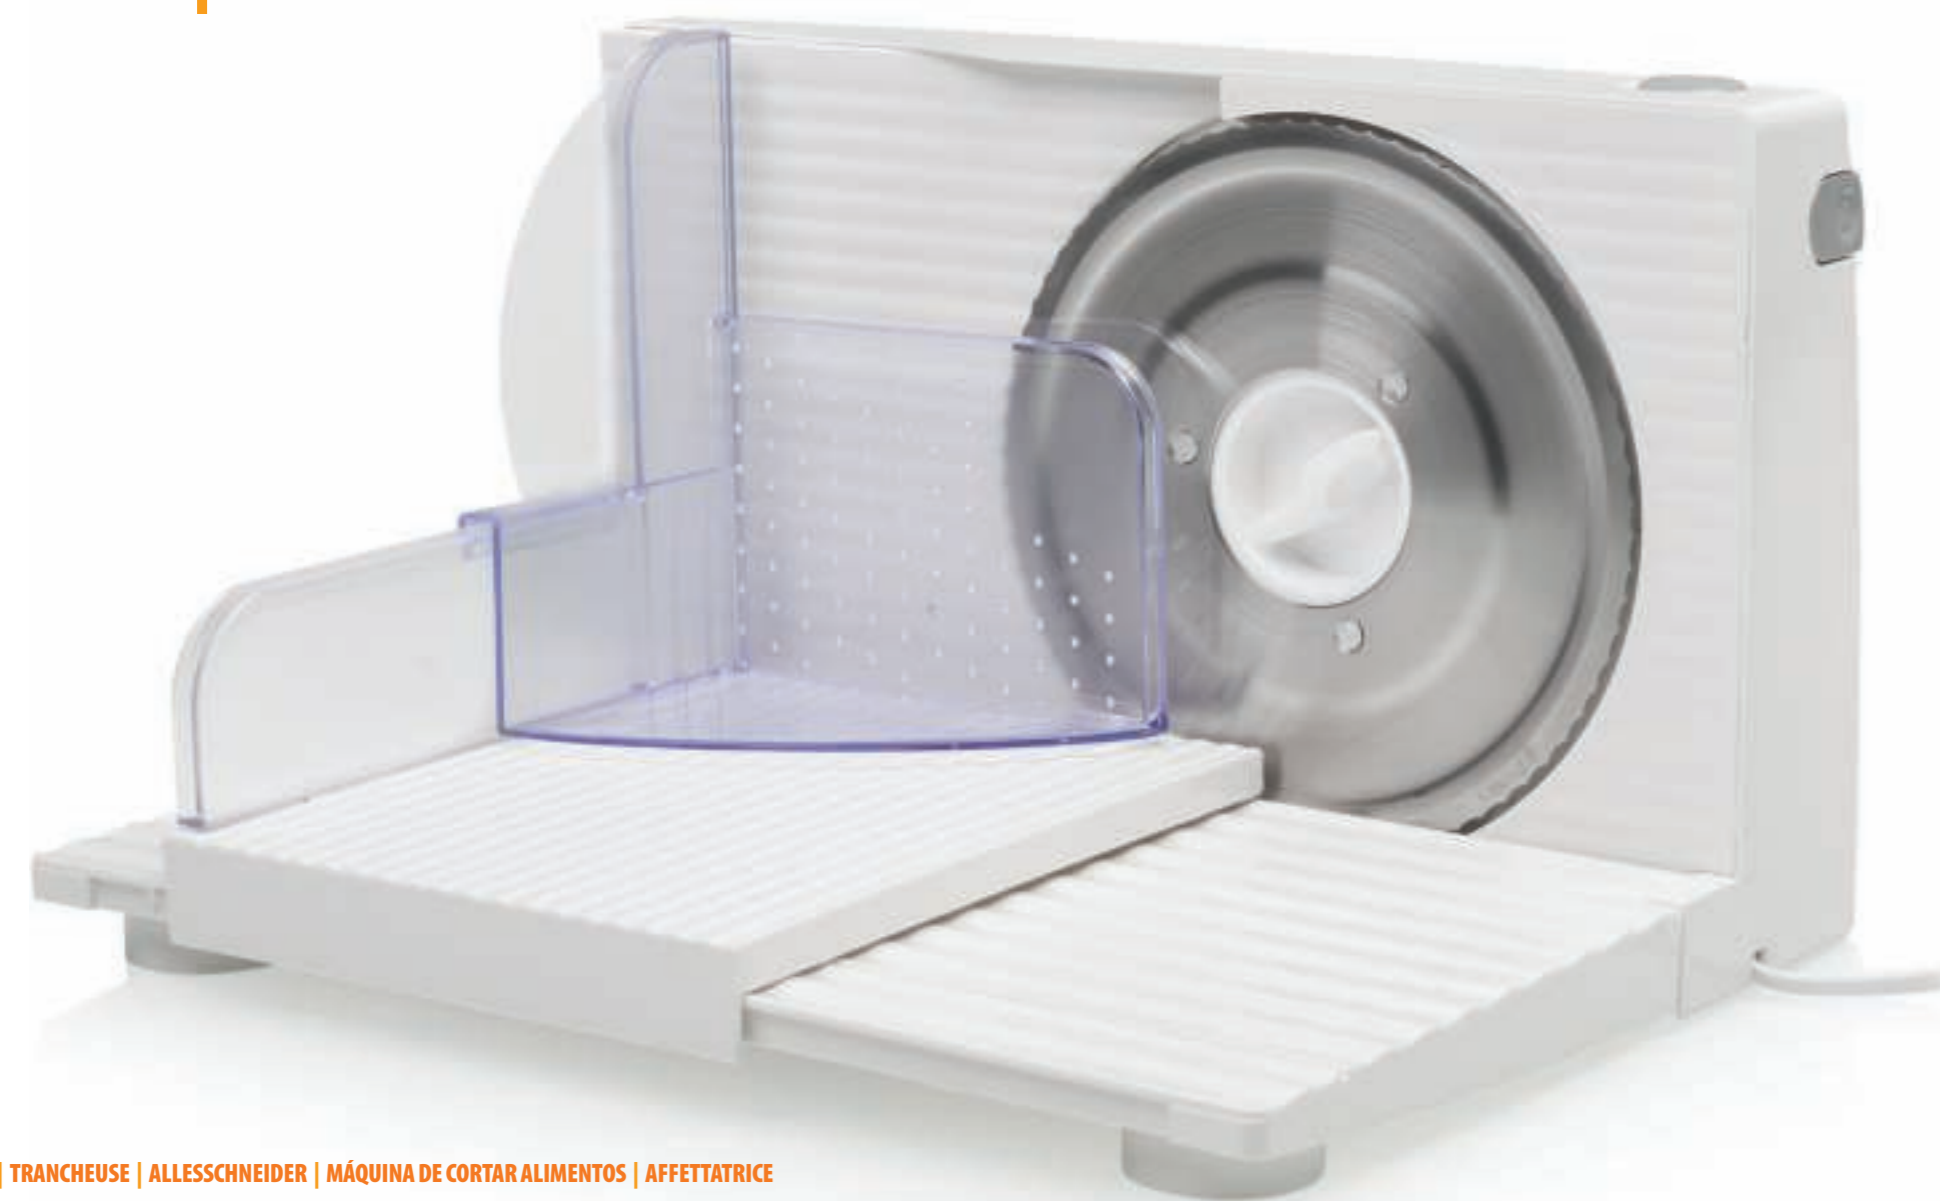

★ ★ ★
TRISTAR
EM-2098 | FOOD SLICER

- 17 cm detachable stainless steel blade
- Foldable housing
- Adjustable cutting thickness: 0-15 mm
- Easy to disassemble
- Food pusher for safe use
- Non-slip feet
- Safety switch
- Strong 150 W motor

★ ★ ★
TRISTAR
EM-2098 | FOOD SLICER

EN | FOOD SLICER

- Material housing: Plastic
- Material knives: Stainless steel
- Adjustable cutting thickness: 0-15 mm
- Safety switch
- On/off switch
- Removable blade(s): Yes, 17cm
- Number of knife blades: 1
- Speed settings: 1
- Non-slip feet
- Power: 150 W

NL | SNIJMACHINE

FR | TRANCHEUSE

DE | ALLESSCHNEIDER

ES | MÁQUINA DE CORTAR ALIMENTOS

IT | AFFETTATRICE

PT | MÁQUINA DE FATIAR

SV | SKÄRMASKIN

PL | KRAJALNICA DO ŻYWNOSCI

RU | ГАСТРОНОМИЧЕСКАЯ МАШИНА

- Материал корпуса: Пластик
- Материал ножей: Нержавеющая сталь
- Регулируемая толщина нарезки: 0-15 mm
- Защита от случайного включения
- Кнопка вкл./выкл
- Съёмные ножи: да, 17cm
- Количество лезвий ножа: 1
- Количество скоростей: 1
- Нескользящие ножки
- Мощность: 150 Вт

Detachable stainless steel blade

Easy to disassemble and clean

Adjustable cutting thickness 0-15 mm

WWW.TRISTAR.EU

Food Slicer | Model No.: EM-2098 | 220-240V~ 50/60Hz 150W
Made in China
Tristar Europe B.V. Jules Verneweg 87 | 5015 BH Tilburg | The Netherlands | www.tristar.eu