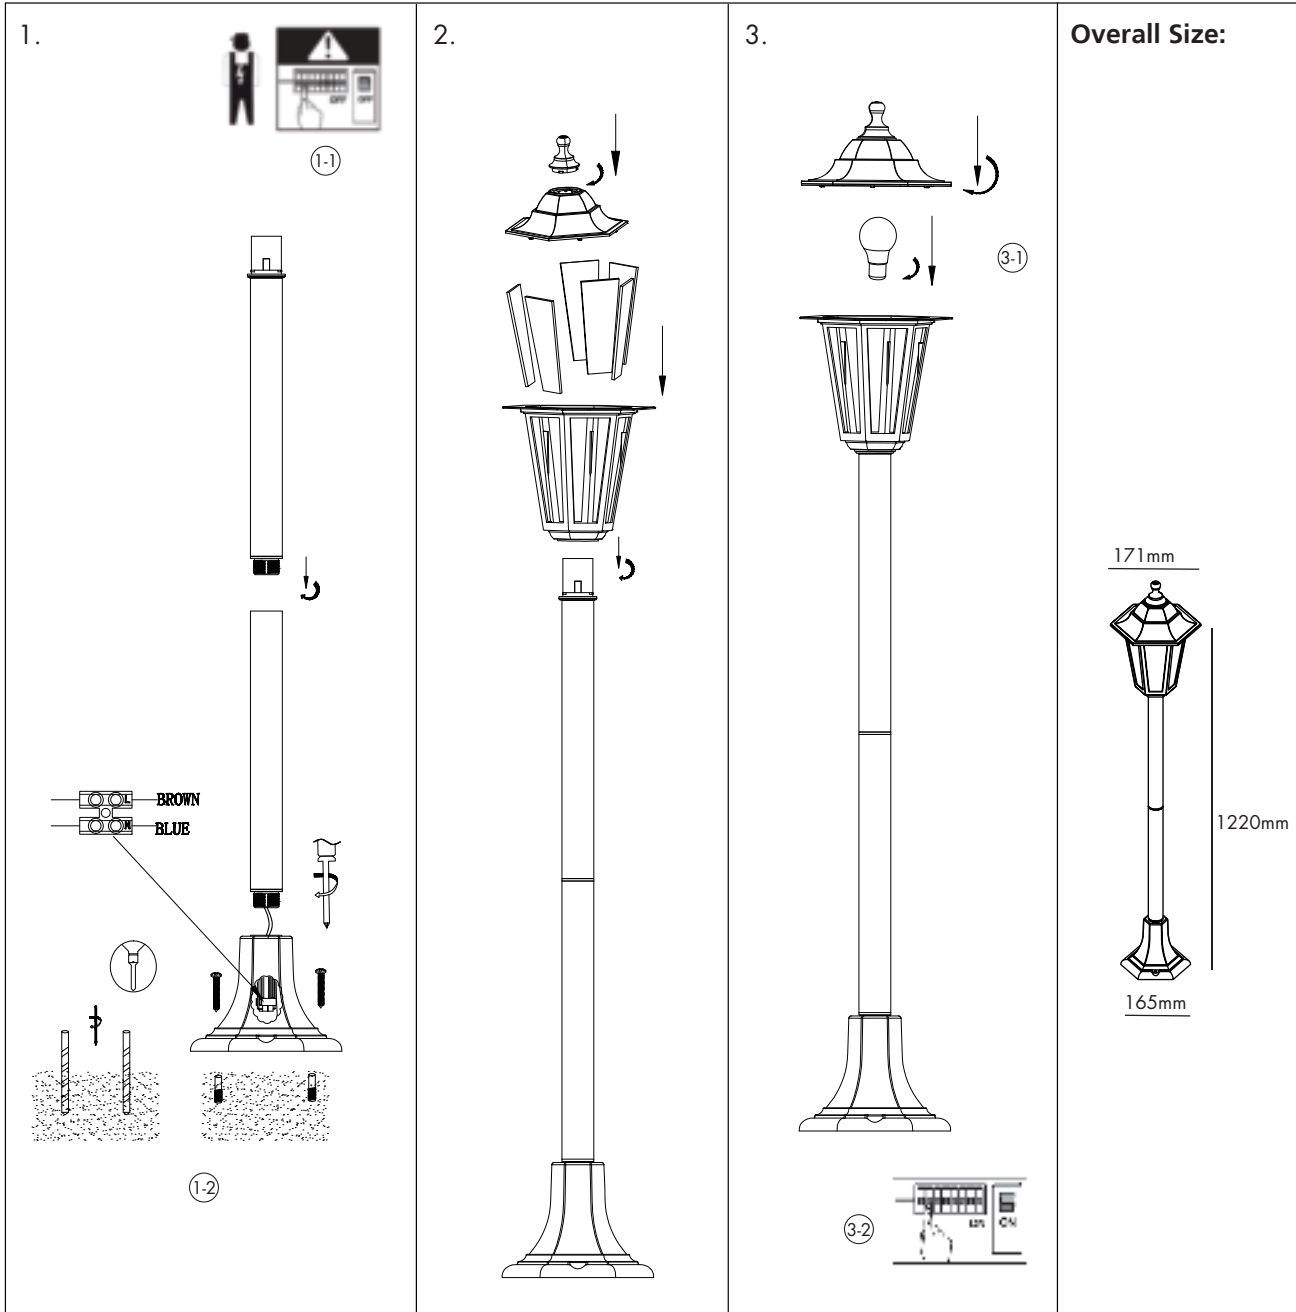

INSTRUCTION MANUAL

New Haven P122
92624 / 103205

FittinQ B.V.

Smaragdweg 52, 5527 LB Hapert, The Netherlands
www.qazqa.nl

QAZQA