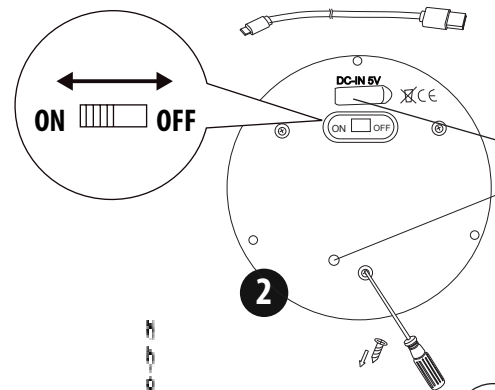

WWW.LUXFORM.COM/FILES/GBBA01_
SAFETY INSTRUCTIONS_BATTERY LIGHTING.PDF

NL SCAN MIJ VOOR MEER INFORMATIE
GB SCAN ME FOR MORE INFORMATION
D SCANNEN SIE MICH FÜR WEITERE INFORMATIONEN
F FLASHEZ MOI POUR PLUS D'INFORMATIONS
E ESCANEAR ME PARA MÁS INFORMACIÓN
P DIGITALIZAR ME PARA MAIS INFORMAÇÕES
I SCANSIONE ME PER ULTERIORI INFORMAZIONI
S SKANNA MIG FÖR MER INFORMATION
FIN SKANNATA KERRON LISÄÄ
N SKANNE MEG FOR MER INFORMASION
DK SCANNE MIG FOR MERE INFORMATION
GR σάρωσέ με για περισσότερες πληροφορίες
CZ SKENOVANÍ MĚ PRO VÍCE INFORMACÍ
PL SKANOWAC MI WIĘCEJ INFORMACJI
SL SKENIRANJE ME ZA VEČ INFORMACIJ
RO SCANARE MĂ PENTRU MAI MULTE INFORMATII
LT NUSKAITYTI MANES DAUGIAU INFORMACIJOS
EST SKANEERIDA MINUGA ROHKEM TEAVET
LV SKENET AR MANI VAIRAK INFORM
H ATKUTAT ÉN TOVÁBBI INFORMÁCIÓKAT
RUS САННИ МЕНЯ ДЛЯ ПОЛУЧЕНИЯ
ДОПОЛНИТЕЛЬНОЙ ИНФОРМАЦИИ

LUXFORM
LIGHTING

LUXFORM GLOBAL BV TRANSPORTSTRAAT 1, 8263BW KAMPEN, THE NETHERLANDS

LUXFORM
LIGHTING

USB RECHARGEABLE PALMYRA

Lights up RED when loading
When fully loaded LED is off

1,5MTR included

Loading needs to be done indoors
10 hours charge for full battery

 USB-cable only to be used to load USB rechargeable light
Actual charging time is affected by your charger type

L13

CANDLE

L15

M2

M5

P8

P11