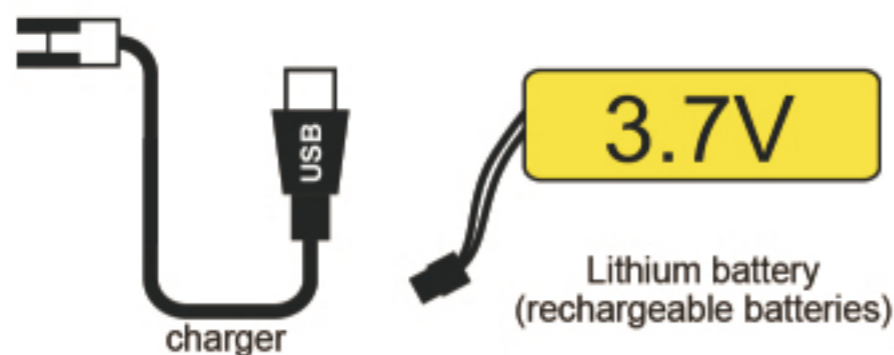

Oplaadapparatuur en batterij

sluit de interface van de oplader aan op de batterijstekker en steek de oplader vervolgens in een stopcontact

Made in China

- Niet-oplaadbare batterij kan niet worden opgeladen
- Gebruik geen verschillende soorten batterijen
- Batterijen moeten correct worden geladen volgens de polariteitsindicatie
- Lege batterijen moeten uit het speelgoed worden verwijderd
- De voedingsklemmen mogen niet worden kortgesloten
- Gebruik geen oude en nieuwe batterijen samen
- Verwijder de batterijen als het niet wordt gebruikt!

SPECIFICATION COLOUR AND CONTENTS MAY VARY FROM ILLUSTRATION