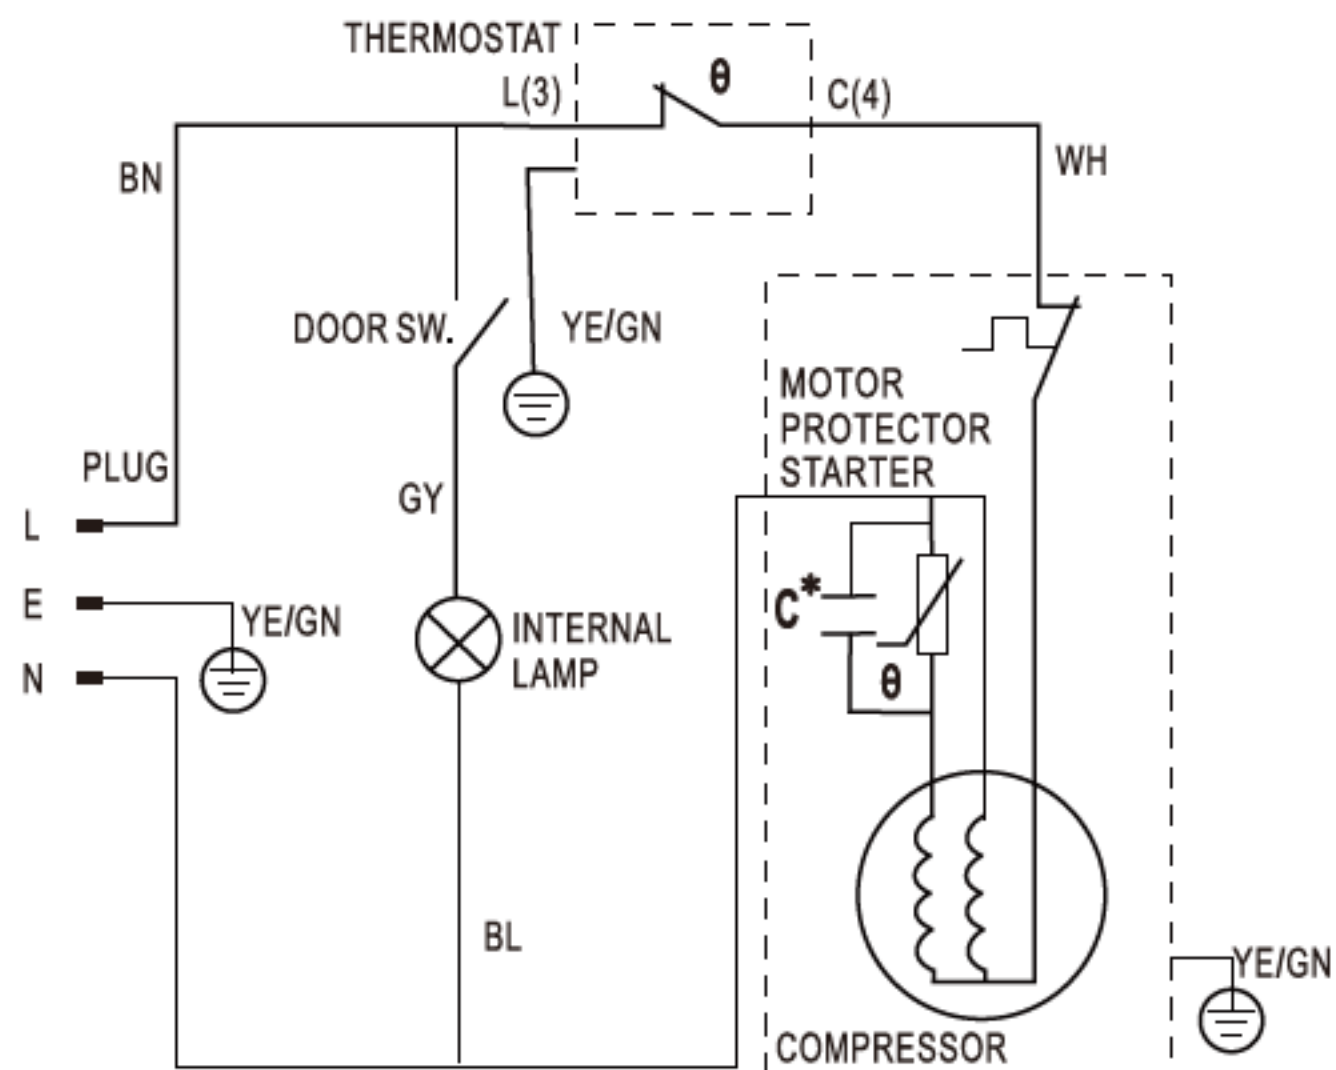

FRIZEC

Importer: Domest Import-Export B. V.-NL7001CZ Doetinchem

Model: BERLIN165-V-040DW
Koeler

Version: F1 Batch: Y MM

C*: The capacitor is optional according to different compressor model

Klimaatklasse	N,ST,T
Netto inhoud	123L
Beveiligingsklasse	I
Spanning	220-240V
Frequentie	50Hz
Opgenomen vermogen	0.45A
Stroomverbruik	70W
Koelmiddel	R600a(21.5g)
Isolatie middel	Cyclopentane

Standard: EN 62552:2020

CE

8 717202 123452