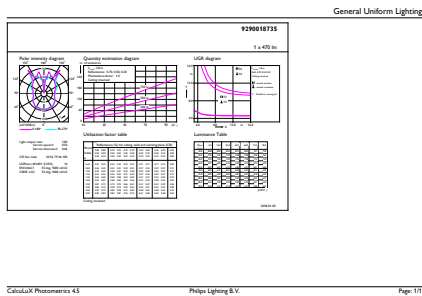

Product gegevens

Algemene informatie	
Lampvoet	E27 [E27]
Nominale levensduur (nom.)	15000 h
Schakelcyclus	20.000X
Technisch type	6.5-40W

Eisen aan armatuurontwerp	
Kleurcode	820 [CCT van 2000 K]
Lichtstroom (nom.)	470 lm
Lichtstroom (opgegeven) (nom.)	470 lm
Kleuraanduiding	Flame
Gecorreleerde kleurtemperatuur (nom.)	2000 K
Lichtrendement lamp (opgegeven) (nom.)	72.00 lm/W
Kleurconsistentie	<6
Kleurweergave-index (nom.)	80
Llmf bij einde nominale levensduur (nom.)	70 %

Materiaalnr. (12NC)	929001873501
Netto gewicht (per stuk)	0.230 kg

Maatschets

Bulb A160 230V 7.5-40W 470lm 2000K E27 D

Product	D	C
LED classic-giant 40W E27 A160 GOLD DIM	160 mm	293 mm

Fotometrische gegevens