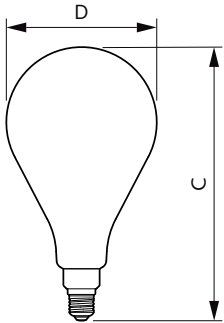

Product gegevens

Algemene informatie	
Lampvoet	E27 [E27]
Nominale levensduur (nom.)	15000 h
Schakelcyclus	20.000X
Technisch type	6.5-40W

Eisen aan armatuurontwerp	
Kleurcode	820 [CCT van 2000 K]
Lichtstroom (nom.)	470 lm
Lichtstroom (opgegeven) (nom.)	470 lm
Kleuraanduiding	Flame
Gecorreleerde kleurtemperatuur (nom.)	2000 K
Lichtrendement lamp (opgegeven) (nom.)	72.00 lm/W
Kleurconsistentie	<6
Kleurweergave-index (nom.)	80
Llmf bij einde nominale levensduur (nom.)	70 %

Materiaalnr. (12NC)	929001873501
Netto gewicht (per stuk)	0.230 kg

Maatschets

Bulb A160 230V 7.5-40W 470lm 2000K E27 D

Product	D	C
LED classic-giant 40W E27 A160 GOLD DIM	160 mm	293 mm

Fotometrische gegevens