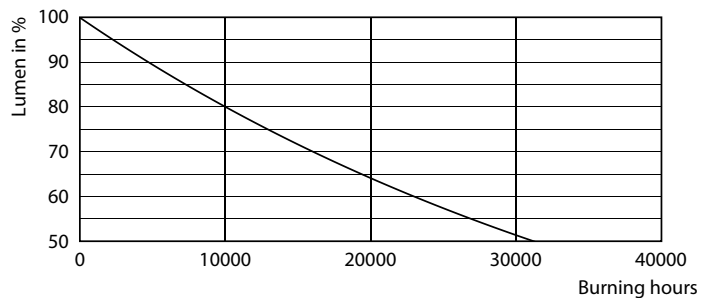

Decoratieve LED-lampen

Levensduur

LEDbulb Class-giant 40W E27 G200 Gold DIM

LEDbulb Class-giant 40W E27 G200 Gold DIM