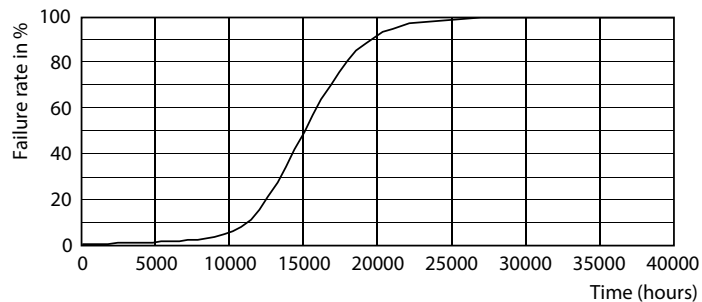

Decoratieve LED-lampen

Levensduur

LEDbulb Class-giant 40W E27 G200 Gold DIM

LEDbulb Class-giant 40W E27 G200 Gold DIM