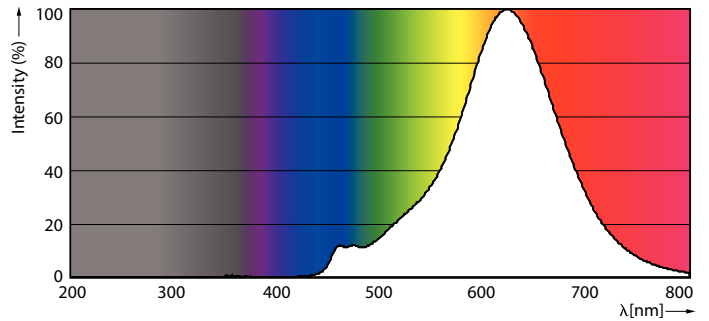

Fotometrische gegevens

LEDbulb Class-giant 40W E27 A160 Gold DIM