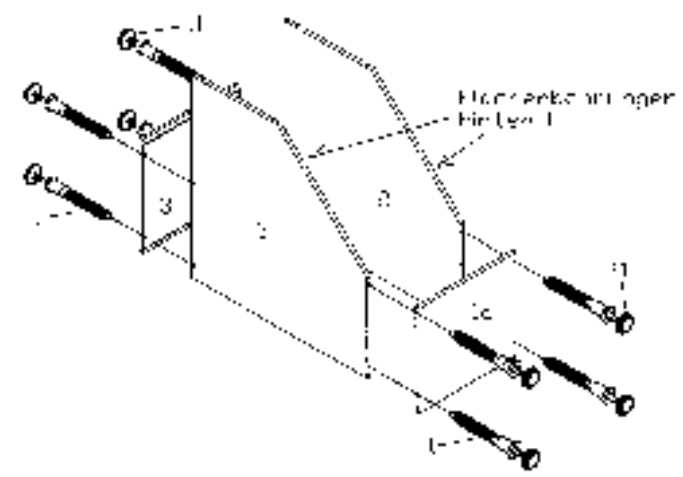

SK Návod na montáž

TR Montaj Talimatı

RU Инструкция по сборке

Service • Assistenza • Dienstverlening • Servis
 Servis • Szerviz • Сервисная служба

Customer Support Toll-free in the U.S. Support • Assistenza	47
U.S. 1-800-333-3333	
Canada 1-800-333-3333	47/6

1	ALL	400x370x15mm	
2	ASR	470x370x15mm	
3	Z	118x118x15mm	
4	ST	400x400x15mm	
5	TR	395x395x15mm	
6	RWL	395x395x3mm	L
7	NWR	395x395x3mm	L

1		2x 5		1x
2		2x 5G		5x
3		2x L		4x
4		2x V		1x
				20x

1		6x	
2		5x	