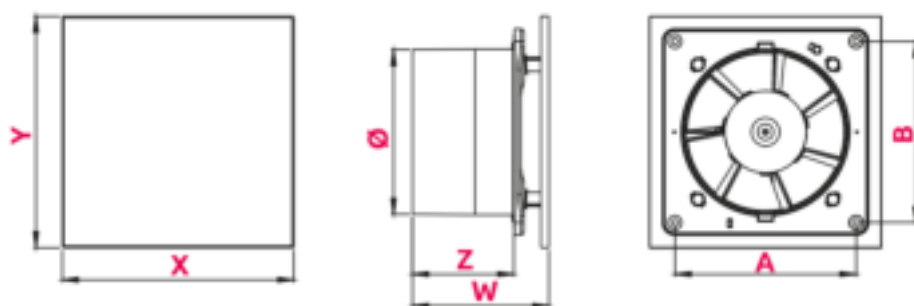

TRAX

Badkamer/toilet/keuken ventilator

Kenmerken

- Vlak voorpaneel
- Kleur: wit
- Materiaal: ABS-kunststof
- Kogellagers
- Beschermingsgraad IPX4
- Maximale bedrijfstemperatuur 40°C
- Wand- en plafondmontage
- Met timer en vochtsensor
- Terugslagklep (ZZ) gebruiksmogelijkheid

Awenta
SINCE 1989

WTB100H, WTB125H (TRAX)

Ø100		Ø125	
37 dB	89 m³/h	42 dB	150 m³/h
13 W	38 Pa	18 W	48 Pa

	Ø	A	B	X	Y	W	Z
Ø100	100	109	109	157	157	95	77
Ø125	125	137	137	177	177	108	77