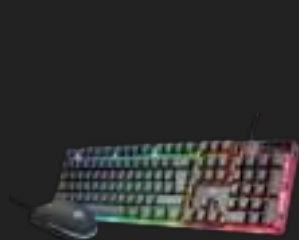

PRODUCT VISUAL 1