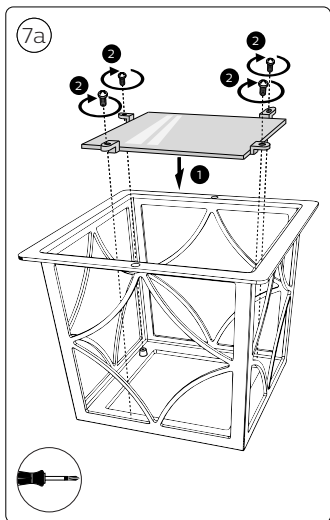

E27

MAX. 60 W

Signify
I.B.R.S. / C.C.R.I. Numéro 10461
5600 VB Eindhoven,
the Netherlands
☎00800-74454775

© 2021 Signify Holding
All rights reserved

www.philips.com/lighting

4404 017 71022
Last update: 01/2021