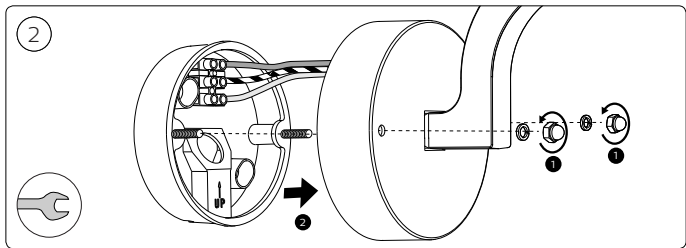

PHILIPS

Cambridge

User manual
Benutzerhandbuch
Notice d'emploi
Manual de usuario
Manual do usuário
Manuale d'uso
Gebruiksaanwijzing

Incl.

Excl.

IPX4

3/8"

8mm

E27

MAX. 60 W

Signify
I.B.R.S. / C.C.R.I. Numéro 10461
5600 VB Eindhoven,
the Netherlands
☎00800-74454775

© 2021 Signify Holding
All rights reserved

www.philips.com/lighting

4404 017 71022
Last update: 01/2021