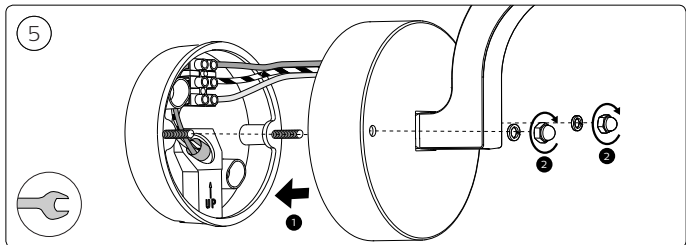

E27

MAX. 60 W

Signify
I.B.R.S. / C.C.R.I. Numéro 10461
5600 VB Eindhoven,
the Netherlands
☎00800-74454775

© 2021 Signify Holding
All rights reserved

www.philips.com/lighting

4404 017 71022
Last update: 01/2021