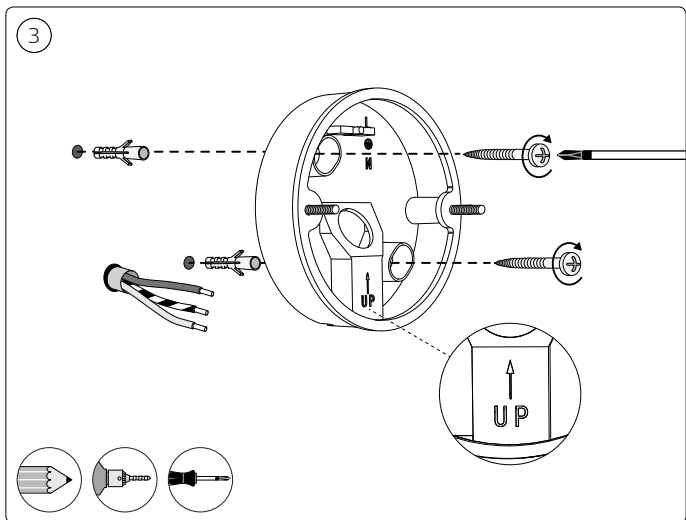

PHILIPS

Cambridge

User manual
Benutzerhandbuch
Notice d'emploi
Manual de usuario
Manual do usuário
Manuale d'uso
Gebruiksaanwijzing

Incl.

Excl.

IPX4

3/8"

8mm

E27

MAX. 60 W

Signify
I.B.R.S. / C.C.R.I. Numéro 10461
5600 VB Eindhoven,
the Netherlands
☎00800-74454775

© 2021 Signify Holding
All rights reserved

www.philips.com/lighting

4404 017 71022
Last update: 01/2021