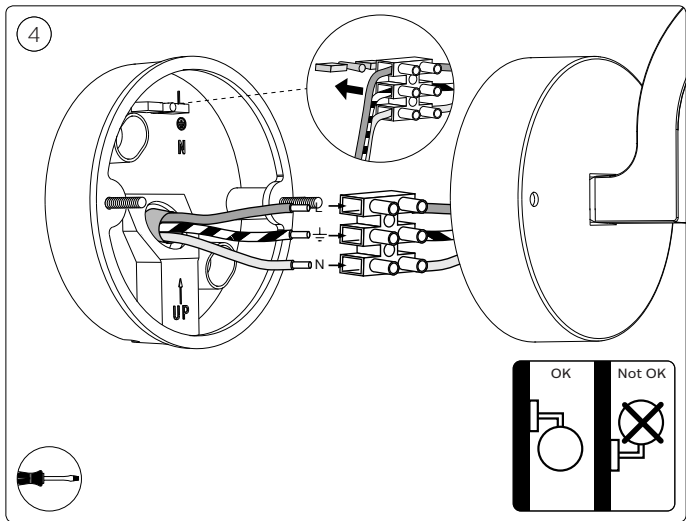

E27

MAX. 60 W

Signify
I.B.R.S. / C.C.R.I. Numéro 10461
5600 VB Eindhoven,
the Netherlands
☎00800-74454775

© 2021 Signify Holding
All rights reserved

www.philips.com/lighting

4404 017 71022
Last update: 01/2021