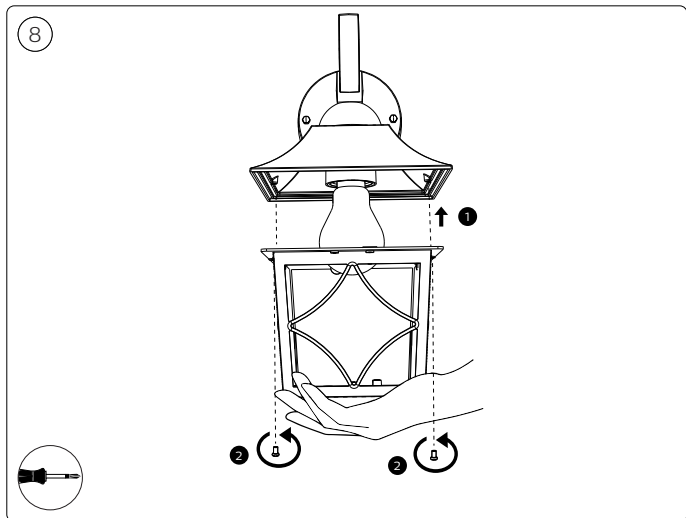

E27

MAX. 60 W

Signify
I.B.R.S. / C.C.R.I. Numéro 10461
5600 VB Eindhoven,
the Netherlands
☎00800-74454775

© 2021 Signify Holding
All rights reserved

www.philips.com/lighting

4404 017 71022
Last update: 01/2021