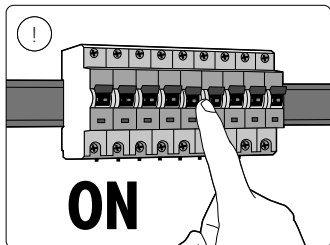

E27

MAX. 60 W

Signify
I.B.R.S. / C.C.R.I. Numéro 10461
5600 VB Eindhoven,
the Netherlands
☎00800-74454775

© 2021 Signify Holding
All rights reserved

www.philips.com/lighting

4404 017 71022
Last update: 01/2021