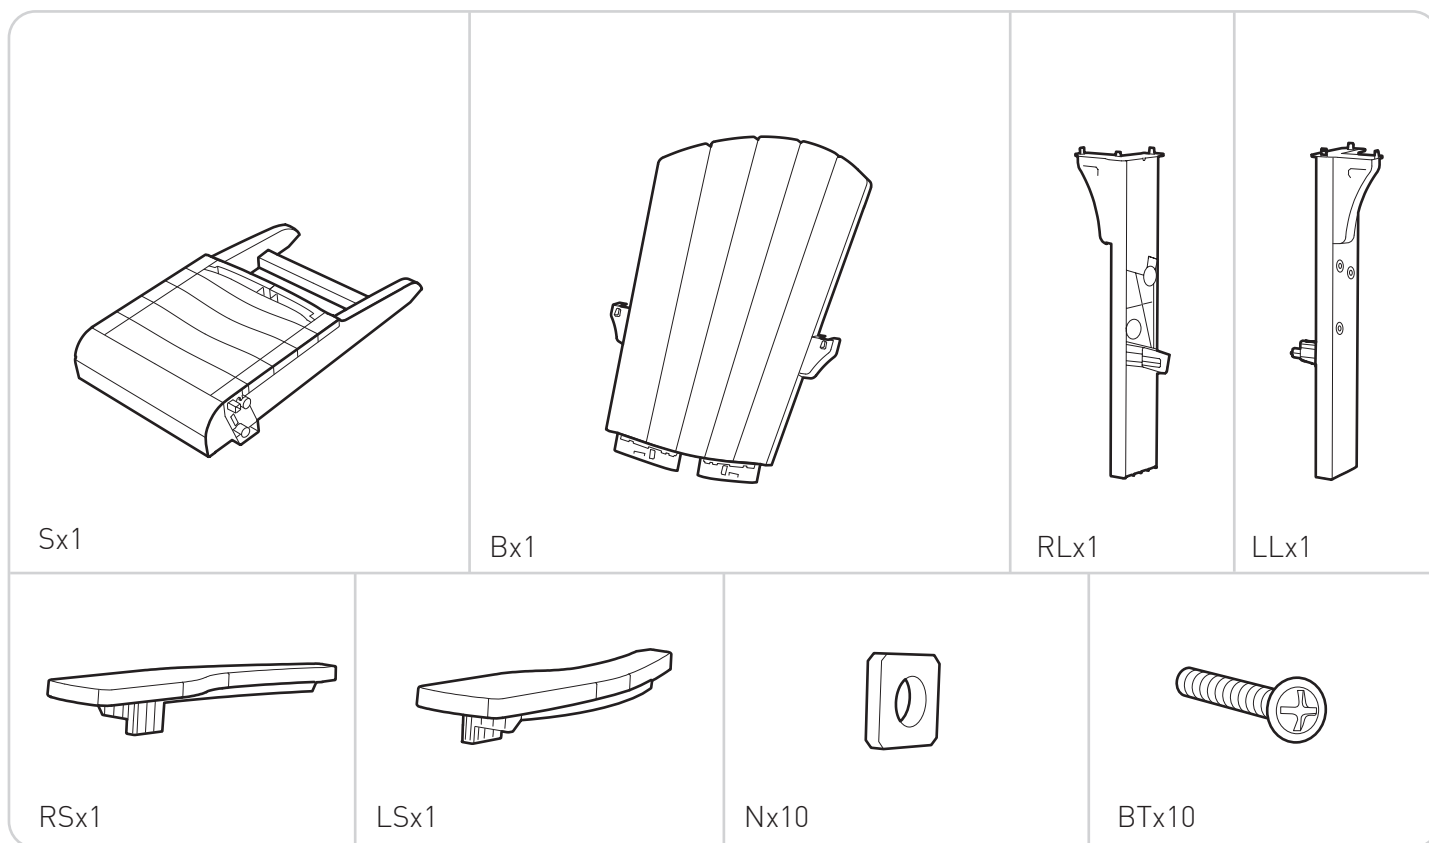

create
amazing
spaces

KETER

®

Troy Adirondack

EN ASSEMBLY INSTRUCTIONS ES INSTRUCCIONES DE MONTAJE

KETER

5001645

CLEANING TIP:
SIMPLY WIPE DOWN WITH SOAP AND WATER

CONSEJO DE LIMPIEZA:
SIMPLEMENTE LIMPIE CON AGUA Y JABÓN

- EN**
- ATTENTION - INSTRUCTIONS TO BE KEPT FOR FURTHER REFERENCE
 - POSITION IN A STABLE WAY ON A FLAT GROUND
 - SPARE PARTS NOT AVAILABLE BEYOND GUARANTEE

- ES**
- ATENCIÓN - GUARDAR LAS INSTRUCCIONES PARA FUTURA REFERENCIA
 - COLOCAR EN UNA POSICIÓN ESTABLE SOBRE TERRENO LLANO
 - PIEZAS DE REPUESTO NO DISPONIBLES FINALIZADA LA GARANTÍ .

1

Sx1

Bx1

2

LLx1

Nx3

BTx3

1

- The nut must be fully placed and pushed to the end.
- La tuerca debe colocarse completamente y empujarse hasta el final.

2

3

RLx1

Nx3

BTx3

1