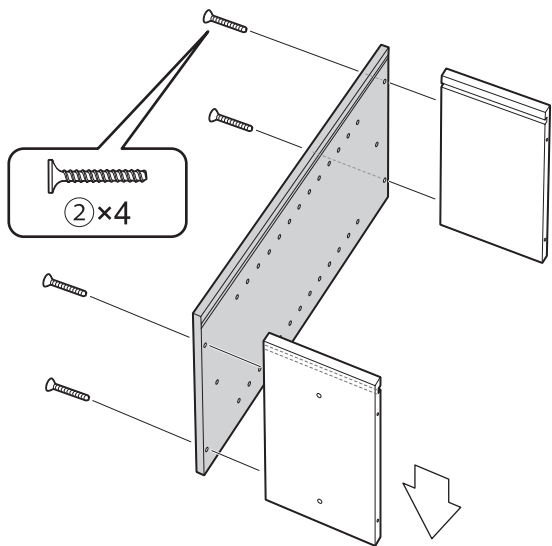

CODE : 841120Ⓞ取説E U向スペースユUB60共通
 サイズ : 210×H297mm (A4)
 材 質 : 上質紙70kg
 刷 色 : 1C/1C (BLACK)

SPACE SAVING SHELF 6000 SERIES

UB-6020

UB-6015	UB-6020	UB-6025	UB-6030/UB-6035
x4	x12	x4	x6
x2	①x6	②x8	②x8

1

2

3

4