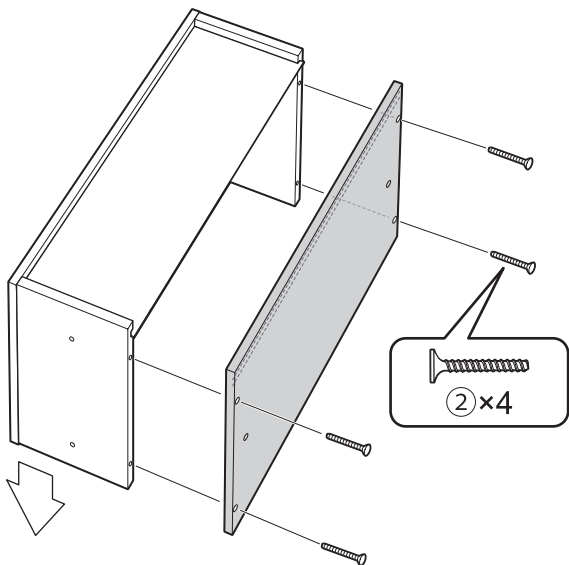

CODE : 841120Ⓞ取説E U向スペースユUB60共通
 サイズ : 210×H297mm (A4)
 材 質 : 上質紙70kg
 刷 色 : 1C/1C (BLACK)

SPACE SAVING SHELF 6000 SERIES

UB-6020

UB-6015	UB-6020	UB-6025	UB-6030/UB-6035
x4	x12	x4	x6
x2	①x6	②x8	②x8

1

2

3

4