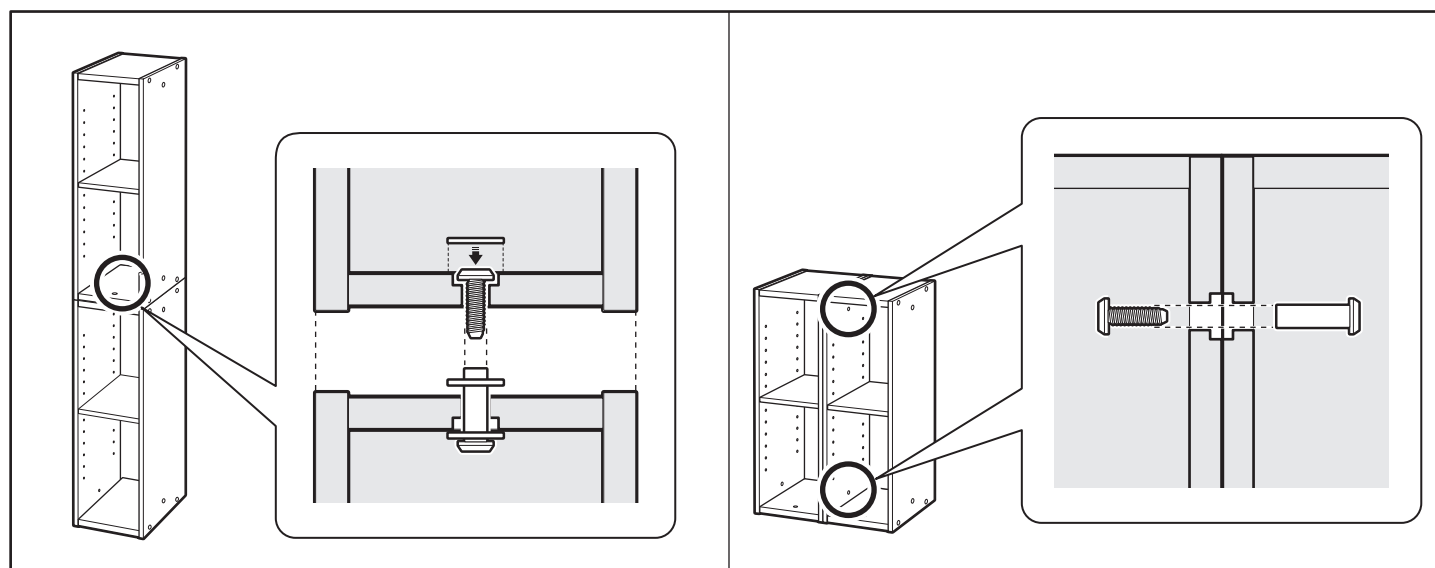

CODE : 841120Ⓞ取説E U向スペースユUB60共通
 サイズ : 210×H297mm (A4)
 材 質 : 上質紙70kg
 刷 色 : 1C/1C (BLACK)

SPACE SAVING SHELF 6000 SERIES

UB-6020

UB-6015	UB-6020	UB-6025	UB-6030/UB-6035
x4	x12	x4	x6
x2	①x6	②x8	②x8

1

2

3

4