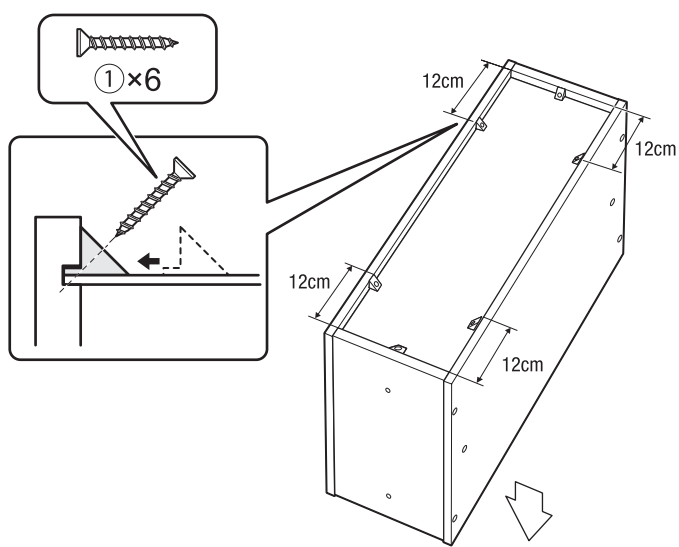

CODE : 841120Ⓞ取説E U向スペースユUB60共通
 サイズ : 210×H297mm (A4)
 材 質 : 上質紙70kg
 刷 色 : 1C/1C (BLACK)

SPACE SAVING SHELF 6000 SERIES

UB-6020

UB-6015	UB-6020	UB-6025	UB-6030/UB-6035
x4	x12	x4	x6
x2	①x6	②x8	②x8

1

2

3

4