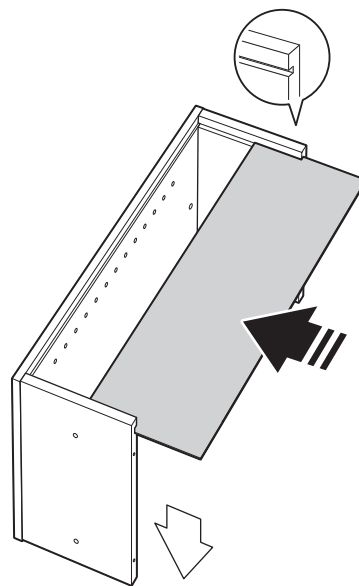

CODE : 841120Ⓞ取説E U向スペースユUB60共通
 サイズ : 210×H297mm (A4)
 材 質 : 上質紙70kg
 刷 色 : 1C/1C (BLACK)

SPACE SAVING SHELF 6000 SERIES

UB-6020

UB-6015	UB-6020	UB-6025	UB-6030/UB-6035
x4	x12	x4	x6
x2	①x6	②x8	②x8

1

2

3

4