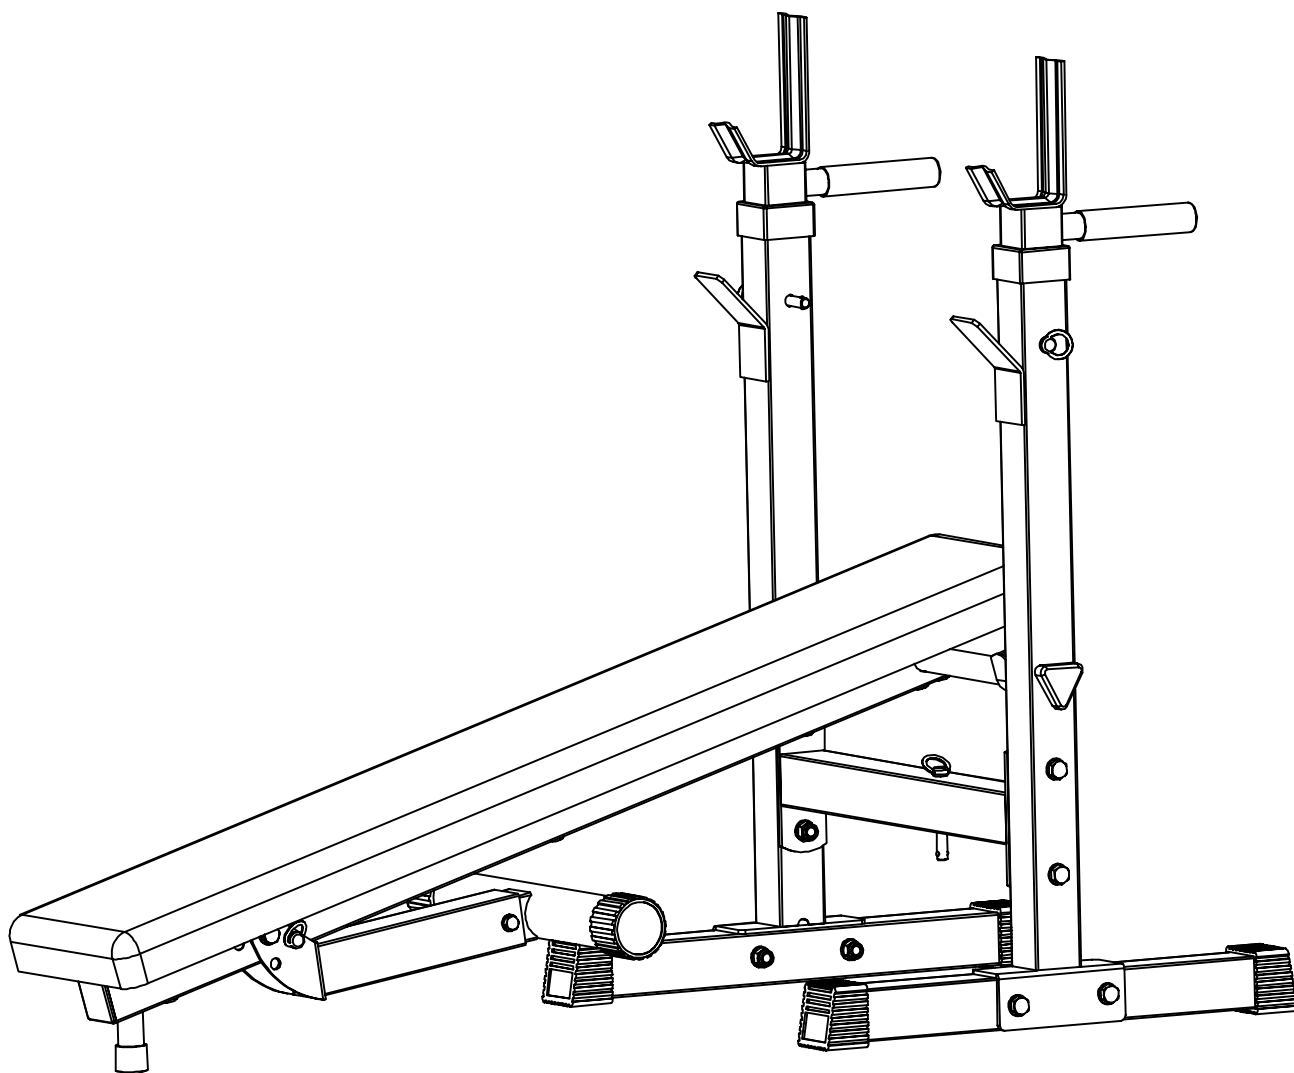

virtuafit

Verstelbare Halterbank Compact

Gebruikershandleiding

NUMMER	OMSCHRIJVING	AFBEELDING	AANTAL
1	M10 X 75 Bout, Moer, Sluistring		1
2	M10 X 70 Bout, Moer, Sluistring		8
3	M8 X 65 Bout, Sluistring		3
4	Ø50 Voetbedekking		4
5	Buisdoorvoer		2
6	Ø50 Afdekplug		1
7	Ø50 Voetbedekking		2
8	Rubberen Handgreep		2
9	Ø25 Rubberen Dop		1
10	M8 X 60 Bout, Moer, Sluistring		1
11	Vergrendelpin		4
12	Verstelknop		2
13	M8 X 25 Bout, Sluistring		1