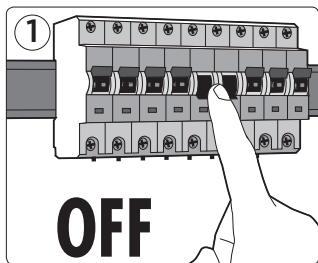

QUBO

5193001118

User manual
Bedienungsanleitung
Mode d'emploi
Handleiding
Manuale
Manual del usuario
Használati utasítás
Instrukcja obsługi

LUTEC

Incl.

LUTEC Europe NV

Herentalsebaan 425
B-2160 Wommelgem - Belgium
+32 3 284 51 62
info@luteceurope.com
www.luteceurope.com