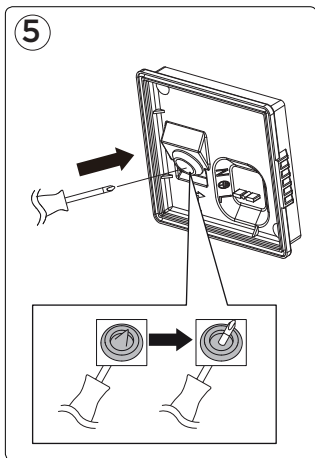

QUBO

5193001118

User manual
Bedienungsanleitung
Mode d'emploi
Handleiding
Manuale
Manual del usuario
Használati utasítás
Instrukcja obsługi

LUTEC

Incl.

LUTEC Europe NV

Herentalsebaan 425
B-2160 Wommelgem - Belgium
+32 3 284 51 62
info@luteceurope.com
www.luteceurope.com