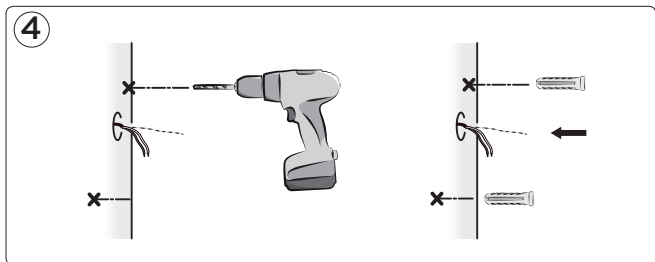

QUBO

5193001118

User manual
Bedienungsanleitung
Mode d'emploi
Handleiding
Manuale
Manual del usuario
Használati utasítás
Instrukcja obsługi

LUTEC

Incl.

LUTEC Europe NV

Herentalsebaan 425
B-2160 Wommelgem - Belgium
+32 3 284 51 62
info@luteceurope.com
www.luteceurope.com