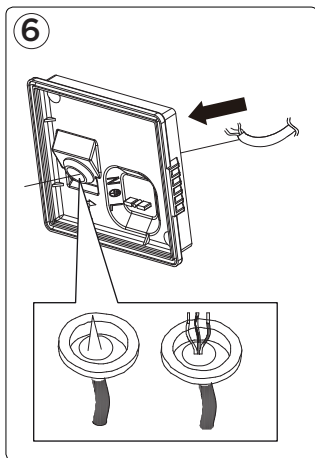

QUBO

5193001118

User manual
Bedienungsanleitung
Mode d'emploi
Handleiding
Manuale
Manual del usuario
Használati utasítás
Instrukcja obsługi

LUTEC

Incl.

LUTEC Europe NV

Herentalsebaan 425
B-2160 Wommelgem - Belgium
+32 3 284 51 62
info@luteceurope.com
www.luteceurope.com