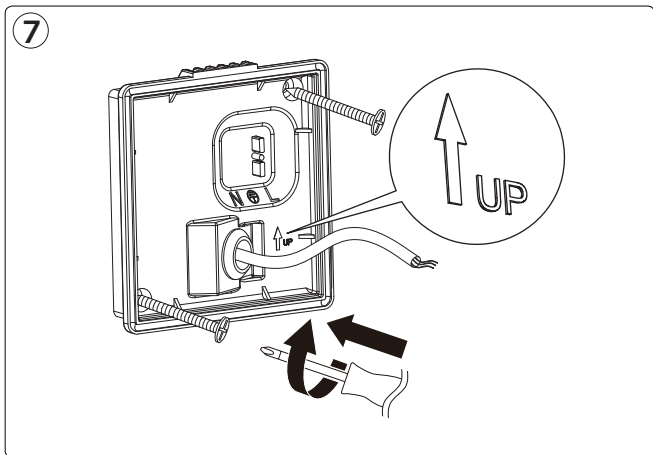

QUBO

5193001118

User manual
Bedienungsanleitung
Mode d'emploi
Handleiding
Manuale
Manual del usuario
Használati utasítás
Instrukcja obsługi

LUTEC

Incl.

LUTEC Europe NV

Herentalsebaan 425
B-2160 Wommelgem - Belgium
+32 3 284 51 62
info@luteceurope.com
www.luteceurope.com