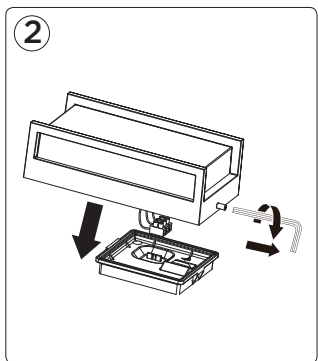

QUBO

5193001118

User manual
Bedienungsanleitung
Mode d'emploi
Handleiding
Manuale
Manual del usuario
Használati utasítás
Instrukcja obsługi

LUTEC

Incl.

LUTEC Europe NV

Herentalsebaan 425
B-2160 Wommelgem - Belgium
+32 3 284 51 62
info@luteceurope.com
www.luteceurope.com