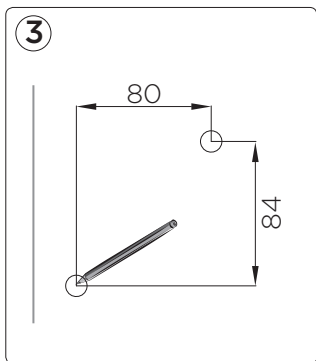

QUBO

5193001118

User manual
Bedienungsanleitung
Mode d'emploi
Handleiding
Manuale
Manual del usuario
Használati utasítás
Instrukcja obsługi

LUTEC

Incl.

LUTEC Europe NV

Herentalsebaan 425
B-2160 Wommelgem - Belgium
+32 3 284 51 62
info@luteceurope.com
www.luteceurope.com