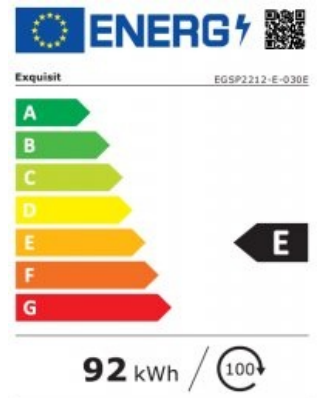

12 x

11,0 L

3:40

49 dB

ABCD