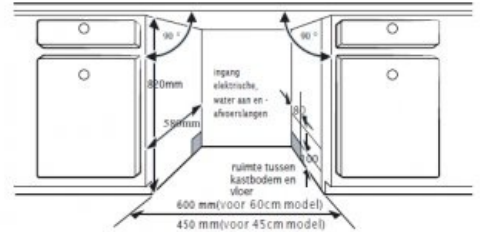

EGSP2212-E-030E

Specification

Ontwerp / uitrusting

- ✓ Plaats voor 12 Couverts
- ✓ Akoestisch Signaal
- ✓ Energielabel E

- ✓ 4 Programma's
- ✓ Aquastop

Technische informatie

Waterverbruik standaard programma	11	[Ltr]
Geluidsniveau	49	[dB(A)]
Temperatuurbereik	65	[°C]

Afmetigen / gewicht

Buitenmaten onverpakt (hxbxd)	815x598x550	[mm]
Inbouwmaten (hxbxd)	580x600x820	[mm]
Verpakking maten	890x645x645	[mm]

Elektrische aansluitingen

Spanning / frequentie	50	[V / Hz]
Energieverbruik	92	[kWh/jaar]
Aansluitwaarde	220-240	[W]
Veiligheidsvoorschriften	CE	