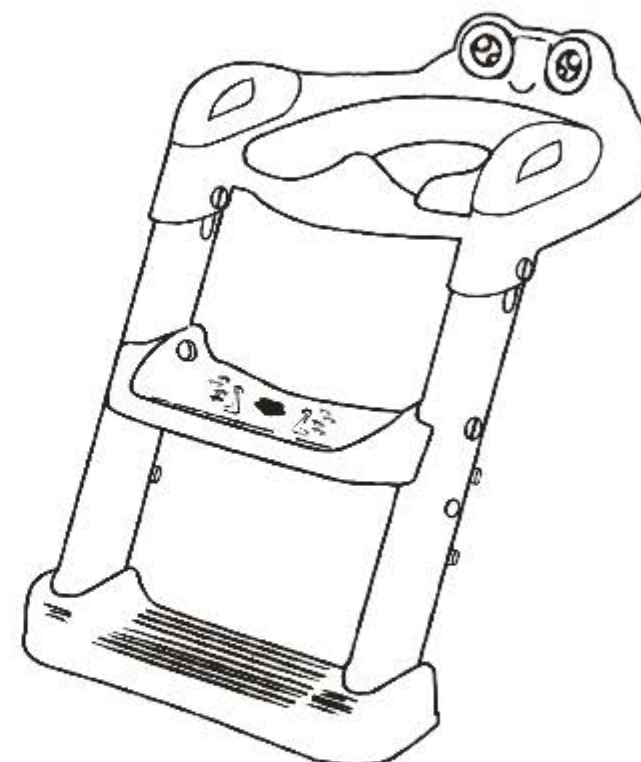

Waarschuwing!

- Houd uit de buurt van vuur" of blootstelling aan hoge temperaturen en plaats het niet op een donkere, vochtige plaats.
- Vervang of repareer tijdig beschadigde onderdelen.
- Gebruik de zindelijkheidstrainer niet als deze beschadigd of gebroken is.
- Controleer altijd of alle onderdelen van de zindelijkheidstrainer goed werken.
- Verplaats de zindelijkheidstrainer niet wanneer het kind erop zit.
- Controleer voor gebruik of er geen deel van het lichaam van uw kind vastzit in het bewegende deel van de zindelijkheidstrainer.
- Het is verboden om het te gebruiken bij het zwembad, op ruige en gevaarlijke plaatsen.
- Het is verboden om het kind op de plaat te zetten.
- Laat uw kind niet alleen achter zonder toezicht om gevaar te vermijden.
- Controleer voor gebruik of alle onderdelen van de zindelijkheidstrainer zijn vastgezet.
- Het maximale gewicht van deze zindelijkheidstrainer is 20 kg.
- Kinderen jonger dan 6 maanden mogen dit product niet gebruiken.
- Lees deze handleiding zorgvuldig door en bewaar deze voor toekomstige referentie.

INSTRUCTIE VOOR MONTAGE EN GEBRUIK

Miyoni® Toilet Trainer

Miyoni® Toilet Trainer

Made in P.R.C