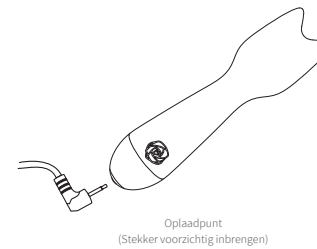

Opladen

- Als de kracht van de vibrator minder sterk wordt gelieve opladen.
- Plaats de DC Plug in de DC port welke zich bevindt aan het einde van de vibrator.
- Plaats de USB plug in een USB port. De LED lamp zal gaan oplichten als het apparaat oplaadt.
- De LED lamp zal uitgaan wanneer het apparaat volledig opgeladen is.