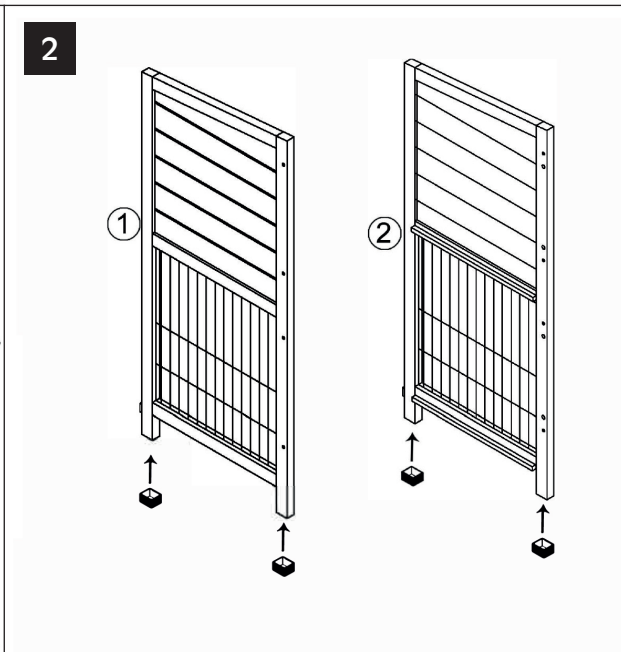

GEBRUIKERSHANDLEIDING - MODE D'EMPLOI - BEDIENUNGSANLEITUNG - USER'S MANUAL
 MANUAL DE USUARIO - MANUALE D'USO - INSTRUKCJA OBSŁUGI - ANVÄNDARMANUAL

	32					
A	3.5*40mm 8+1pcs					
B	M4*20 2+1pcs					
C	3.0*14mm 32+1pcs					
D	3.0*16mm 14+1pcs					
E	3.0*30mm 8+1pcs					
F	3.0*12mm 4+1pcs					
	1pc					
	2pcs (connection piece)					
	(1pc)					
	(1pc)					
	1pc					
	4pcs					
	8pcs					
	4pcs					