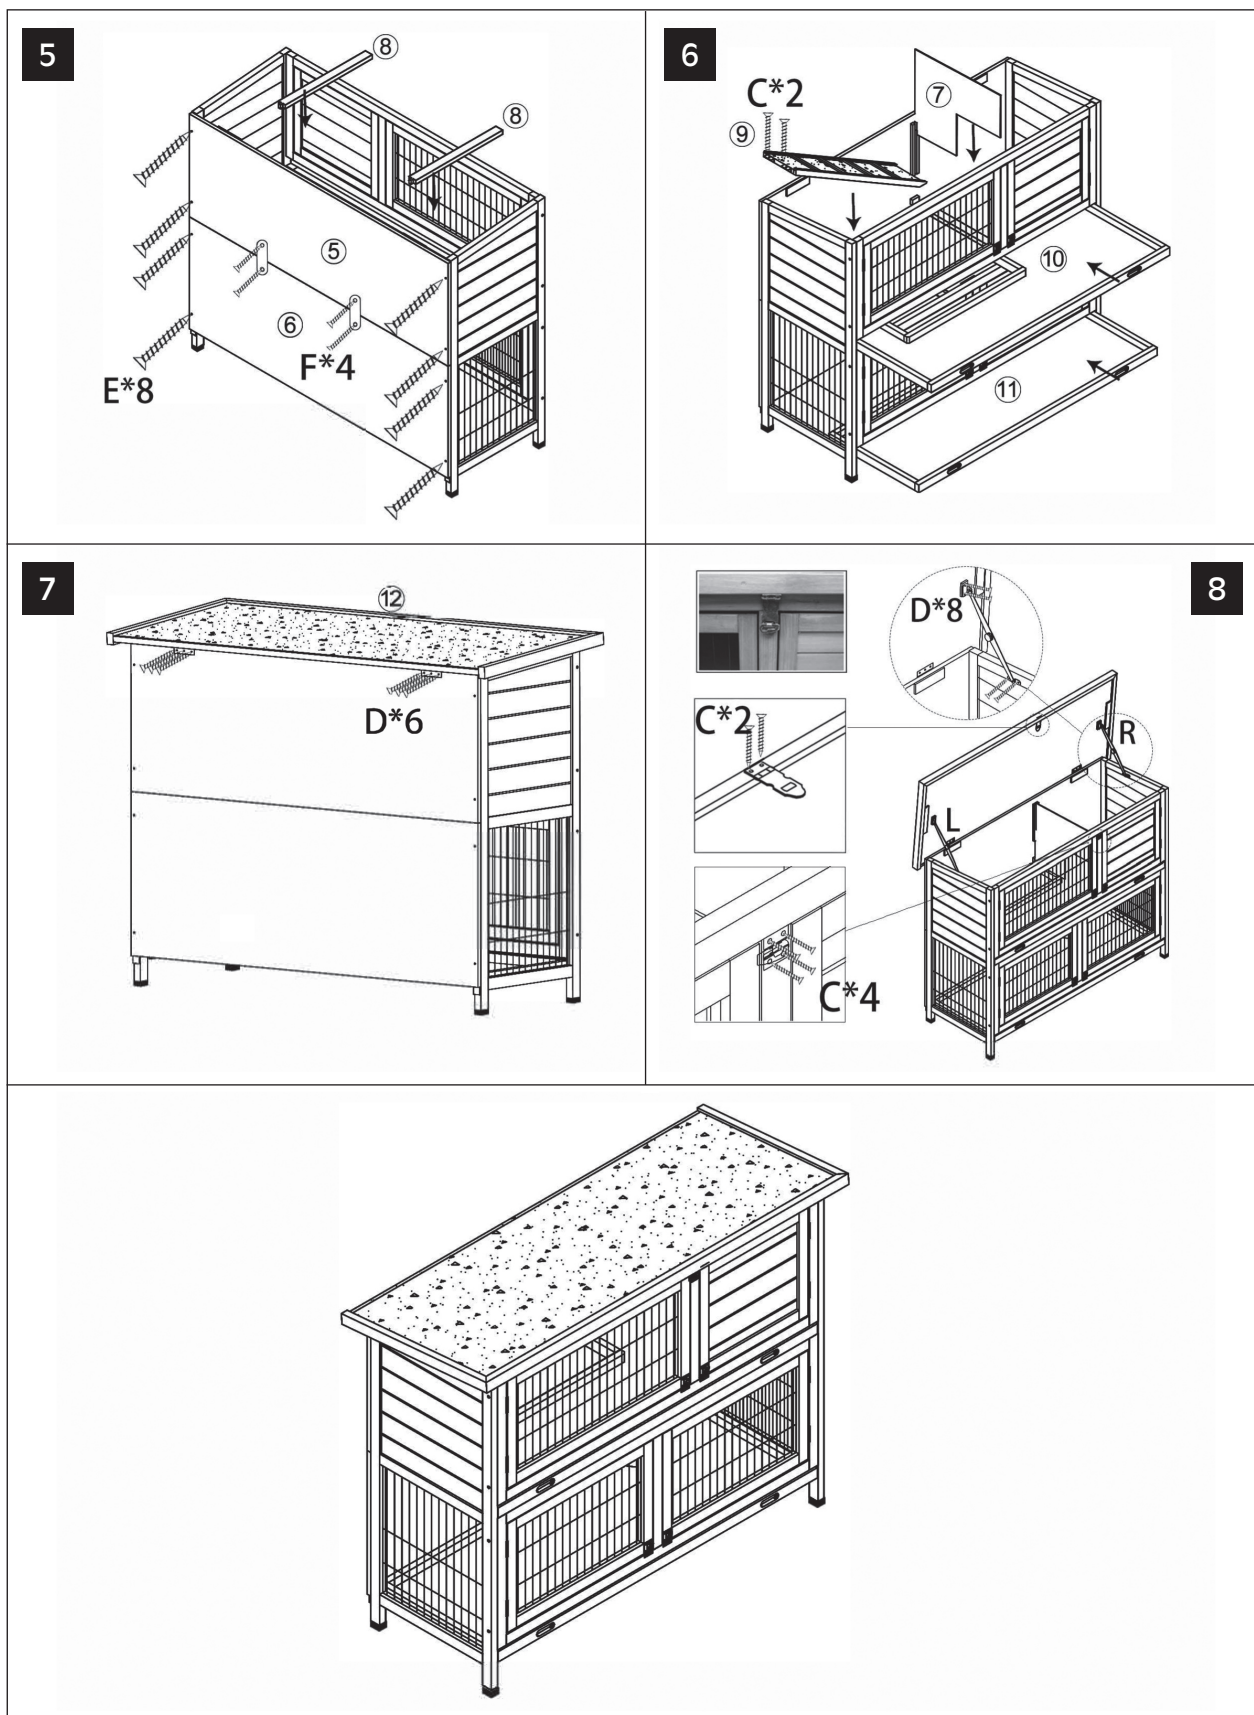

GEBRUIKERSHANDLEIDING - MODE D'EMPLOI - BEDIENUNGSANLEITUNG - USER'S MANUAL
MANUAL DE USUARIO - MANUALE D'USO - INSTRUKCJA OBSŁUGI - ANVÄNDARMANUAL