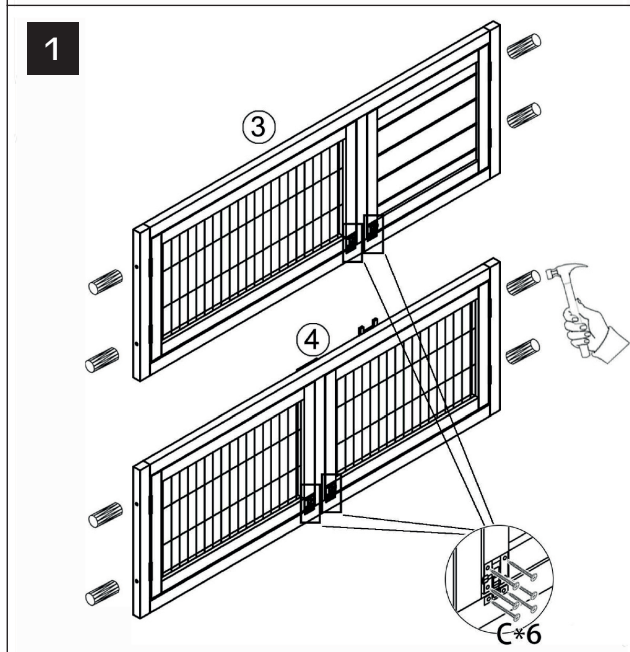

GEBRUIKERSHANDLEIDING - MODE D'EMPLOI - BEDIENUNGSANLEITUNG - USER'S MANUAL
 MANUAL DE USUARIO - MANUALE D'USO - INSTRUKCJA OBSŁUGI - ANVÄNDARMANUAL

	32					
A	3.5*40mm 8+1pcs					
B	M4*20 2+1pcs					
C	3.0*14mm 32+1pcs					
D	3.0*16mm 14+1pcs					
E	3.0*30mm 8+1pcs					
F	3.0*12mm 4+1pcs					
	1pc					
	2pcs (connection piece)					
	(1pc)					
	(1pc)					
	1pc					
	4pcs					
	8pcs					
	4pcs					

G 3.5*40mm 8+1pcs
H 3.0*38mm 4+1pcs
I 3.0*14 mm 20+1pcs
(connection piece) 4pcs
2pcs 2pcs

1

2

3

4

5

NASZ ZESPÓŁ SERWISOWY MAXXTOOLS POMOŻE CI:

- Pytania dotyczące zamówienia
- Reklamacje
- Części i instrukcje