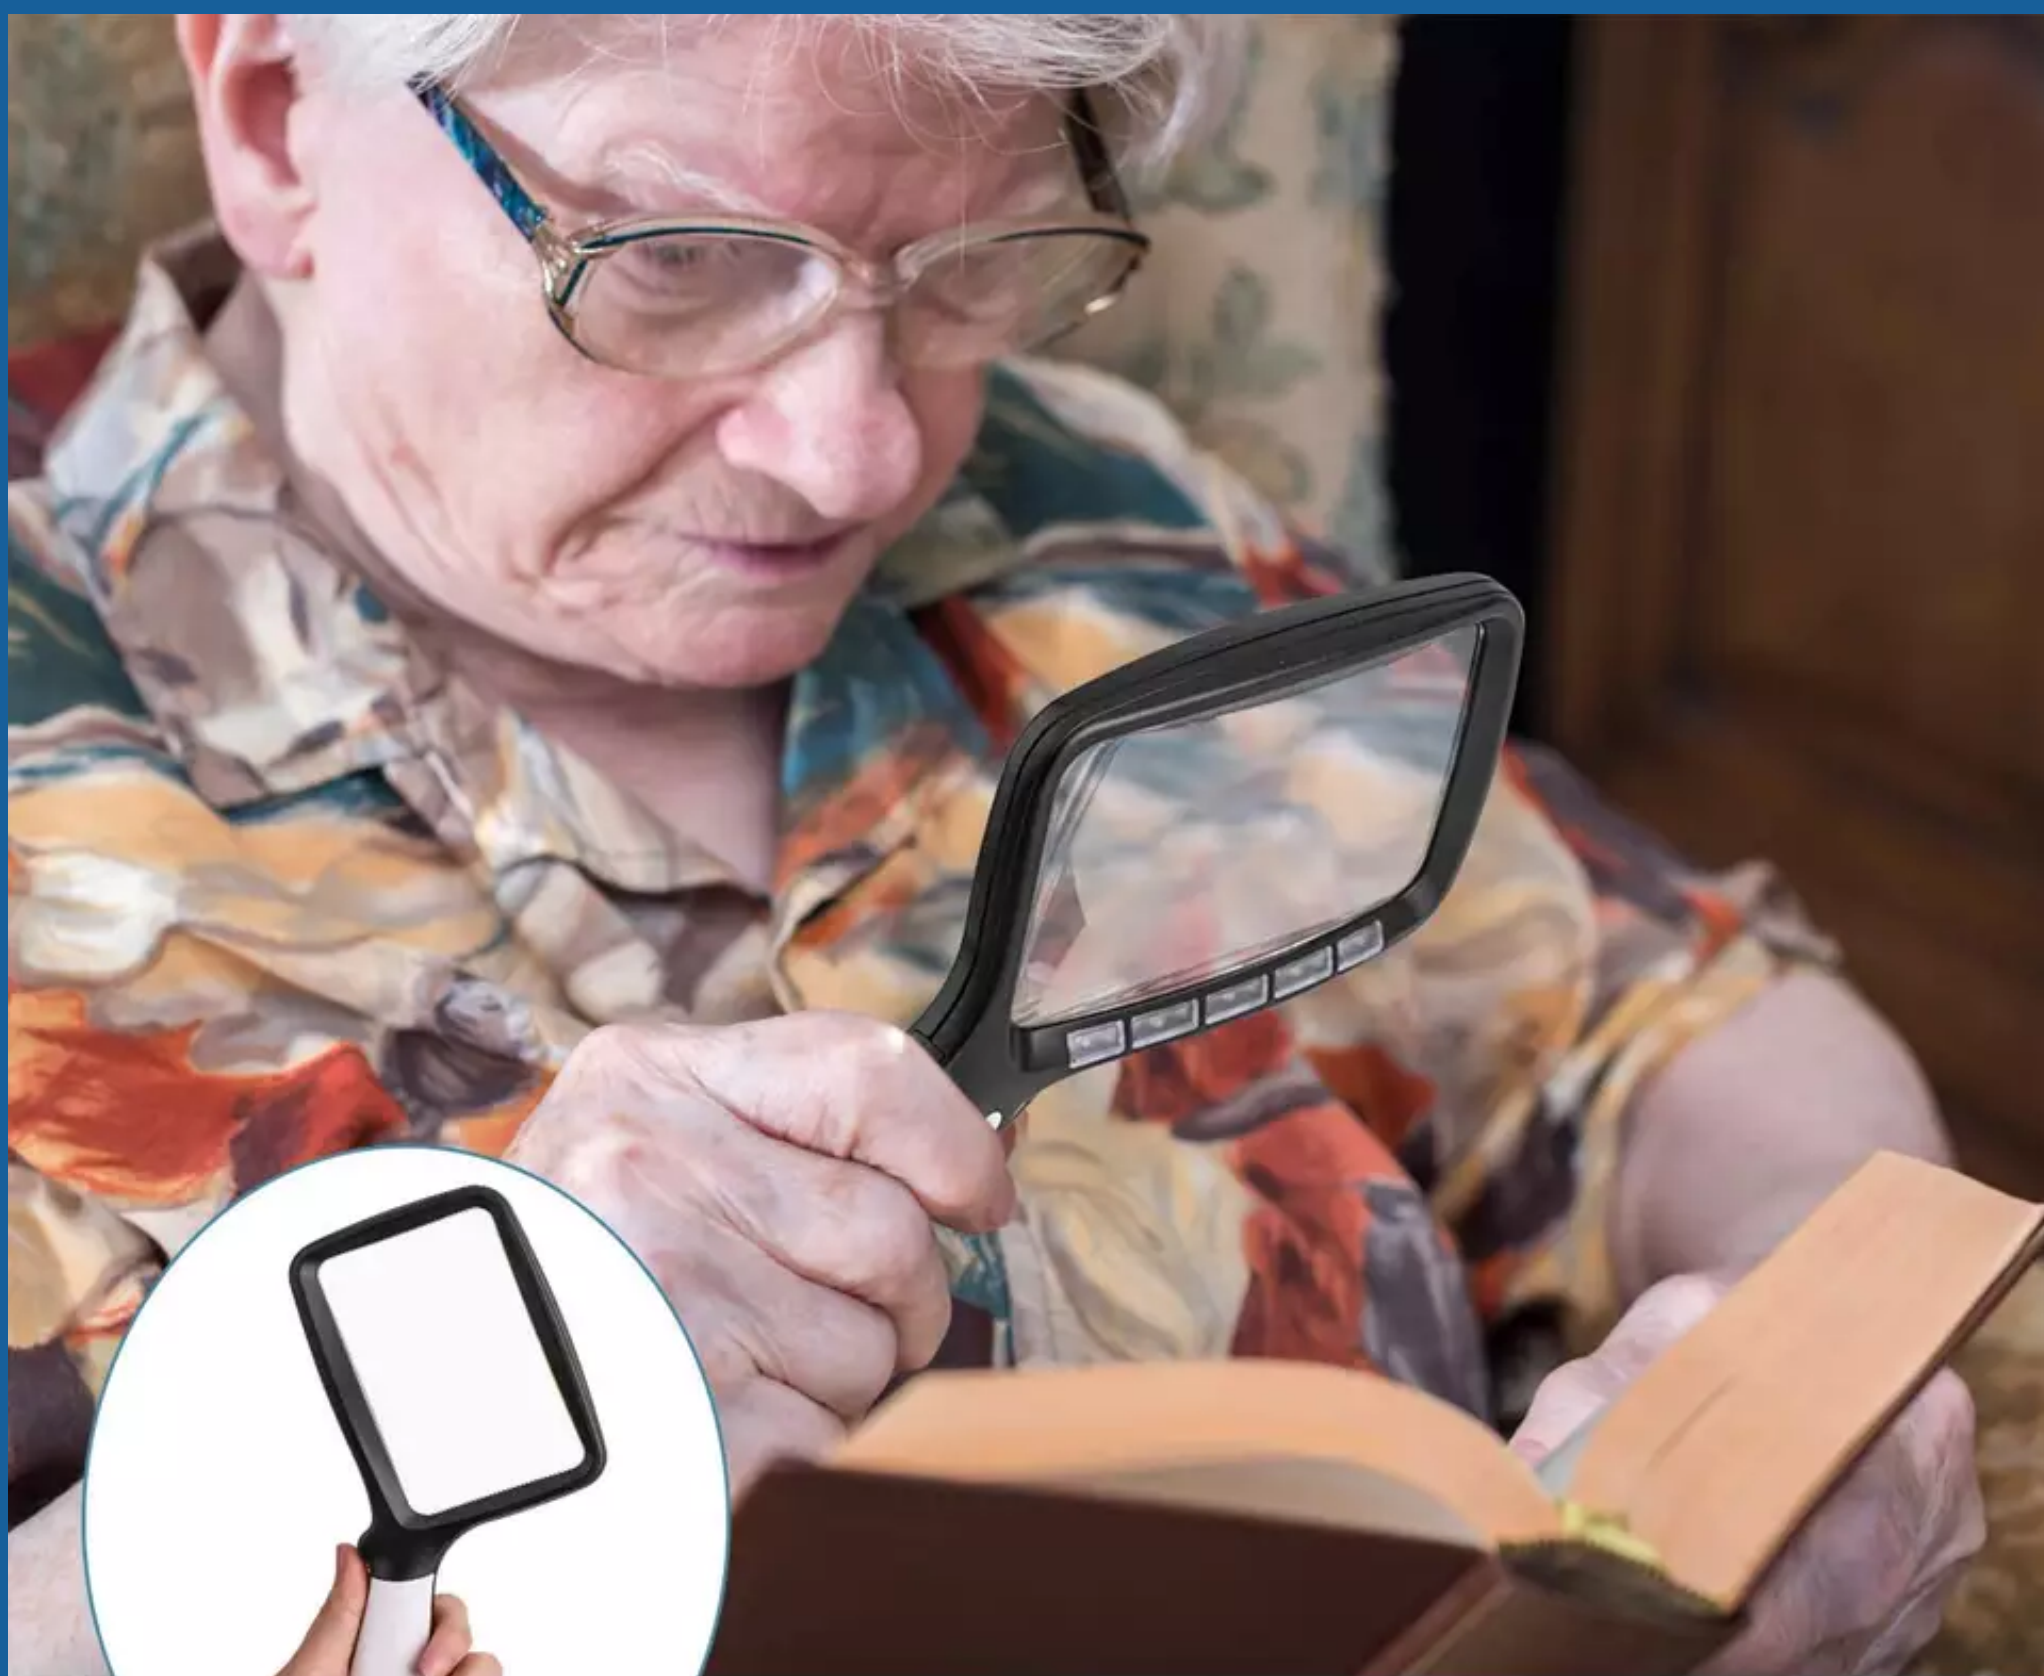

# Uitvouwbare Loeplamp met LED verlichting

**Comfortabele  
grip**

## **Zeer licht ontwerp**

Uren te gebruiken zonder vermoeide  
armen te krijgen!

## Productbeschrijving:

**Dit product maakt gebruik van een zeer sterke harslens, het vergrotingseffect is helder en natuurlijk, het lensoppervlak wordt versterkt door een speciale behandeling, is slijtvast en valbestendig. Het ontwerp is eenvoudig en modieus. Eenvoudig in gebruik, de ideale keuze voor dagelijks gebruik!**

## Producteigenschappen:

**De lens is gemaakt van acrylhars, met een hoge helderheid, en een hoog vergrotingseffect. Tevens beschikt de loep over LED verlichting.**

**Na een speciale versterkende behandeling is de lens slijtvaster, moeilijk te krassen, duurzaam, na langdurig gebruik is de lens nog steeds helder als nieuw.**