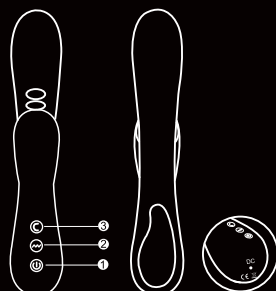

NL

USER MANUAL

GEBRUIKSAANWIJZING:

1. Druk 2 seconde op ① tot de verlichting aan gaat, het staat dan in standby modus.
2. In standby modus, druk kort op "Ⓜ" ② om sucking functie aan te zetten. Korte druk op "Ⓜ" ② kan je veranderen van frequentie (10-modus frequenties totaal)
3. Druk 2 seconde op ① om uit te schakelen.
4. Witte licht knippert tijdens het opladen en blijft aan als het opladen is voltooid.