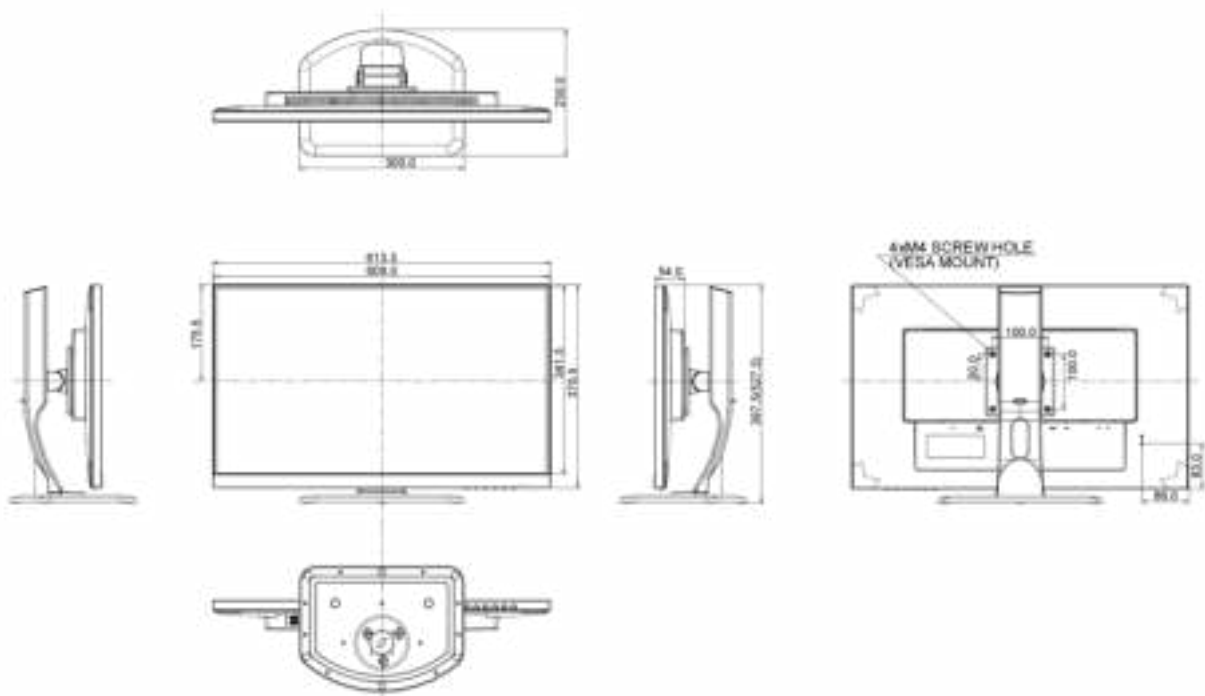

## 04 MECANIQUE

Réglages Position Image	hauteur, pivot (rotation), angle H, angle V
RÉGULATION DE LA HAUTEUR	130mm
Rotation (fonction PIVOT)	90°
Angle de rotation	90°; 45 ° gauche; 45° droit
Angle d'inclinaison	22° en avant; 5° en arrière
Montage VESA	100 x 100mm

## 08 DIMENSIONS / POIDS

Dimensions produit L x H x P 613.5 x 397.5 (527.5) x 230mm

Poids (sans boîte) 7.2kg

contenues sur ce site. Tous les écrans LCD iiyama sont conformes à la norme ISO-9241-307:2008 pour ce qui concerne les défauts de pixel.