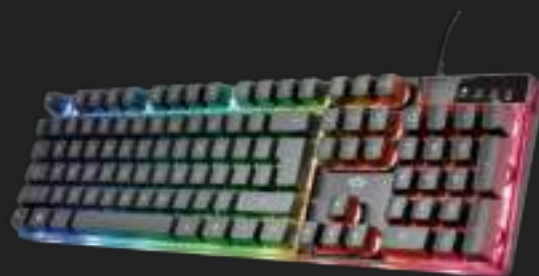

#23651

Tastiera gaming illuminata a LED

Tastiera gaming integrale con illuminazione a onda arcobaleno

Caratteristiche chiave

- Layout tastiera integrale
- 3 modalità di colore LED combinate con luminosità regolabile
- Anti-Ghosting: fino a 8 pressioni simultanee di tasti
- Commutatore modalità gioco: per disabilitare direttamente il tasto Windows
- Piedini antiscivolo in gomma, ad altezza regolabile in 2 fasi
- 12 tasti funzione multimediali

Cosa c'è nella scatola

- Tastiera gaming
- Manuale utente
- Adesivo Gaming

Requisiti di sistema

- Windows 10, 8 o 7
- Mac basato su tecnologia Intel con Mac OS X 10.5 (Leopard) o versioni superiori
- Chrome OS
- Porta USB