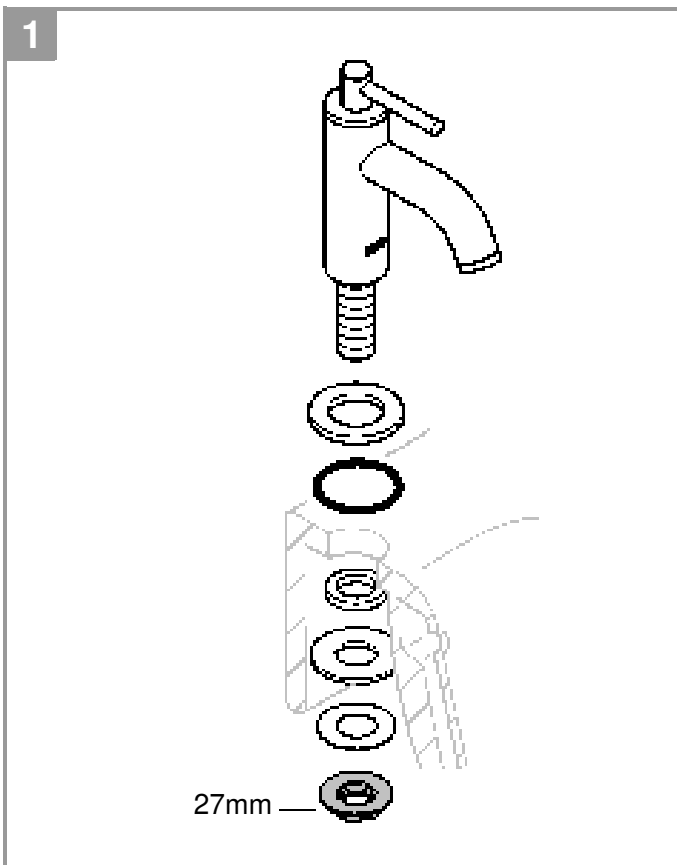

20 021

DIN
1988
DIN
EN
806

Pure Freude an Wasser

GROHE
WAVES

D

+49 571 3989 333
helpline@grohe.de

A

+43 1 68060
info-at@grohe.com