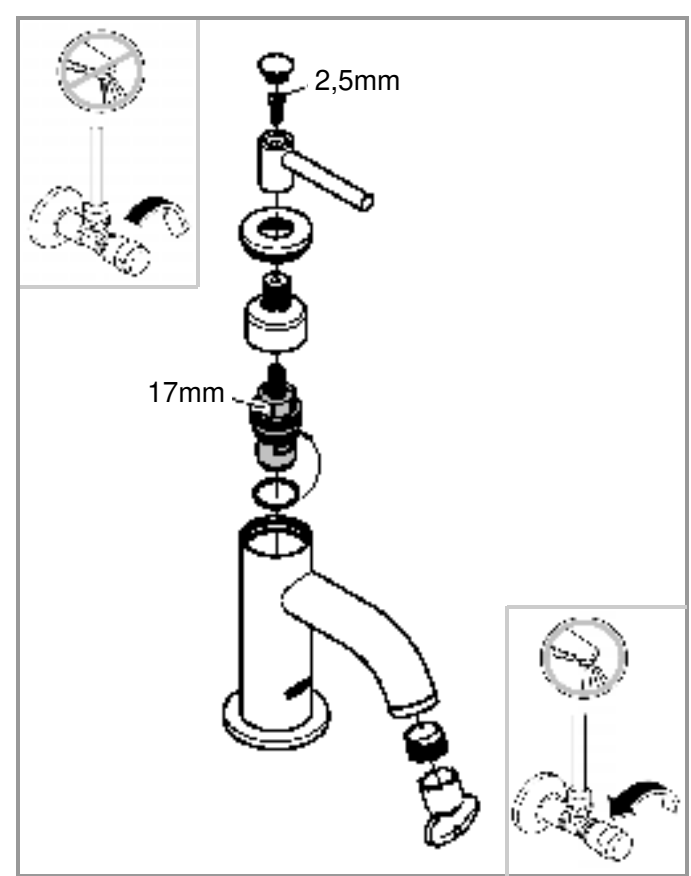

20 021

DIN
1988
DIN
EN
806

Pure Freude an Wasser

GROHE
WAVES

D

+49 571 3989 333
helpline@grohe.de

A

+43 1 68060
info-at@grohe.com