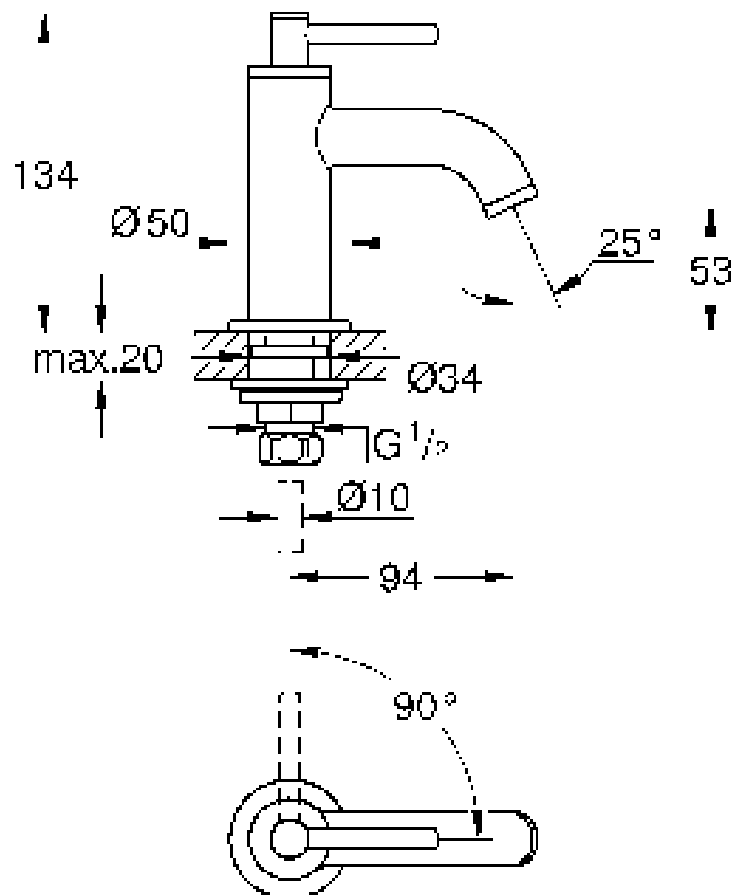

20 021

DIN
1988
DIN
EN
806

Pure Freude an Wasser

GROHE
WAVES

D

+49 571 3989 333
helpline@grohe.de

A

+43 1 68060
info-at@grohe.com