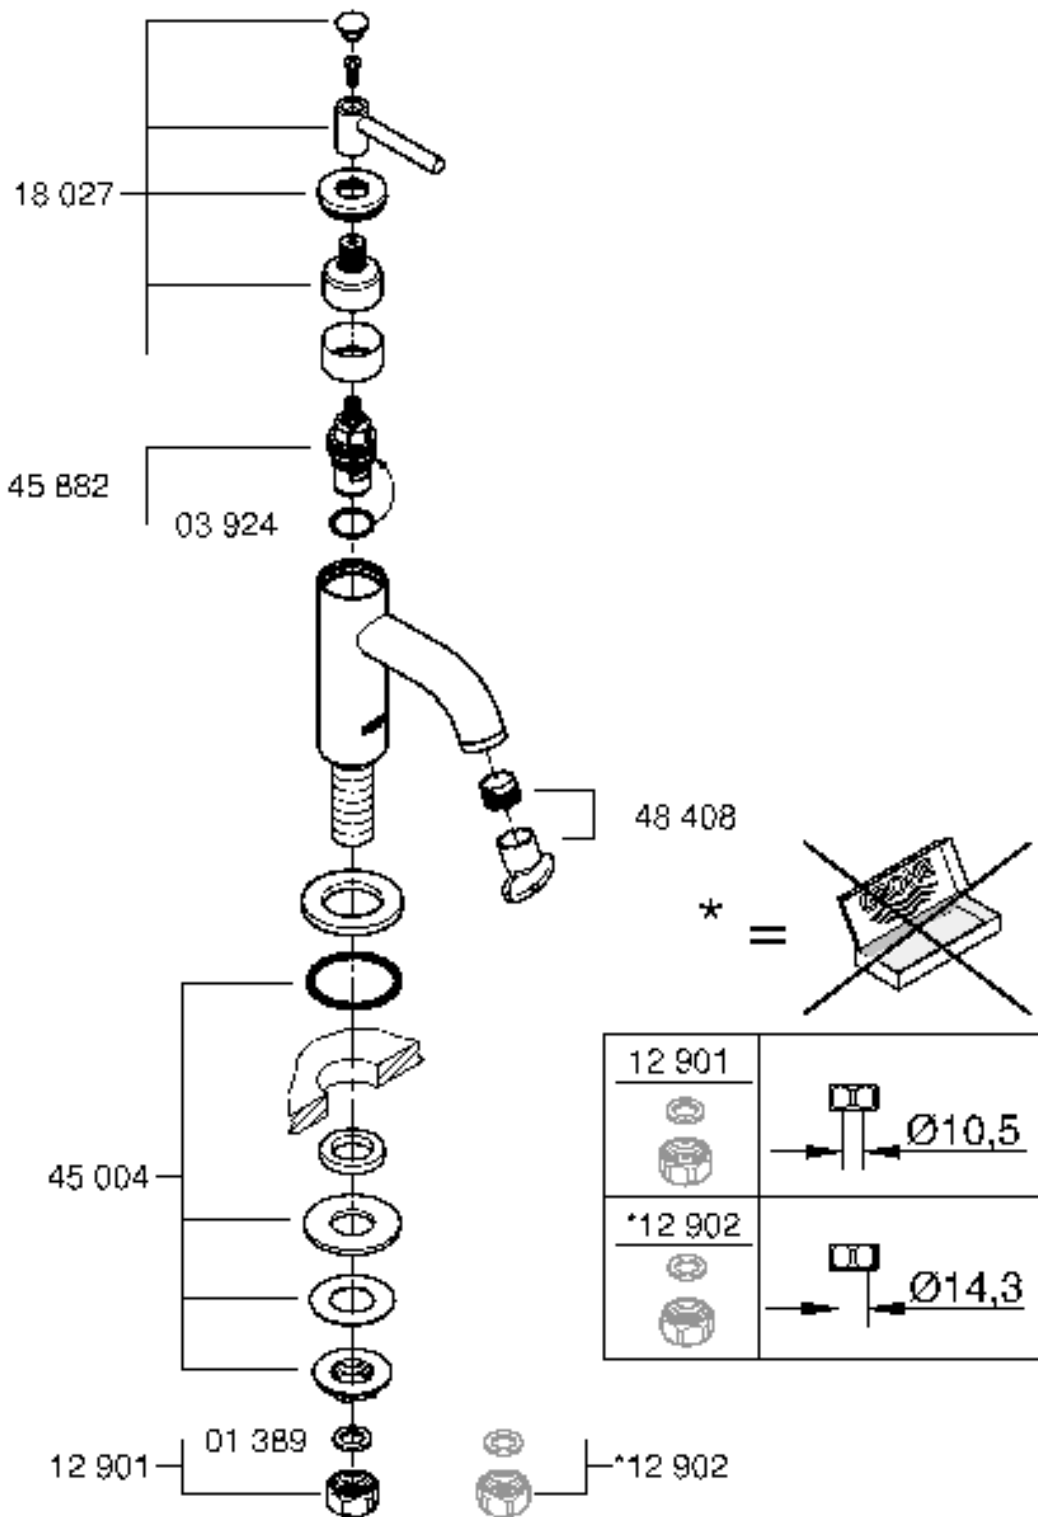

20 021

DIN
1988
DIN
EN
806

Pure Freude an Wasser

GROHE
WAVES

D

+49 571 3989 333
helpline@grohe.de

A

+43 1 68060
info-at@grohe.com