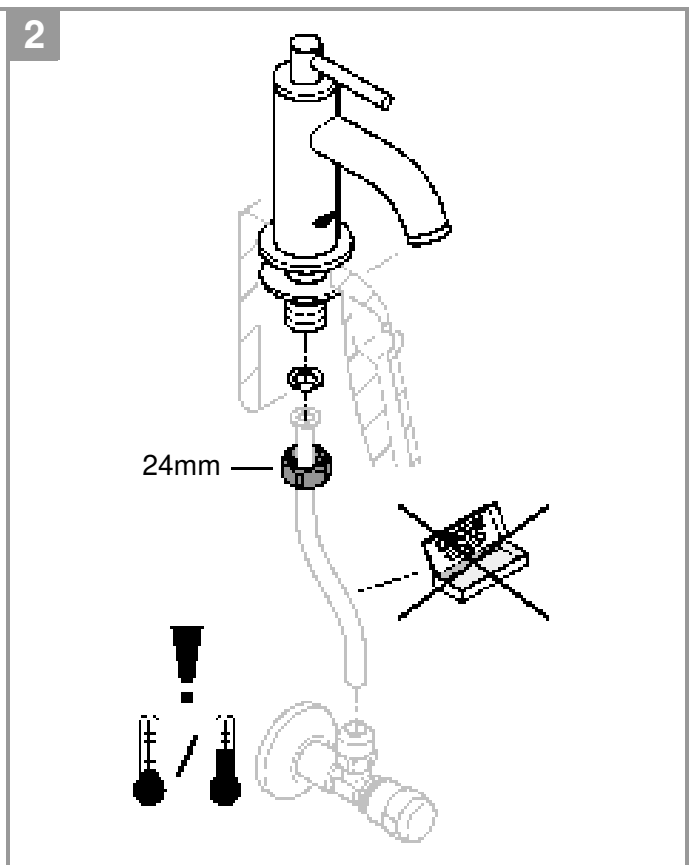

20 021

DIN
1988
DIN
EN
806

Pure Freude an Wasser

GROHE
WAVES

D

+49 571 3989 333
helpline@grohe.de

A

+43 1 68060
info-at@grohe.com