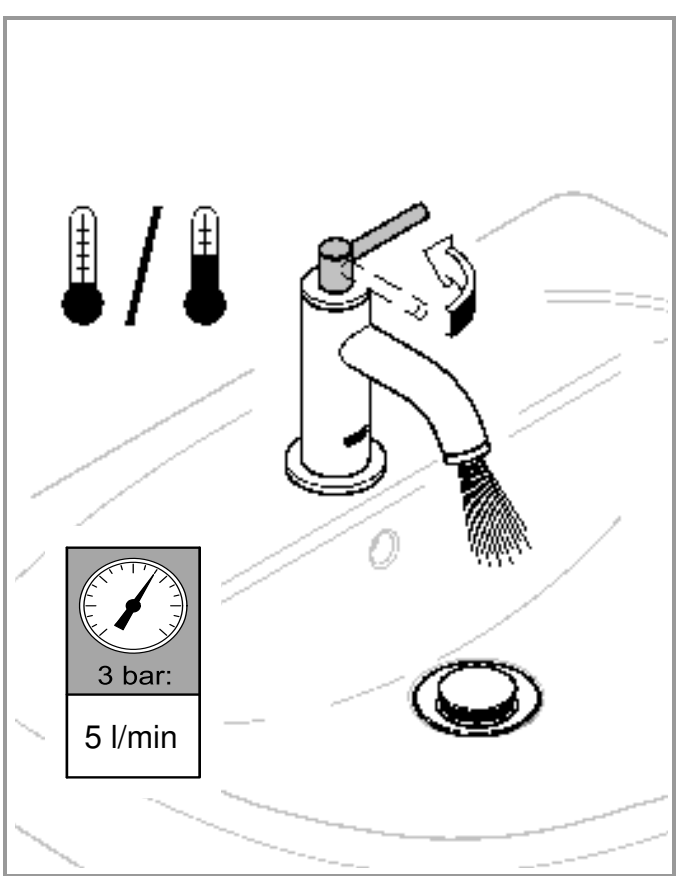

20 021

DIN
1988
DIN
EN
806

Pure Freude an Wasser

GROHE
WAVES

D

+49 571 3989 333
helpline@grohe.de

A

+43 1 68060
info-at@grohe.com