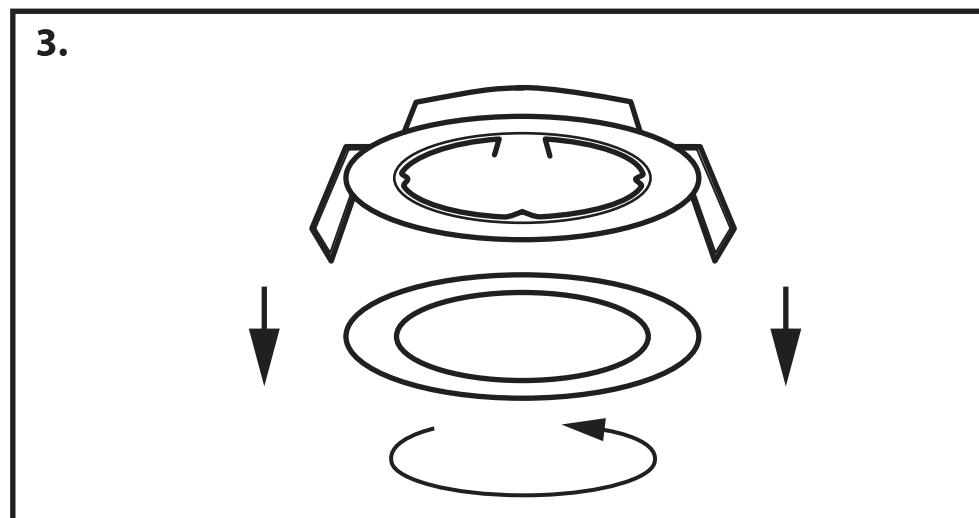

**NL** - Gebruikershandleiding voor Groenovatie inbouwspot. Deze handleiding bevat belangrijke informatie over de montage van het artikel. Lees de handleiding daarom zorgvuldig door voordat u aan de installatie begint.

Artikel	Kleur
G6169-B	Zwart
G6169-W	Wit
G6169-CH	Chroom
G6169-S	Satijn

**LET OP!**

Ernstig letsel, brand of schade mogelijk. Maak voor de installatie alle aansluitkabels stroomvrij en dek deze af.

- De inbouwspot dient te worden geïnstalleerd of onderhouden door een gekwalificeerde elektricien en bedraad in overeenstemming met de meest recente IEE elektrische voorschriften of de nationale vereisten.

- Dit artikel is gelabeld met een doorgestreepte afvalcontainer met een enkele zwarte lijn eronder (AEEA / WEEE), zoals vereist door de Europese Gemeenschapsrichtlijn 2012/19/EU.

Dit symbool heeft betrekking op gebruikte elektrische en elektronische apparaten, daarom mag dit product niet met het normaal huishoudelijk afval worden weggegooid.