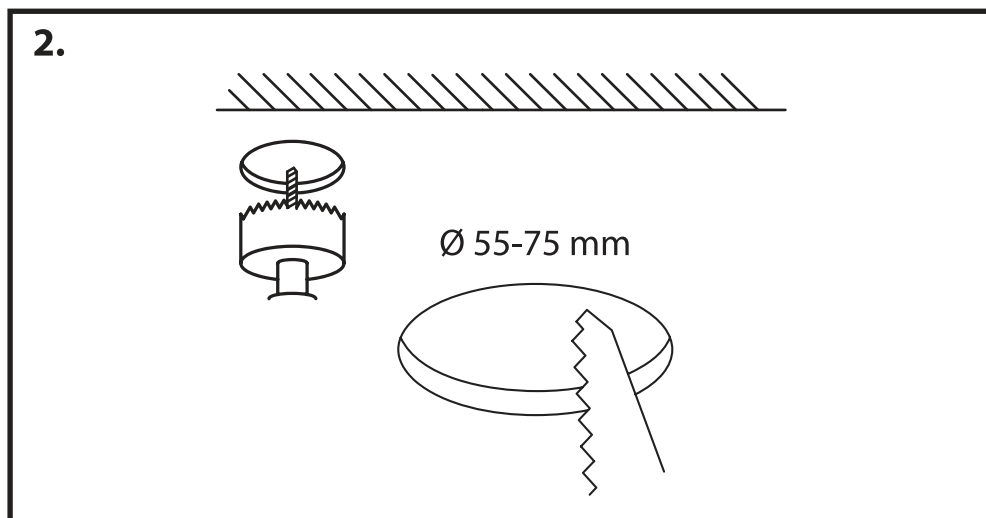

**NL** - Gebruikershandleiding voor Groenovatie inbouwspot. Deze handleiding bevat belangrijke informatie over de montage van het artikel. Lees de handleiding daarom zorgvuldig door voordat u aan de installatie begint.

Artikel	Kleur
G6169-B	Zwart
G6169-W	Wit
G6169-CH	Chroom
G6169-S	Satijn

**LET OP!**

Ernstig letsel, brand of schade mogelijk. Maak voor de installatie alle aansluitkabels stroomvrij en dek deze af.

- De inbouwspot dient te worden geïnstalleerd of onderhouden door een gekwalificeerde elektricien en bedraad in overeenstemming met de meest recente IEE elektrische voorschriften of de nationale vereisten.

- Dit artikel is gelabeld met een doorgestreepte afvalcontainer met een enkele zwarte lijn eronder (AEEA / WEEE), zoals vereist door de Europese Gemeenschapsrichtlijn 2012/19/EU.

Dit symbool heeft betrekking op gebruikte elektrische en elektronische apparaten, daarom mag dit product niet met het normaal huishoudelijk afval worden weggegooid.