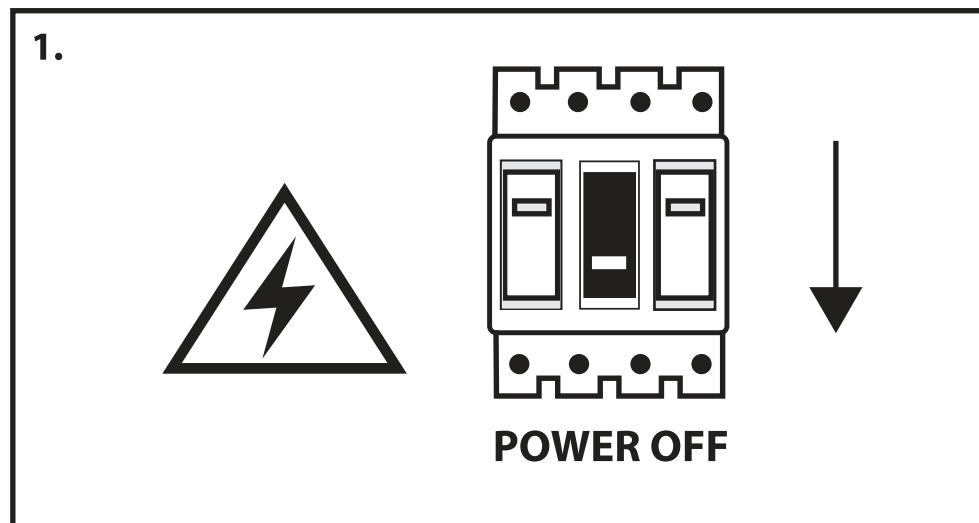

**NL** - Gebruikershandleiding voor Groenovatie inbouwspot. Deze handleiding bevat belangrijke informatie over de montage van het artikel. Lees de handleiding daarom zorgvuldig door voordat u aan de installatie begint.

Artikel	Kleur
G6169-B	Zwart
G6169-W	Wit
G6169-CH	Chroom
G6169-S	Satijn

**LET OP!**

Ernstig letsel, brand of schade mogelijk. Maak voor de installatie alle aansluitkabels stroomvrij en dek deze af.

- De inbouwspot dient te worden geïnstalleerd of onderhouden door een gekwalificeerde elektricien en bedraad in overeenstemming met de meest recente IEE elektrische voorschriften of de nationale vereisten.

- Dit artikel is gelabeld met een doorgestreepte afvalcontainer met een enkele zwarte lijn eronder (AEEA / WEEE), zoals vereist door de Europese Gemeenschapsrichtlijn 2012/19/EU.

Dit symbool heeft betrekking op gebruikte elektrische en elektronische apparaten, daarom mag dit product niet met het normaal huishoudelijk afval worden weggegooid.