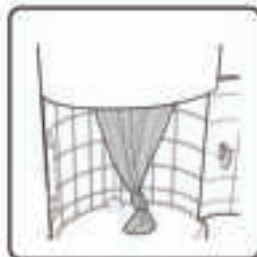

## Navulling Instructies

1

1. Druk op de knop om het bovenste frame los te maken.

2

2. Til het bovenste frame op en verwijder de lege cartridge.

3

3. Schuif de nieuwe Pure Sensation navulling over de cartridge.

4

4. Verwijder nu pas de papieren band en trek de buitenste laag van de Pure Sensation navulling omhoog.

5

5. Trek de Pure Sensation navulling door de opening in de cartridge en plaats deze terug in de bak.

6

6. Trek de Pure Sensation navulling tot de onderkant van de bak en sluit het af met een knoop.

**Waarschuwing:** Houd buiten bereik van baby's en kinderen om verstikkingsgevaar te voorkomen.