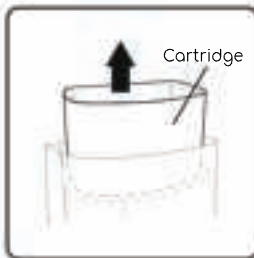

## Navulling Instructies

1

1. Druk op de knop om het bovenste frame los te maken.

2

2. Til het bovenste frame op en verwijder de lege cartridge.

3

3. Schuif de nieuwe Pure Sensation navulling over de cartridge.