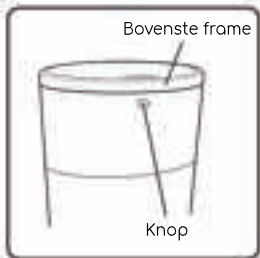

## Navulling Instructies

1

1. Druk op de knop om het bovenste frame los te maken.

2

2. Til het bovenste frame op en verwijder de lege cartridge.

3

3. Schuif de nieuwe Pure Sensation navulling over de cartridge.