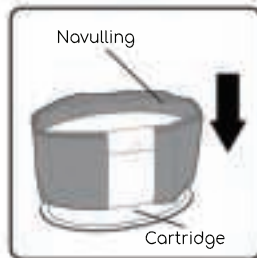

## Navulling Instructies

1

1. Druk op de knop om het bovenste frame los te maken.

2

2. Til het bovenste frame op en verwijder de lege cartridge.

3

3. Schuif de nieuwe Pure Sensation navulling over de cartridge.

4

4. Verwijder nu pas de papieren band en trek de buitenste laag van de Pure Sensation navulling omhoog.

5

5. Trek de Pure Sensation navulling door de opening in de cartridge en plaats deze terug in de bak.