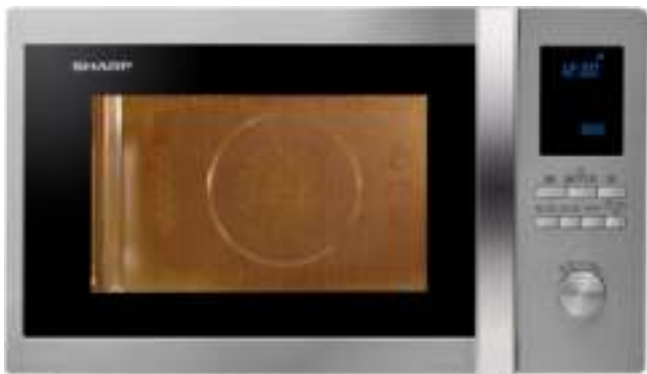

# This is Why

- ▮ OVENCAPACITEIT VAN 32 LITER
- ▮ 10 KOOKPROGRAMMA'S
- ▮ ROESTVRIJSTAAL
- ▮ 1000W MAGNETRONVERMOGEN, 1100W GRILL, 2500W HETELUCHTOVEN
- ▮ GROOT LCD-DISPLAY MET KLOK EN BLAUWE VERLICHTING
- ▮ TELESCOPISCHE DRAAIKNOP VOOR KOOKTIJDEN EN GEWICHT
- ▮ AUTOMATISCHE +30 SECONDEN TOETS
- ▮ GLAZEN DRAAIPLATEAU, KINDERSLOT EN KEUKENTIMER

De R-922STWE is een fraaie roestvrijstalen combi magnetron met een ruime oveninhoud van 32 liter en 10 automatische kookprogramma's. De informatie op het grote LCD display wordt in een mooie blauwe kleur weergegeven. De draaiknop is telescopisch en kan dus ingedrukt worden. Verder beschikt deze magnetron over een glazen draaiplateau, kinderslot en een keukentimer.

## ALGEMEEN

- # Magnetron kleur: **Roestvrij staal**
- # Magnetron vermogen: **1000**
- # Infrarood Grill (W): **1100**
- # Hetelucht (W): **2500**
- # Hetelucht temperatuur in °C: **150-240**
- # Ovenruimtecapaciteit (Liter): **32**
- # Magnetron vermogeninstellingen: **5**
- # Combi-gebruik: Quartz/infrarood grill en magnetron: 
- # Combi-gebruik: Hetelucht en magnetron: 
- # Automatisch Pizza-programma: **1**
- # Kook- en ontdooiprogramma: **10**
- # Automatisch cake programma: **1**
- # Klok: 
- # Timer, Min./Sec.: **95/00**
- # Plus-1-Minuu-programma / +30s: 
- # Afmeting draaiplateau ø cm / Materiaal: **31,5/glas**
- # Materiaal ovenruimte: **Roestvrij staal**
- # Energy Save Mode: 