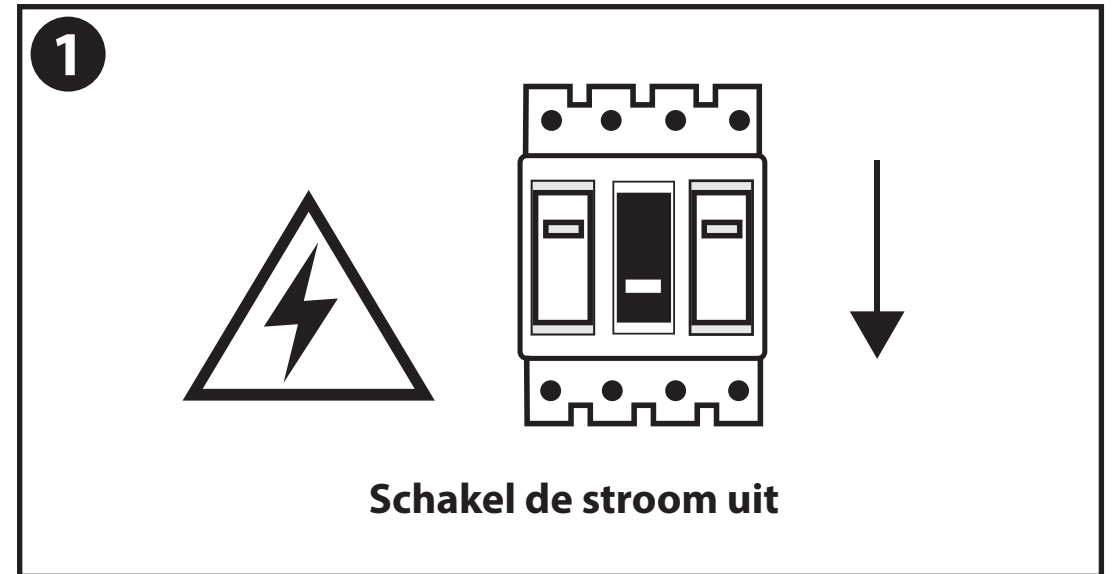

NL - Gebruikershandleiding voor LED TL T8 Armatuur, Rond, Waterdicht IP65.
Deze handleiding bevat belangrijke informatie over de montage van het artikel.
Lees de handleiding daarom zorgvuldig door voordat u aan de installatie begint.

Artikelnummer	Kleur
TUT8W090134310-R	Neutraal Wit
TUT8W120184310-R	Neutraal Wit
TUT8W060094310-R	Neutraal Wit

LET OP!

Ernstig letsel, brand of schade mogelijk. Maak voor de installatie alle aansluitkabels stroomvrij en dek deze af. Raadpleeg bij twijfel een erkend installateur!

- De armatuur dient te worden geïnstalleerd of onderhouden door een gekwalificeerde elektricien en bedraad in overeenstemming met de meest recente IEE elektrische voorschriften of de nationale vereisten.
- Dit artikel is gelabeld met een doorgestreepte afvalcontainer met een enkele zwarte lijn eronder (AEEA / WEEE), zoals vereist door de Europese Gemeenschapsrichtlijn 2012/19/EU. Dit symbool heeft betrekking op gebruikte elektrische en elektronische apparaten, daarom mag dit product niet met het normaal huishoudelijk afval worden weggegooid. De gebruiker is verantwoordelijk voor de verwijdering van deze apparaten via een aangewezen inzameling van afgedankte elektrische en elektronische apparatuur. Via het afvalverwerkingsbedrijf dat de genoemde diensten levert, helpt u actief mee om schadelijke effecten op het milieu te voorkomen door onjuiste verwijdering van schadelijke componenten te voorkomen.