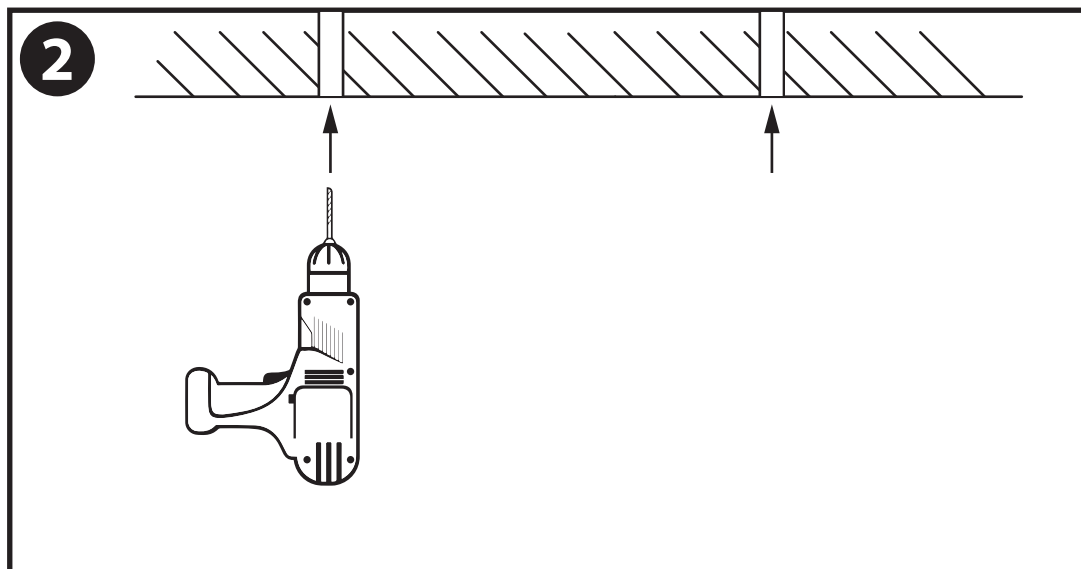

NL - Gebruikershandleiding voor LED TL T8 Armatuur, Rond, Waterdicht IP65.
Deze handleiding bevat belangrijke informatie over de montage van het artikel.
Lees de handleiding daarom zorgvuldig door voordat u aan de installatie begint.

Artikelnummer	Kleur
TUT8W090134310-R	Neutraal Wit
TUT8W120184310-R	Neutraal Wit
TUT8W060094310-R	Neutraal Wit

LET OP!

Ernstig letsel, brand of schade mogelijk. Maak voor de installatie alle aansluitkabels stroomvrij en dek deze af. Raadpleeg bij twijfel een erkend installateur!