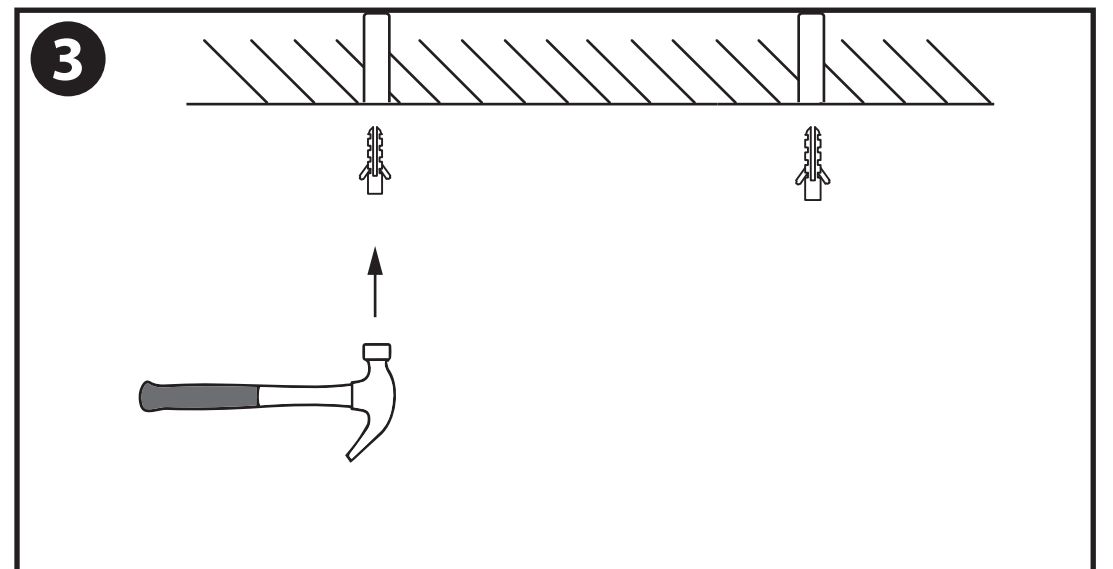

NL - Gebruikershandleiding voor LED TL T8 Armatuur, Rond, Waterdicht IP65.
Deze handleiding bevat belangrijke informatie over de montage van het artikel.
Lees de handleiding daarom zorgvuldig door voordat u aan de installatie begint.

Artikelnummer	Kleur
TUT8W090134310-R	Neutraal Wit
TUT8W120184310-R	Neutraal Wit
TUT8W060094310-R	Neutraal Wit

LET OP!

Ernstig letsel, brand of schade mogelijk. Maak voor de installatie alle aansluitkabels stroomvrij en dek deze af. Raadpleeg bij twijfel een erkend installateur!