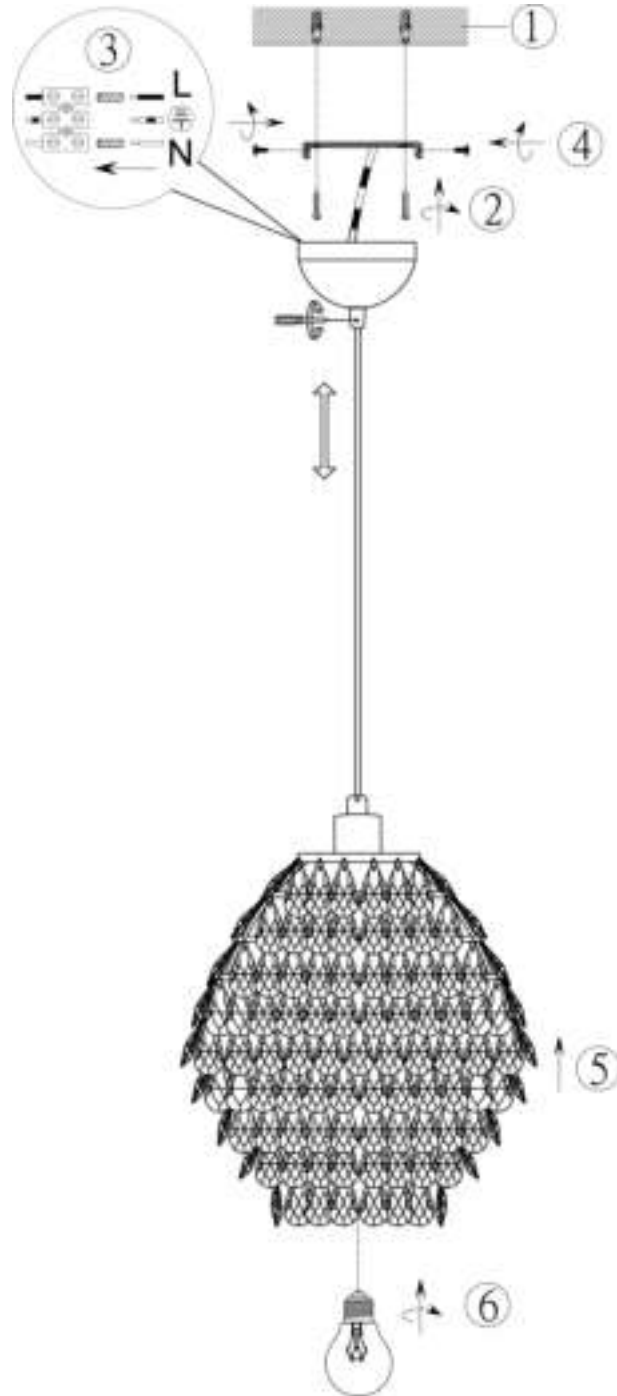

230V ~ 50Hz, 1 x E27 / max. 60W