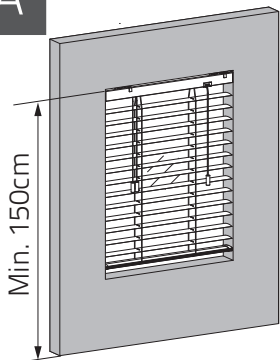

# Aluminium jaloezie Easy 50 mm Matte

60 - 140 cm: 2 x  
150 - 240 cm: 3 x

40 - 140 cm: 6 x  
141 - 200 cm: 8 x

1 x

2 x

A

B