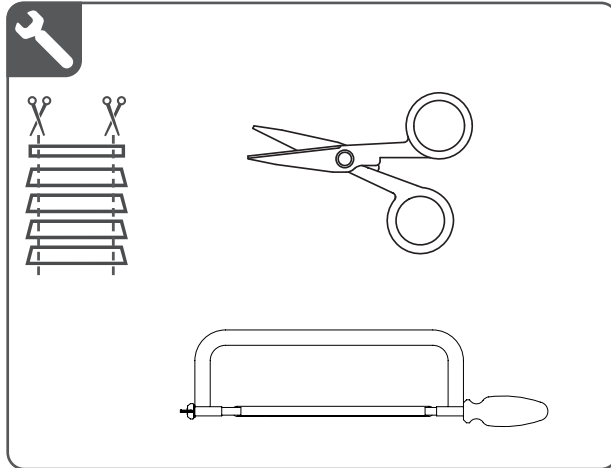

# Aluminium jaloezie Easy 50 mm Matte

60 - 140 cm: 2 x  
150 - 240 cm: 3 x

40 - 140 cm: 6 x  
141 - 200 cm: 8 x

1 x

2 x

A

B